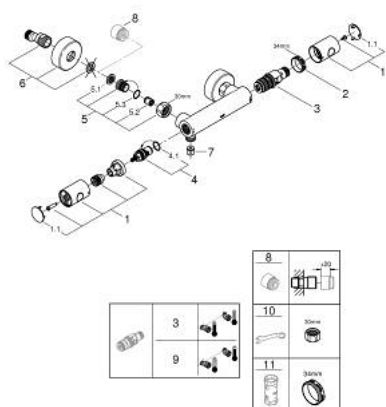

34 765 AL0 GROHTHERM 800 COSMOPOLITAN MITIGEUR THERMOSTATIQUE DOUCHE 1/2"

DESCRIPTION DU PRODUIT

- Couleur: hard graphite brossé
- montage mural
- finition GROHE LongLife
- GROHE MetalGrip des poignées ergonomiques en métal
- GROHE SafeStop butée à 38°C
- GROHE SafeStop Plus limiteur de température en option à 43°C inclus
- GROHE TurboStat régulation thermostatique quasi-instantanée
- robinet d'arrêt intégré
- poignée de débit avec GROHE EcoButton
- boisseau céramique 1/2", 180°
- départ de douche 1/2" par dessous
- clapets anti-retour intégrés
- filtres intégrés
- raccords muraux S

34 765 AL0 GROHTHERM 800 COSMOPOLITAN MITIGEUR THERMOSTATIQUE DOUCHE 1/2"

PIÈCES DE RECHANGE, mars 2025 – now

- 1: Poignée métal 1/2" (Numéro de commande 47984AL0)
 - 1.1: Plaque de couverture (Numéro de commande 64585ALM)
 - 2: Bague de fixation (Numéro de commande 47743000)
 - 3: Élément thermostatique compact 1/2" (Numéro de commande 47439000)
 - 4: Tête à disques en céramique 1/2" (Numéro de commande 45346000)
 - 4.1: Joint torique 18,2 x 1,7 (Numéro de commande 0392400M)
 - 5: Clapet anti-retour (Numéro de commande 47189AL0)
 - 5.1: filtre à d'impuretés (Numéro de commande 0726400M)
 - 5.2: Clapet anti-retour (Numéro de commande 08565000)
 - 5.3: Joint torique 17 x 2 (Numéro de commande 0305500M)
 - 6: Raccord S mural (Numéro de commande 12662AL0)
 - 7: Clapet anti-retour (Numéro de commande 08565000)
 - 8: Rallonge 3/4" 20 mm (Numéro de commande 0713000M)*
 - 9: Cartouche GROHE TurboStat 1/2" (Numéro de commande 47175000)*
 - 10: clé spéciale (Numéro de commande 19377000)*
 - 11: Clef (Numéro de commande 19332000)*
- * Accessoires en option