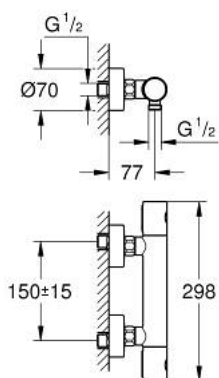

34 765 AL0 GROHTHERM 800 COSMOPOLITAN MITIGEUR THERMOSTATIQUE DOUCHE 1/2"

DESCRIPTION DU PRODUIT

- Couleur: hard graphite brossé
- montage mural
- finition GROHE LongLife
- GROHE MetalGrip des poignées ergonomiques en métal
- GROHE SafeStop butée à 38°C
- GROHE SafeStop Plus limiteur de température en option à 43°C inclus
- GROHE TurboStat régulation thermostatique quasi-instantanée
- robinet d'arrêt intégré
- poignée de débit avec GROHE EcoButton
- boisseau céramique 1/2", 180°
- départ de douche 1/2" par dessous
- clapets anti-retour intégrés
- filtres intégrés
- raccords muraux S

34 765 AL0 GROHTHERM 800 COSMOPOLITAN MITIGEUR THERMOSTATIQUE DOUCHE 1/2"

PIÈCES DE RECHANGE, mars 2025 – now

- 1: Poignée métal 1/2" (Numéro de commande 47984AL0)
 - 1.1: Plaque de couverture (Numéro de commande 64585ALM)
 - 2: Bague de fixation (Numéro de commande 47743000)
 - 3: Élément thermostatique compact 1/2" (Numéro de commande 47439000)
 - 4: Tête à disques en céramique 1/2" (Numéro de commande 45346000)
 - 4.1: Joint torique 18,2 x 1,7 (Numéro de commande 0392400M)
 - 5: Clapet anti-retour (Numéro de commande 47189AL0)
 - 5.1: filtre à d'impuretés (Numéro de commande 0726400M)
 - 5.2: Clapet anti-retour (Numéro de commande 08565000)
 - 5.3: Joint torique 17 x 2 (Numéro de commande 0305500M)
 - 6: Raccord S mural (Numéro de commande 12662AL0)
 - 7: Clapet anti-retour (Numéro de commande 08565000)
 - 8: Rallonge 3/4" 20 mm (Numéro de commande 0713000M)*
 - 9: Cartouche GROHE TurboStat 1/2" (Numéro de commande 47175000)*
 - 10: clé spéciale (Numéro de commande 19377000)*
 - 11: Clef (Numéro de commande 19332000)*
- * Accessoires en option