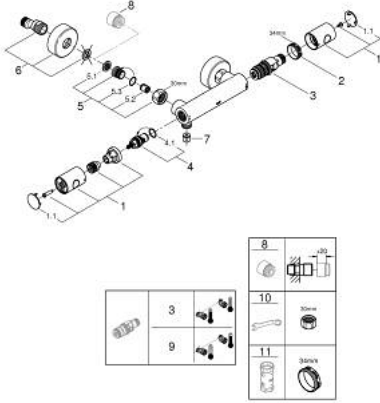

• مقبض المقدار مع GROHE EcoButton (زر التوفير بسدادة التوفير

• الجزء العلوي السيراميك 1 1/2 بوصة، 180 درجة

• المنفذ السفلي للدش 1/2 بوصة

• صمامات لارجعية مدمجة

• مصافي غبار

• القارنات S

GROHTHERM 800 COSMOPOLITAN 34 765 AL0 خلاط دش ترموستاتي 1/2 بوصة

الآن - 2025 سرام, قطع الغيار

1: مقبض معدني بقياس 1/2 بوصة (47984AL0 رقم الطلب).

1.1: غطاء تغطية (64585ALM رقم الطلب).

2: حلقة تركيب (47743000 رقم الطلب).

3: قلب مضغوط ترموستاتي 1/2 بوصة (47439000 رقم الطلب).

4: جزء علوي سيراميك 1/2 بوصة (45346000 رقم الطلب).

4.1: حلقة دائرية بقطر 18.2 x قطر (0392400M رقم الطلب).

5: صمام مانع للإرجاع (47189AL0 رقم الطلب).

5.1: مصفاة غبار (0726400M رقم الطلب).

5.2: صمام مانع للإرجاع (08565000 رقم الطلب).

5.3: حلقة دائرية بقطر 17 x قطر (0305500M رقم الطلب).

6: الوحدة (12662AL0 رقم الطلب).

7: صمام مانع للإرجاع (08565000 رقم الطلب).

8: تطويلة 3/4 بوصة, 20 ملم* (0713000M رقم الطلب).

9: قلب GROHE TurboStat 1/2 بوصة* (47175000 رقم الطلب).