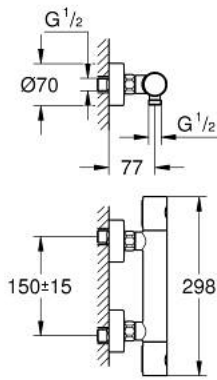

GROHTHERM 800 COSMOPOLITAN 34 765 AL0 خلاط دش ترموستاتي 1/2 بوصة

وصف المنتج:

• اللون: brushed hard graphite

• مثبت على الجدار

• طلاء GROHE LongLife

• GROHE MetalGrip مقابض معدنية مصممة لضمان الراحة عند الاستخدام

• زر أمان GROHE SafeStop عند 38° م

• محدد درجة الحرارة GROHE SafeStop Plus الاختياري عند 43 درجة مئوية مدرج

• القلب المصغر GROHE TurboStat بالعنصر الحراري الشمعي

• غلق ماء مختلط مدمج

• القابلية للتعديل بشكل منفرد

• مقبض المقدار مع GROHE EcoButton (زر التوفير بسدادة التوفير

• الجزء العلوي السيراميك 1 1/2 بوصة، 180 درجة

• المنفذ السفلي للدش 1/2 بوصة

• صمامات لارجعية مدمجة

• مصافي غبار

• القارنات S