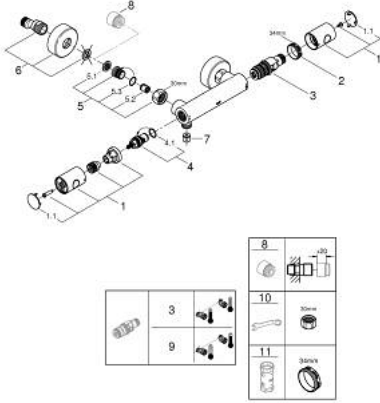

• مقبض المقدار مع FlowControl Button (زر التوفير بسدادة التوفير

• الجزء العلوي السيراميك 1 1/2 بوصة، 180 درجة

• المنفذ السفلي للدش 1/2 بوصة

• صمامات لارجعية مدمجة

• مصافي غبار

• القارنات S

## GROHTHERM 800 COSMOPOLITAN 34 765 AL0 خلاط دش ترموستاتي 1/2 بوصة

الآن - 2025 سرام, قطع الغيار

1: مقبض معدني بقياس 1/2 بوصة (47984AL0 رقم الطلب).

1.1: غطاء تغطية (64585ALM رقم الطلب).

2: حلقة تركيب (47743000 رقم الطلب).

3: قلب مضغوط ترموستاتي 1/2 بوصة (47439000 رقم الطلب).

4: جزء علوي سيراميك 1/2 بوصة (45346000 رقم الطلب).

4.1: حلقة دائرية بقطر 18.2 x قطر (0392400M رقم الطلب).

5: صمام مانع للإرجاع (47189AL0 رقم الطلب).

5.1: مصفاة غبار (0726400M رقم الطلب).

9: قلب GROHE TurboStat 1/2 بوصة\* (47175000 رقم الطلب).

10: توسعة خاصة\* (19377000 رقم الطلب).

11: موسع مقبض\* (19332000 رقم الطلب).

\* إكسسوارات اختيارية