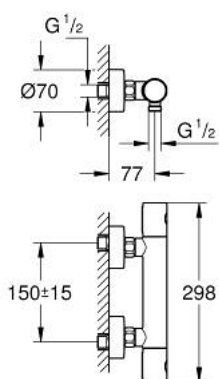

34 765 000 GROHTHERM 800 COSMOPOLITAN MITIGEUR THERMOSTATIQUE DOUCHE 1/2"

DESCRIPTION DU PRODUIT

- Couleur: chromé
- montage mural
- GROHE LongLife finition durable
- GROHE MetalGrip des poignées ergonomiques en métal
- GROHE SafeStop butée à 38°C
- GROHE SafeStop Plus limiteur de température en option à 43°C inclus
- GROHE TurboStat régulation thermostatique quasi-instantanée
- robinet d'arrêt intégré
- poignée de débit avec FlowControl Button
- boisseau céramique 1/2", 180°
- départ de douche 1/2" par dessous
- clapets anti-retour intégrés
- filtres intégrés
- raccords muraux S

34 765 000 GROHTHERM 800 COSMOPOLITAN MITIGEUR THERMOSTATIQUE DOUCHE 1/2"

PIÈCES DE RECHANGE, juillet 2019 – now

- 1: Poignée métal 1/2" (Numéro de commande 47984000)
 - 1.1: Plaque de couverture (Numéro de commande 6458500M)
 - 2: Bague de fixation (Numéro de commande 47743000)
 - 3: Élément thermostatique compact 1/2" (Numéro de commande 47439000)
 - 4: Tête à disques en céramique 1/2" (Numéro de commande 45346000)
 - 4.1: Joint torique 18,2 x 1,7 (Numéro de commande 0392400M)
 - 5: Clapet anti-retour (Numéro de commande 47189000)
 - 5.1: filtre à d'impuretés (Numéro de commande 0726400M)
 - 5.2: Clapet anti-retour (Numéro de commande 08565000)
 - 5.3: Joint torique 17 x 2 (Numéro de commande 0305500M)
 - 6: Raccord S mural (Numéro de commande 12662000)
 - 7: Clapet anti-retour (Numéro de commande 08565000)
 - 8: Rallonge 3/4" 20 mm (Numéro de commande 0713000M)*
 - 9: Cartouche GROHE TurboStat 1/2" (Numéro de commande 47175000)*
 - 10: clé spéciale (Numéro de commande 19377000)*
 - 11: Clef (Numéro de commande 19332000)*
- * Accessoires en option