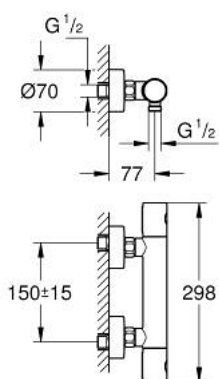

34 765 000 GROHTHERM 800 COSMOPOLITAN MITIGEUR THERMOSTATIQUE DOUCHE 1/2"

DESCRIPTION DU PRODUIT

- Couleur: chromé
- montage mural
- GROHE LongLife finition durable
- GROHE MetalGrip des poignées ergonomiques en métal
- GROHE SafeStop butée à 38°C
- GROHE SafeStop Plus limiteur de température en option à 43°C inclus
- GROHE TurboStat régulation thermostatique quasi-instantanée
- robinet d'arrêt intégré
- poignée de débit avec GROHE EcoButton
- boisseau céramique 1/2", 180°
- départ de douche 1/2" par dessous
- clapets anti-retour intégrés
- filtres intégrés
- raccords muraux S

34 765 000 GROHTHERM 800 COSMOPOLITAN MITIGEUR THERMOSTATIQUE DOUCHE 1/2"

PIÈCES DE RECHANGE, juillet 2019 – now

- 1: Poignée métal 1/2" (Numéro de commande 47984000)
 - 1.1: Plaque de couverture (Numéro de commande 6458500M)
 - 2: Bague de fixation (Numéro de commande 47743000)
 - 3: Élément thermostatique compact 1/2" (Numéro de commande 47439000)
 - 4: Tête à disques en céramique 1/2" (Numéro de commande 45346000)
 - 4.1: Joint torique 18,2 x 1,7 (Numéro de commande 0392400M)
 - 5: Clapet anti-retour (Numéro de commande 47189000)
 - 5.1: filtre à d'impuretés (Numéro de commande 0726400M)
 - 5.2: Clapet anti-retour (Numéro de commande 08565000)
 - 5.3: Joint torique 17 x 2 (Numéro de commande 0305500M)
 - 6: Raccord S mural (Numéro de commande 12662000)
 - 7: Clapet anti-retour (Numéro de commande 08565000)
 - 8: Rallonge 3/4" 20 mm (Numéro de commande 0713000M)*
 - 9: Cartouche GROHE TurboStat 1/2" (Numéro de commande 47175000)*
 - 10: clé spéciale (Numéro de commande 19377000)*
 - 11: Clef (Numéro de commande 19332000)*
- * Accessoires en option