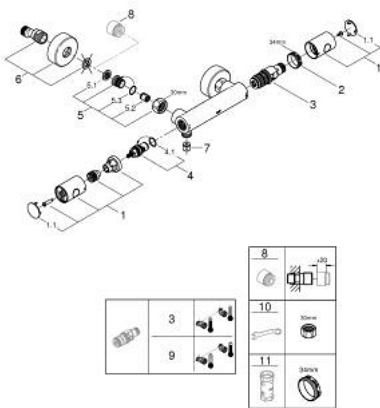

34 765 000 GROHTHERM 800 COSMOPOLITAN MITIGEUR THERMOSTATIQUE DOUCHE 1/2"

DESCRIPTION DU PRODUIT

- Couleur: chromé
- montage mural
- GROHE LongLife finition durable
- GROHE MetalGrip des poignées ergonomiques en métal
- GROHE SafeStop butée à 38°C
- GROHE SafeStop Plus limiteur de température en option à 43°C inclus
- GROHE TurboStat régulation thermostatique quasi-instantanée
- robinet d'arrêt intégré
- poignée de débit avec FlowControl Button
- boisseau céramique 1/2", 180°
- départ de douche 1/2" par dessous
- clapets anti-retour intégrés
- filtres intégrés
- raccords muraux S

34 765 000 GROHTHERM 800 COSMOPOLITAN MITIGEUR THERMOSTATIQUE DOUCHE 1/2"

PIÈCES DE RECHANGE, juillet 2019 – now

- 1: Poignée métal 1/2" (Numéro de commande 47984000)
 - 1.1: Plaque de couverture (Numéro de commande 6458500M)
 - 2: Bague de fixation (Numéro de commande 47743000)
 - 3: Élément thermostatique compact 1/2" (Numéro de commande 47439000)
 - 4: Tête à disques en céramique 1/2" (Numéro de commande 45346000)
 - 4.1: Joint torique 18,2 x 1,7 (Numéro de commande 0392400M)
 - 5: Clapet anti-retour (Numéro de commande 47189000)
 - 5.1: filtre à d'impuretés (Numéro de commande 0726400M)
 - 5.2: Clapet anti-retour (Numéro de commande 08565000)
 - 5.3: Joint torique 17 x 2 (Numéro de commande 0305500M)
 - 6: Raccord S mural (Numéro de commande 12662000)
 - 7: Clapet anti-retour (Numéro de commande 08565000)
 - 8: Rallonge 3/4" 20 mm (Numéro de commande 0713000M)*
 - 9: Cartouche GROHE TurboStat 1/2" (Numéro de commande 47175000)*
 - 10: clé spéciale (Numéro de commande 19377000)*
 - 11: Clef (Numéro de commande 19332000)*
- * Accessoires en option