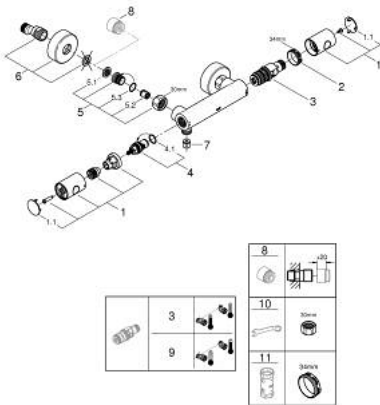

34 765 000 GROHTHERM 800 COSMOPOLITAN MITIGEUR THERMOSTATIQUE DOUCHE 1/2"

DESCRIPTION DU PRODUIT

- Couleur: chromé
- montage mural
- GROHE LongLife finition durable
- GROHE MetalGrip des poignées ergonomiques en métal
- GROHE SafeStop butée à 38°C
- GROHE SafeStop Plus limiteur de température en option à 43°C inclus
- GROHE TurboStat régulation thermostatique quasi-instantanée
- robinet d'arrêt intégré
- poignée de débit avec GROHE EcoButton
- boisseau céramique 1/2", 180°
- départ de douche 1/2" par dessous
- clapets anti-retour intégrés
- filtres intégrés
- raccords muraux S

34 765 000 GROHTHERM 800 COSMOPOLITAN MITIGEUR THERMOSTATIQUE DOUCHE 1/2"

PIÈCES DE RECHANGE, juillet 2019 – now

- 1: Poignée métal 1/2" (Numéro de commande 47984000)
 - 1.1: Plaque de couverture (Numéro de commande 6458500M)
 - 2: Bague de fixation (Numéro de commande 47743000)
 - 3: Élément thermostatique compact 1/2" (Numéro de commande 47439000)
 - 4: Tête à disques en céramique 1/2" (Numéro de commande 45346000)
 - 4.1: Joint torique 18,2 x 1,7 (Numéro de commande 0392400M)
 - 5: Clapet anti-retour (Numéro de commande 47189000)
 - 5.1: filtre à d'impuretés (Numéro de commande 0726400M)
 - 5.2: Clapet anti-retour (Numéro de commande 08565000)
 - 5.3: Joint torique 17 x 2 (Numéro de commande 0305500M)
 - 6: Raccord S mural (Numéro de commande 12662000)
 - 7: Clapet anti-retour (Numéro de commande 08565000)
 - 8: Rallonge 3/4" 20 mm (Numéro de commande 0713000M)*
 - 9: Cartouche GROHE TurboStat 1/2" (Numéro de commande 47175000)*
 - 10: clé spéciale (Numéro de commande 19377000)*
 - 11: Clef (Numéro de commande 19332000)*
- * Accessoires en option