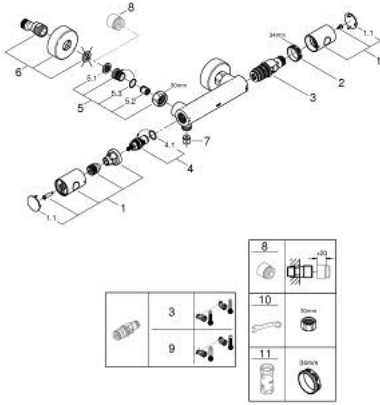

• الجزء العلوي السيراميك 1 1/2 بوصة، 180 درجة

• المنفذ السفلي للدش 1/2 بوصة

• صمامات لارجعية مدمجة

• مصافي غبار

• القارنات S

GROHTHERM 800 COSMOPOLITAN 34 765 000 خلاط دش ترموستاتي 1/2 بوصة

الآن - 2019 وي لوي, قطع الغيار

1: مقبض معدني بقياس 1/2 بوصة (رقم الطلب: 47984000)

1.1: غطاء تغطية (رقم الطلب: 6458500M)

2: حلقة تركيب (رقم الطلب: 47743000)

3: قلب مضغوط ترموستاتي 1/2 بوصة (رقم الطلب: 47439000)

4: جزء علوي سيراميك 1/2 بوصة (رقم الطلب: 45346000)

4.1: حلقة دائرية بقطر 18.2 x قطر 18.7 (رقم الطلب: 0392400M)

5: صمام مانع للإرجاع (رقم الطلب: 47189000)

5.1: مصفاة غبار (رقم الطلب: 0726400M)

5.2: صمام مانع للإرجاع (رقم الطلب: 08565000)

5.3: حلقة دائرية بقطر 17 x قطر 17 (رقم الطلب: 0305500M)

6: الوحده (رقم الطلب: 12662000) S

7: صمام مانع للإرجاع (رقم الطلب: 08565000)

8: نظويلة 3/4 بوصة, 20 ملم (رقم الطلب: 0713000M)*

9: قلب GROHE TurboStat 1/2 بوصة (رقم الطلب: 47175000)*

10: توسعة خاصة (رقم الطلب: 19377000)*