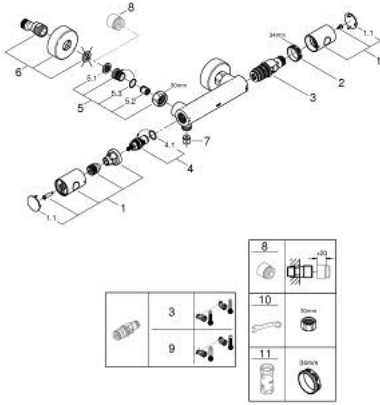

• الجزء العلوي السيراميك 1 1/2 بوصة، 180 درجة

• المنفذ السفلي للدش 1/2 بوصة

• صمامات لارجعية مدمجة

• مصافي غبار

• القارنات S

GROHTHERM 800 COSMOPOLITAN 34 765 000 خلاط دش ترموستاتي 1/2 بوصة

الآن - 2019 وي لوي, قطع الغيار

1: مقبض معدني بقياس 1/2 بوصة (47984000 رقم الطلب).

1.1: غطاء تغطية (64585000 رقم الطلب).

2: حلقة تركيب (47743000 رقم الطلب).

3: قلب مضغوط ترموستاتي 1/2 بوصة (47439000 رقم الطلب).

4: جزء علوي سيراميك 1/2 بوصة (45346000 رقم الطلب).

4.1: حلقة دائرية بقطر 18.2 x قطر (03924000 رقم الطلب).

5: صمام مانع للإرجاع (47189000 رقم الطلب).

5.1: مصفاة غبار (07264000 رقم الطلب).

5.2: صمام مانع للإرجاع (08565000 رقم الطلب).

5.3: حلقة دائرية بقطر 17 x قطر (03055000 رقم الطلب).

6: الوحدة (12662000 رقم الطلب).

7: صمام مانع للإرجاع (08565000 رقم الطلب).

8: تطويلة 3/4 بوصة, 20 ملم* (07130000 رقم الطلب).

9: قلب GROHE TurboStat 1/2 بوصة* (47175000 رقم الطلب).

10: توسعة خاصة* (19377000 رقم الطلب).