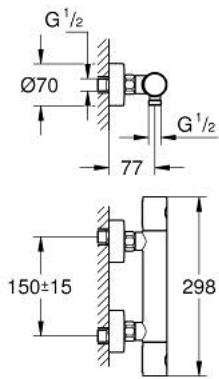

GROHTHERM 800 COSMOPOLITAN 34 765 000 خلاط دش ترموستاتي 1/2 بوصة

وصف المنتج

• اللون: كروم

• مثبت على الجدار

• طلاء كروم GROHE LongLife

• GROHE MetalGrip مقابض معدنية مصممة لضمان الراحة عند الاستخدام

• زر أمان GROHE SafeStop عند 38° م

• الجزء العلوي السيراميك 1 1/2 بوصة، 180 درجة

• المنفذ السفلي للدش 1/2 بوصة

• صمامات لارجعية مدمجة

• مصافي غبار

• القارنات S

GROHTHERM 800 COSMOPOLITAN 34 765 000 خلاط دش ترموستاتي 1/2 بوصة

الآن - 2019 وي لوي, قطع الغيار

1: مقبض معدني بقياس 1/2 بوصة (رقم الطلب: 47984000)

1.1: غطاء تغطية (رقم الطلب: 6458500M)

2: حلقة تركيب (رقم الطلب: 47743000)

3: قلب مضغوط ترموستاتي 1/2 بوصة (رقم الطلب: 47439000)

4: جزء علوي سيراميك 1/2 بوصة (رقم الطلب: 45346000)

6: الوحده (رقم الطلب: 12662000) S

7: صمام مانع للإرجاع (رقم الطلب: 08565000)

8: نظويلة 3/4 بوصة, 20 ملم (رقم الطلب: 0713000M)*

9: قلب GROHE TurboStat 1/2 بوصة (رقم الطلب: 47175000)*

10: توسعة خاصة (رقم الطلب: 19377000)*