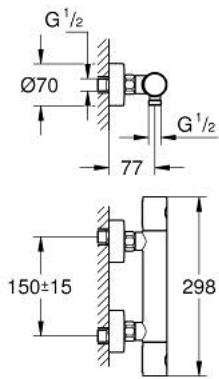

GROHTHERM 800 COSMOPOLITAN 34 765 000 خلاط دش ترموستاتي 1/2 بوصة

وصف المنتج:

• اللون: كروم

• مثبت على الجدار

• طلاء كروم GROHE LongLife

• GROHE MetalGrip مقابض معدنية مصممة لضمان الراحة عند الاستخدام

• زر أمان GROHE SafeStop عند 38 °م

• الجزء العلوي السيراميك 1 1/2 بوصة، 180 درجة

• المنفذ السفلي للدش 1/2 بوصة

• صمامات لارجعية مدمجة

• مصافي غبار

• القارنات S

GROHTHERM 800 COSMOPOLITAN 34 765 000 خلاط دش ترموستاتي 1/2 بوصة

الآن - 2019 وي لوي, قطع الغيار

1: مقبض معدني بقياس 1/2 بوصة (47984000 رقم الطلب).

1.1: غطاء تغطية (64585000 رقم الطلب).

2: حلقة تركيب (47743000 رقم الطلب).

3: قلب مضغوط ترموستاتي 1/2 بوصة (47439000 رقم الطلب).

4: جزء علوي سيراميك 1/2 بوصة (45346000 رقم الطلب).

6: الوحدة (12662000 رقم الطلب).

7: صمام مانع للإرجاع (08565000 رقم الطلب).

8: تطويلة 3/4 بوصة, 20 ملم* (07130000 رقم الطلب).

9: قلب GROHE TurboStat 1/2 بوصة* (47175000 رقم الطلب).

10: توسعة خاصة* (19377000 رقم الطلب).