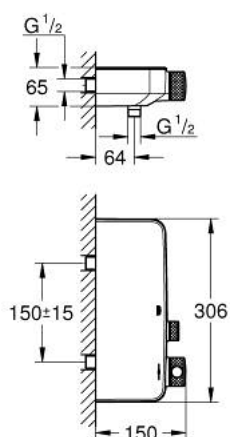

34 719 000 GROHTHERM SMARTCONTROL MITIGEUR THERMOSTATIQUE DOUCHE 1/2"

DESCRIPTION DU PRODUIT

- Couleur: chromé
- montage mural
- GROHE CoolTouch pas de risque de brûlure
- GROHE LongLife finition durable
- GROHE SafeStop butée à 38°C
- GROHE SafeStop Plus limiteur de température en option à 43°C inclus
- GROHE TurboStat régulation thermostatique quasi-instantanée
- GROHE ProGrip avec surface moletée
- bouton poussoir SmartControl pour ON-OFF, tourner pour régler le débit
- porte-savon GROHE EasyReach intégré
- départ de douche 1/2" par dessous
- clapets anti-retour et filtres intégrés
- protégé contre le retour d'eau

34 719 000 GROHTHERM SMARTCONTROL MITIGEUR THERMOSTATIQUE DOUCHE 1/2"

PIÈCES DE RECHANGE, mai 2017 – now

- 1: Élément thermostatique compact 1/2" (Numéro de commande 47439000)
- 2: Cartouche (Numéro de commande 48297000)
- 3: Clapet anti-retour (Numéro de commande 49069000)
- 4: Clapet anti-retour (Numéro de commande 08565000)
- 5: Cartouche GROHE TurboStat 1/2" (Numéro de commande 47175000)*
- 6: Clef (Numéro de commande 49059000)*