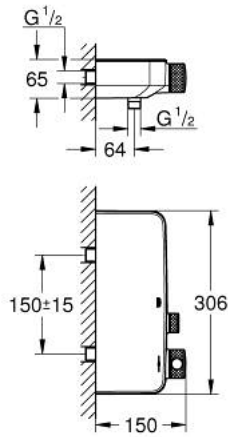

GROHTHERM SMARTCONTROL 34 719 000 خلاط دش ترموستاتي 1/2 بوصة

وصف المنتج:

• اللون: كروم

• مثبت على الجدار

• GROHE CoolTouch لا يوجد خطر من سخونة الماء

• طلاء كروم GROHE LongLife

• زر أمان GROHE SafeStop عند 38 °م

• صينية الدش المدمجة GROHE EasyReach

• المنفذ السفلي للدش 1/2 بوصة

• صمامات لارجية مدمجة وصفابيات للأثرية

• محمي من التدفق العكسي

GROHTHERM SMARTCONTROL 34 719 000 خلاط دش ترموستاتي 1/2 بوصة

الآن - 2017 ويا م, قطع الغيار

1: قلب مضغوط ترموستاتي 1/2 بوصة (47439000 رقم الطلب).

2: خرطوشة (48297000 رقم الطلب).

3: صمام مانع للإرجاع (49069000 رقم الطلب).

4: صمام مانع للإرجاع (08565000 رقم الطلب).

5: قلب GROHE TurboStat 1/2 بوصة* (47175000 رقم الطلب).