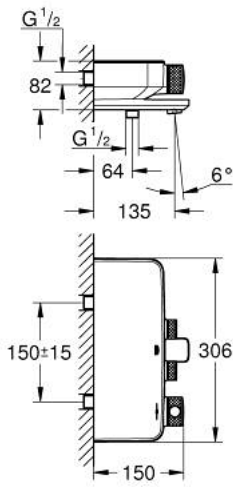

GROHTHERM SMARTCONTROL 34 718 000 خلاط حمام ترموستاتي 1/2 بوصة

وصف المنتج:

• اللون: كروم

• مثبت على الجدار

• GROHE CoolTouch لا يوجد خطر من سخونة الماء

• طلاء كروم GROHE LongLife

• زر أمان GROHE SafeStop عند 38° م

• صينية الدش المدمجة GROHE EasyReach

• المنفذ السفلي للدش 1/2 بوصة

• صنوبر الحمام مع مرغي المياه

• صمامات لا رجعية مدمجة وصفابيات للأثرية

• محمي من التدفق العكسي

GROHTHERM SMARTCONTROL 34 718 000 خلاط حمام ترموستاتي 1/2 بوصة

الآن - 2017 ويا م، قطع الغيار

1: قلب مضغوط ترموستاتي 1/2 بوصة (رقم الطلب: 47439000).

2: خرطوشة (رقم الطلب: 48297000).

3: صمام مانع للإرجاع (رقم الطلب: 49069000).

4: فلتر مياه (رقم الطلب: 13941000).

5: صمام مانع للإرجاع (رقم الطلب: 08565000).

6: قلب GROHE TurboStat 1/2 بوصة* (رقم الطلب: 47175000).

7: موسع مقبس* (رقم الطلب: 49059000).

* إكسسوارات* اختيارية*