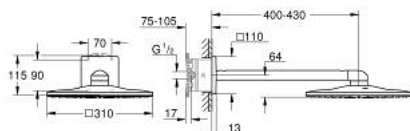

34 712 000 SMARTCONTROL SET DE DOUCHE

DESCRIPTION DU PRODUIT

- Couleur: chromé
- mitigeur encastré avec 3 sorties
- set mitigeur mécanique SmartControl pour installation finale
- (29 149)
- GROHE Rapido SmartBox (35 600/35 604)
- set douche de tête Rainshower SmartActive 310 Cube (26 479) incluant:
douche de tête 2 jets, bras de douche horizontal 400 mm, corps encastré pour douche de tête (26 483)
- douchette Euphoria Cube Stick (27 698)
- support de douche mural Euphoria Cube
- flexible de douche Silverflex 1500 mm (28 364)