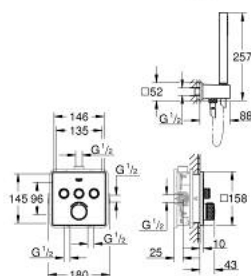

34 712 000 SMARTCONTROL SET DE DOUCHE

DESCRIPTION DU PRODUIT

- Couleur: chromé
- mitigeur encastré avec 3 sorties
- set mitigeur mécanique SmartControl pour installation finale
- (29 149)
- GROHE Rapido SmartBox (35 600/35 604)
- set douche de tête Rainshower SmartActive 310 Cube (26 479) incluant:
douche de tête 2 jets, bras de douche horizontal 400 mm, corps encastré pour douche de tête (26 483)
- douchette Euphoria Cube Stick (27 698)
- support de douche mural Euphoria Cube
- flexible de douche Silverflex 1500 mm (28 364)