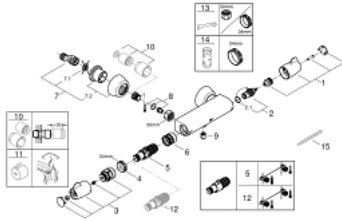

### DESCRIPTION DU PRODUIT

- Couleur: chromé
- montage mural
- poignées ergonomiques
- têtes céramique 1/2", 90°
- GROHE TurboStat régulation thermostatique quasi-instantanée
- poignée de température graduée avec stop réglable de 35° à 43° C
- désinfection thermique facile avec clé optionnelle 47 994 000
- robinet d'arrêt intégré
- départ de douche 1/2" par dessous avec clapet anti-retour intégré
- filtres intégrés
- avec raccords S et couvercles
- GROHE FastFixation pour un remplacement rapide des clapets anti-retour dans les raccords muraux
- 100% GROHE CoolTouch logement sûr avec rosaces CoolTouch
- GROHE LongLife finition durable
- GROHE SafetyPlus

### PIÈCES DE RECHANGE, juillet 2015 – now

- 1: Poignée de débit (Numéro de commande 49006000)
- 2: Tête à disques en céramique 1/2" (Numéro de commande 45882000)
- 2.1: Joint torique 18,2 x 1,7 (Numéro de commande 0392400M)
- 3: GRT Special poignée de température (Numéro de commande 49005000)
- 4: Bague de fixation (Numéro de commande 47743000)
- 5: Élément thermostatique compact 1/2" (Numéro de commande 47439000)
- 6: conduite d'eau (Numéro de commande 47975000)
- 7: Raccord S mural (Numéro de commande 12058000)
- 7.1: Joint (Numéro de commande 0138600M)
- 7.2: rosace (Numéro de commande 45545000)
- 8: clapet de non-retour (Numéro de commande 47979000)
- 9: Clapet anti-retour (Numéro de commande 08565000)
- 10: Rallonge 30 mm (Numéro de commande 46238000)\*
- 11: Poignée de déverrouillage de température (Numéro de commande 47994000)\*
- 12: Cartouche GROHE TurboStat 1/2" (Numéro de commande 47175000)\*
- 13: clé spéciale (Numéro de commande 19377000)\*
- 14: Clef (Numéro de commande 19332000)\*
- 15: Therm.Adj (Numéro de commande 19001000)\*