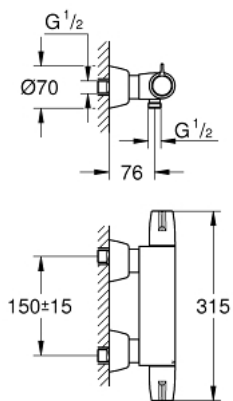

## 34 667 000 GROHTHERM SPECIAL MITIGEUR THERMOSTATIQUE DOUCHE 1/2"

### DESCRIPTION DU PRODUIT

- Couleur: chromé
- montage mural
- poignées ergonomiques
- têtes céramique 1/2", 90°
- GROHE TurboStat régulation thermostatique quasi-instantanée
- poignée de température graduée avec stop réglable de 35° à 43° C
- désinfection thermique facile avec clé optionnelle 47 994 000
- robinet d'arrêt intégré
- départ de douche 1/2" par dessous avec clapet anti-retour intégré
- filtres intégrés
- avec raccords S et couvercles
- GROHE FastFixation pour un remplacement rapide des clapets anti-retour dans les raccords muraux
- 100% GROHE CoolTouch logement sûr avec rosaces CoolTouch
- GROHE LongLife finition durable
- GROHE SafetyPlus

### PIÈCES DE RECHANGE, juillet 2015 – now

- 1: Poignée de débit (Numéro de commande 49006000)
- 2: Tête à disques en céramique 1/2" (Numéro de commande 45882000)
- 2.1: Joint torique 18,2 x 1,7 (Numéro de commande 0392400M)
- 3: GRT Special poignée de température (Numéro de commande 49005000)
- 4: Bague de fixation (Numéro de commande 47743000)
- 5: Élément thermostatique compact 1/2" (Numéro de commande 47439000)
- 6: conduite d'eau (Numéro de commande 47975000)
- 7: Raccord S mural (Numéro de commande 12058000)
- 7.1: Joint (Numéro de commande 0138600M)
- 7.2: rosace (Numéro de commande 45545000)
- 8: clapet de non-retour (Numéro de commande 47979000)
- 9: Clapet anti-retour (Numéro de commande 08565000)
- 10: Rallonge 30 mm (Numéro de commande 46238000)\*
- 11: Poignée de déverrouillage de température (Numéro de commande 47994000)\*
- 12: Cartouche GROHE TurboStat 1/2" (Numéro de commande 47175000)\*
- 13: clé spéciale (Numéro de commande 19377000)\*
- 14: Clef (Numéro de commande 19332000)\*
- 15: Therm.Adj (Numéro de commande 19001000)\*