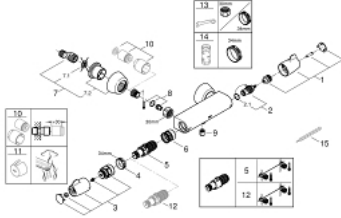

## GROHTHERM SPECIAL 34 667 000 خلاط دش ترموستاتي 1/2 بوصة

الآن - 2015 وي لوي, قطع الغيار

- 1: مقبض غلق (49006000 رقم الطلب:-)
  - 2: جزء علوي سيراميك 1/2 بوصة (45882000 رقم الطلب:-)
  - 2.1: حلقة دائرية بقطر 18.2 x قطر (0392400M رقم الطلب:-) 1.7
  - 3: مقبض تحكم في درجة الحرارة (49005000 رقم الطلب:-)
  - 4: حلقة تركيب (47743000 رقم الطلب:-)
  - 5: قلب مضغوط ترموستاتي 1/2 بوصة (47439000 رقم الطلب:-)
  - 6: سياق (47975000 رقم الطلب:-)
  - 7: الوحدة (12058000 رقم الطلب:-) S
  - 7.1: عازل (0138600M رقم الطلب:-)
  - 7.2: غطاء مفتاح للتغطية (45545000 رقم الطلب:-)
  - 8: صمامات مانعة للإرجاع (47979000 رقم الطلب:-)
  - 9: صمام مانع للإرجاع (08565000 رقم الطلب:-)
  - 10: طقم تطويلة 30 ملم\* (46238000 رقم الطلب:-)
  - 11: مقبض إلغاء قفل درجة الحرارة\* (47994000 رقم الطلب:-)
  - 12: قلب 1/2 GROHE TurboStat بوصة\* (47175000 رقم الطلب:-)
  - 13: توسعة خاصة\* (19377000 رقم الطلب:-)
  - 14: موسع مقبض\* (19332000 رقم الطلب:-)
  - 15: مقياس حراري للتعديل (درجة مئوية)\* (19001000 رقم الطلب:-)
- \* إكسسوارات اختيارية\*