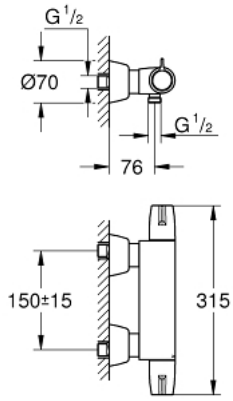

## GROHTHERM SPECIAL 34 667 000 خلاط دش ترموستاتي 1/2 بوصة

وصف المنتج:

• اللون: كروم

• مثبت على الجدار

• مقابض جانبية معدنية مريحة

• الأجزاء الرأسية السيراميك 1/2 بوصة، 90 درجة

• القلب المصغر GROHE TurboStat بالعنصر الحراري الشمعي

## GROHTHERM SPECIAL 34 667 000 خلاط دش ترموستاتي 1/2 بوصة

الآن - 2015 وي لوي, قطع الغيار

- 1: مقبض غلق (49006000 رقم الطلب:-)
  - 2: جزء علوي سيراميك 1/2 بوصة (45882000 رقم الطلب:-)
  - 2.1: حلقة دائرية بقطر 18.2 x قطر (0392400M رقم الطلب:-) 1.7
  - 3: مقبض تحكم في درجة الحرارة (49005000 رقم الطلب:-)
  - 4: حلقة تركيب (47743000 رقم الطلب:-)
  - 5: قلب مضغوط ترموستاتي 1/2 بوصة (47439000 رقم الطلب:-)
  - 6: سياق (47975000 رقم الطلب:-)
  - 7: الوحدة (12058000 رقم الطلب:-) S
  - 7.1: عازل (0138600M رقم الطلب:-)
  - 7.2: غطاء مفتاح للتغطية (45545000 رقم الطلب:-)
  - 8: صمامات مانعة للإرجاع (47979000 رقم الطلب:-)
  - 9: صمام مانع للإرجاع (08565000 رقم الطلب:-)
  - 10: طقم تطويلة 30 ملم\* (46238000 رقم الطلب:-)
  - 11: مقبض إلغاء قفل درجة الحرارة\* (47994000 رقم الطلب:-)
  - 12: قلب 1/2 GROHE TurboStat بوصة\* (47175000 رقم الطلب:-)
  - 13: توسعة خاصة\* (19377000 رقم الطلب:-)
  - 14: موسع مقبض\* (19332000 رقم الطلب:-)
  - 15: مقياس حراري للتعديل (درجة مئوية)\* (19001000 رقم الطلب:-)
- \* إكسسوارات اختيارية\*