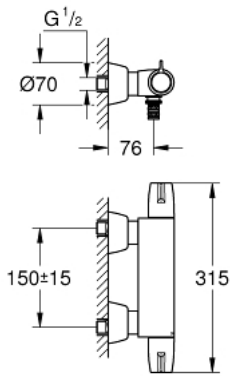

## GROHTHERM SPECIAL 34 666 000 خلاط حوض ترموستاتي 1/2 بوصة

وصف المنتج:

• اللون: كروم

• مثبت على الجدار

• مقابض جانبية معدنية مريحة

• الأجزاء الرأسية السيراميك 1/2 بوصة، 90 درجة

• القلب المصغر GROHE TurboStat بالعنصر الحراري الشمعي

## GROHTHERM SPECIAL 34 666 000 خلاط حوض ترموستاتي 1/2 بوصة

الآن - 2015 وي لوي, قطع الغيار

- 1: مقبض غلق (49006000 رقم الطلب:-)
  - 2: جزء علوي سيراميك 1/2 بوصة (45882000 رقم الطلب:-)
  - 2.1: حلقة دائرية بقطر 18.2 x قطر (0392400M رقم الطلب:-) 1.7
  - 3: مقبض تحكم في درجة الحرارة (49005000 رقم الطلب:-)
  - 4: حلقة تركيب (47743000 رقم الطلب:-)
  - 5: قلب مضغوط ترموستاتي 1/2 بوصة (47439000 رقم الطلب:-)
  - 6: سباق (47975000 رقم الطلب:-)
  - 7: الوحدة (12058000 رقم الطلب:-) S
  - 7.1: عازل (0138600M رقم الطلب:-)
  - 7.2: غطاء مفتاح للتغطية (45545000 رقم الطلب:-)
  - 8: صمامات مانعة للإرجاع (47979000 رقم الطلب:-)
  - 9: وردة عزل (0128500M رقم الطلب:-)
  - 10: برغي إيقاف (4669000M رقم الطلب:-)
  - 11: طقم تطويلة 30 ملم\* (46238000 رقم الطلب:-)
  - 12: قلب GROHE TurboStat 1/2 بوصة\* (47175000 رقم الطلب:-)
  - 13: صباب قابل للدوران مصبوب\* (13378000 رقم الطلب:-)
  - 14: صباب قابل للدوران مصبوب\* (13380000 رقم الطلب:-)
  - 15: موسع مقبس\* (19332000 رقم الطلب:-)
  - 16: توسعة خاصة\* (19377000 رقم الطلب:-)
  - 17: مقبض إلغاء قفل درجة الحرارة\* (47994000 رقم الطلب:-)
  - 18: مقياس حراري للتعديل (درجة مئوية)\* (19001000 رقم الطلب:-)
- \* إكسسوارات\* اختيارية\*