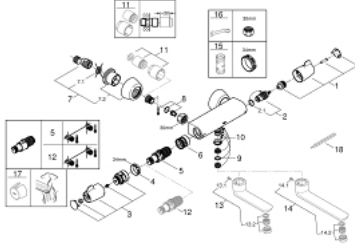

## GROHTHERM SPECIAL 34 666 000 خلاط حوض ترموستاتي 1/2 بوصة

الآن - 2015 وي لوي, قطع الغيار

- 1: مقبض غلق (49006000 رقم الطلب:-)
  - 2: جزء علوي سيراميك 1/2 بوصة (45882000 رقم الطلب:-)
  - 2.1: حلقة دائرية بقطر 18.2 x قطر (0392400M رقم الطلب:-) 1.7
  - 3: مقبض تحكم في درجة الحرارة (49005000 رقم الطلب:-)
  - 4: حلقة تركيب (47743000 رقم الطلب:-)
  - 5: قلب مضغوط ترموستاتي 1/2 بوصة (47439000 رقم الطلب:-)
  - 6: سباق (47975000 رقم الطلب:-)
  - 7: الوحدة (12058000 رقم الطلب:-) S
  - 7.1: عازل (0138600M رقم الطلب:-)
  - 7.2: غطاء مفتاح للتغطية (45545000 رقم الطلب:-)
  - 8: صمامات مانعة للإرجاع (47979000 رقم الطلب:-)
  - 9: وردة عزل (0128500M رقم الطلب:-)
  - 10: برغي إيقاف (4669000M رقم الطلب:-)
  - 11: طقم تطويلة 30 ملم\* (46238000 رقم الطلب:-)
  - 12: قلب GROHE TurboStat 1/2 بوصة\* (47175000 رقم الطلب:-)
  - 13: صباب قابل للدوران مصبوب\* (13378000 رقم الطلب:-)
  - 14: صباب قابل للدوران مصبوب\* (13380000 رقم الطلب:-)
  - 15: موسع مقبس\* (19332000 رقم الطلب:-)
  - 16: توسعة خاصة\* (19377000 رقم الطلب:-)
  - 17: مقبض إلغاء قفل درجة الحرارة\* (47994000 رقم الطلب:-)
  - 18: مقياس حراري للتعديل (درجة مئوية)\* (19001000 رقم الطلب:-)
- \* إكسسوارات\* اختيارية\*