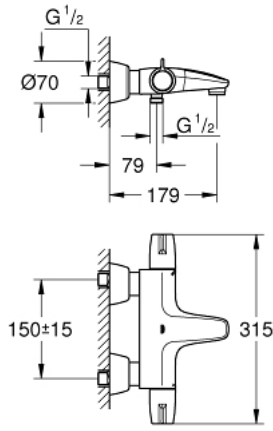

GROHTHERM SPECIAL 34 665 000 خلاط حمام ترموستاتي 1/2 بوصة

وصف المنتج

• اللون: كروم

• مثبت على الجدار

• مقابض جانبية معدنية مريحة

• مقبض مقيد الماء GROHE بعدة وظائف

• التحكم في التدفق

• غلق ماء مختلط مدمج

• محول: حمام/دش

• القلب المصغر GROHE TurboStat بالعنصر الحراري الشمعي

• مقبض مقياس درجة الحرارة بسدادة أمان داخلية بين درجة 35 و 34 م

• تعقيم حراري سهل بمقبض فتح درجة الحرارة الاختياري 47 994 000

• مخرج قاعدة دش 1/2 بوصة بصمام لا رجعي مدمج

• طلاء كروم GROHE LongLife

• مانع الوصول إلى درجة الحرارة الثابت GROHE SafetyPlus

GROHTHERM SPECIAL 34 665 000 خلاط حمام ترموستاتي 1/2 بوصة

الآن - 2015 وي لوي, قطع الغيار

- 1: مقبض غلق (49004000 رقم الطلب.)
- 2: سداة (47925000 رقم الطلب.)
- 3: مقيد ماء (12433000 رقم الطلب.)
- 4: طرد الماء (47751000 رقم الطلب.)
- 5: مقبض تحكم في درجة الحرارة (49005000 رقم الطلب.)
- 6: حلقة تركيب (47743000 رقم الطلب.)
- 7: قلب مضغوط ترموستاتي 1/2 بوصة (47439000 رقم الطلب.)
- 7: قلب مضغوط ترموستاتي 1/2 بوصة (47885000 رقم الطلب.)
- 8: سباق (47975000 رقم الطلب.)
- 9: صمامات مانعة للإرجاع (47979000 رقم الطلب.)
- 10: الوحدة (12058000 رقم الطلب.) S
- 10.1: عازل (0138600M رقم الطلب.)
- 10.2: غطاء مفتاح للتغطية (45545000 رقم الطلب.)
- 11: وحدة استقامة تدفق (49015000 رقم الطلب.) Laminar
- 12: صمام مانع للإرجاع (08565000 رقم الطلب.)
- 13: طقم تطويلة 30 ملم (46238000 رقم الطلب.)*
- 14: قلب GROHE TurboStat 1/2 بوصة (47175000 رقم الطلب.)*
- 15: مقبض إلغاء قفل درجة الحرارة (47994000 رقم الطلب.)*
- 16: توسعة خاصة (19377000 رقم الطلب.)*
- 17: موسع مقبض (19332000 رقم الطلب.)*
- 18: مقياس حراري للتعديل (درجة مئوية) (19001000 رقم الطلب.)*