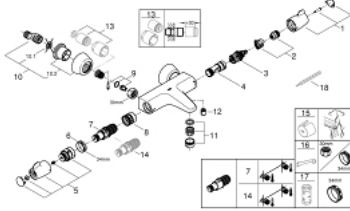

• مرغي المياه من رقائق معدنية

• مصافي غبار

• بقارنات S وبأغطية

GROHE FastFixation for fast exchange of non return valves in

connections

CoolTouch 100% GROHE CoolTouch يتألف من حاوية أمان + قارنات S بشمسات CoolTouch

• طلاء كروم GROHE LongLife

• مانع الوصول إلى درجة الحرارة الثابت GROHE SafetyPlus

GROHTHERM SPECIAL 34 665 000 خلاط حمام ترموستاتي 1/2 بوصة

الآن - 2015 وي لوي, قطع الغيار

- 1: مقبض غلق (49004000 رقم الطلب.)
- 2: سداة (47925000 رقم الطلب.)
- 3: مقيد ماء (12433000 رقم الطلب.)
- 4: طرد الماء (47751000 رقم الطلب.)
- 5: مقبض تحكم في درجة الحرارة (49005000 رقم الطلب.)
- 6: حلقة تركيب (47743000 رقم الطلب.)
- 7: قلب مضغوط ترموستاتي 1/2 بوصة (47439000 رقم الطلب.)
- 7: قلب مضغوط ترموستاتي 1/2 بوصة (47885000 رقم الطلب.)
- 8: سباق (47975000 رقم الطلب.)
- 9: صمامات مانعة للإرجاع (47979000 رقم الطلب.)
- 10: الوحدة (12058000 رقم الطلب.) S
- 10.1: عازل (0138600M رقم الطلب.)
- 10.2: غطاء مفتاح للتغطية (45545000 رقم الطلب.)
- 11: وحدة استقامة تدفق (49015000 رقم الطلب.) Laminar
- 12: صمام مانع للإرجاع (08565000 رقم الطلب.)
- 13: طقم تطويلة 30 ملم (46238000 رقم الطلب.)*
- 14: قلب GROHE TurboStat 1/2 بوصة (47175000 رقم الطلب.)*
- 15: مقبض إلغاء قفل درجة الحرارة (47994000 رقم الطلب.)*
- 16: توسعة خاصة (19377000 رقم الطلب.)*
- 17: موسع مقبض (19332000 رقم الطلب.)*
- 18: مقياس حراري للتعديل (درجة مئوية) (19001000 رقم الطلب.)*