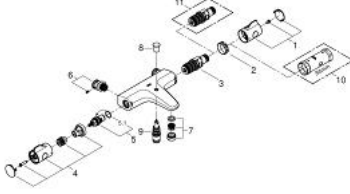

• الجزء العلوي السيراميك 1 1/2 بوصة، 180 درجة

• المنفذ السفلي للدش 1/2 بوصة

• مرغي المياه القابل للتعديل

• صمامات لارجعية مدمجة

• مصافي غبار

• محمي من التدفق العكسي

• القارنات S

• الترس المعدني

## GROHTHERM 800 34 576 000 خلاط حمام ترموستاتي 1/2 بوصة

الآن - 2014 سرام, قطع الغيار

1: مقبض تحكم في درجة الحرارة (47981000 رقم الطلب:-)

2: حلقة تركيب (47743000 رقم الطلب:-)

3: قلب مضغوط ترموستاتي 1/2 بوصة (47439000 رقم الطلب:-)

4: مقبض غلق (47980000 رقم الطلب:-)

5: جزء علوي سيراميك 1/2 بوصة (45346000 رقم الطلب:-)

5.1: حلقة دائرية بقطر 18.2 x قطر (0392400M رقم الطلب:-) 1.7

6: s-union (47888000 رقم الطلب:-)

7: محافظ على استقامة التدفق (48256000 رقم الطلب:-)