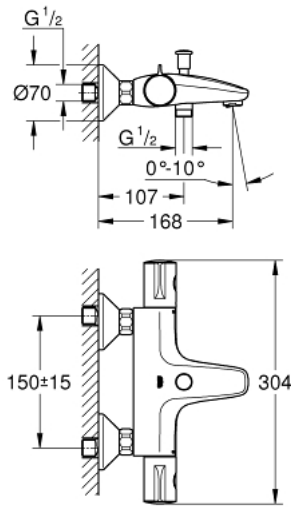

GROHTHERM 800 34 576 000 خلاط حمام ترموستاتي 1/2 بوصة

وصف المنتج

• اللون: كروم

• مثبت على الجدار

• طلاء كروم GROHE LongLife

• القلب المصغر GROHE TurboStat بالعنصر الحراري الشمعي

• زر أمان GROHE SafeStop عند 38 °م

• الجزء العلوي السيراميك 1 1/2 بوصة، 180 درجة

• المنفذ السفلي للدش 1/2 بوصة

• مرغي المياه القابل للتعديل

• صمامات لارجعية مدمجة

• مصافي غبار

• محمي من التدفق العكسي

• القارنات S

• الترس المعدني

GROHTHERM 800 34 576 000 خلاط حمام ترموستاتي 1/2 بوصة

الآن - 2014 سرام, قطع الغيار

1: مقبض تحكم في درجة الحرارة (47981000 رقم الطلب:-)

2: حلقة تركيب (47743000 رقم الطلب:-)

3: قلب مضغوط ترموستاتي 1/2 بوصة (47439000 رقم الطلب:-)

4: مقبض غلق (47980000 رقم الطلب:-)

5: جزء علوي سيراميك 1/2 بوصة (45346000 رقم الطلب:-)

5.1: حلقة دائرية بقطر 18.2 x قطر (0392400M رقم الطلب:-) 1.7

6: s-union (47888000 رقم الطلب:-)

7: محافظ على استقامة التدفق (48256000 رقم الطلب:-)