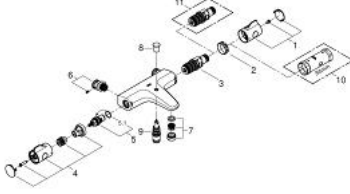

• الجزء العلوي السيراميك 1 1/2 بوصة، 180 درجة

• المنفذ السفلي للدش 1/2 بوصة

• مرغي المياه القابل للتعديل

• صمامات لارجعية مدمجة

• مصافي غبار

• محمي من التدفق العكسي

• القارنات S

• الترس المعدني

GROHTHERM 800 34 576 000 خلاط حمام ترموستاتي 1/2 بوصة

الآن - 2014 سرام, قطع الغيار

1: مقبض تحكم في درجة الحرارة (47981000 رقم الطلب:-)

2: حلقة تركيب (47743000 رقم الطلب:-)

3: قلب مضغوط ترموستاتي 1/2 بوصة (47439000 رقم الطلب:-)

4: مقبض غلق (47980000 رقم الطلب:-)

5: جزء علوي سيراميك 1/2 بوصة (45346000 رقم الطلب:-)

5.1: حلقة دائرية بقطر 18.2 x قطر (0392400M رقم الطلب:-) 1.7

6: s-union (47888000 رقم الطلب:-)

7: محافظ على استقامة التدفق (48256000 رقم الطلب:-)