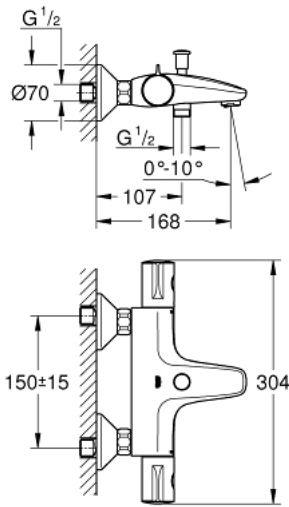

## GROHTHERM 800 34 576 000 خلاط حمام ترموستاتي 1/2 بوصة

وصف المنتج

• اللون: كروم

• مثبت على الجدار

• طلاء كروم GROHE LongLife

• القلب المصغر GROHE TurboStat بالعنصر الحراري الشمعي

• زر أمان GROHE SafeStop عند 38 °م

• الجزء العلوي السيراميك 1 1/2 بوصة، 180 درجة

• المنفذ السفلي للدش 1/2 بوصة

• مرغي المياه القابل للتعديل

• صمامات لارجعية مدمجة

• مصافي غبار

• محمي من التدفق العكسي

• القارنات S

• الترس المعدني

## GROHTHERM 800 34 576 000 خلاط حمام ترموستاتي 1/2 بوصة

الآن - 2014 سرام, قطع الغيار

1: مقبض تحكم في درجة الحرارة (47981000 رقم الطلب:-)

2: حلقة تركيب (47743000 رقم الطلب:-)

3: قلب مضغوط ترموستاتي 1/2 بوصة (47439000 رقم الطلب:-)

4: مقبض غلق (47980000 رقم الطلب:-)

5: جزء علوي سيراميك 1/2 بوصة (45346000 رقم الطلب:-)

5.1: حلقة دائرية بقطر 18.2 x قطر (0392400M رقم الطلب:-) 1.7

6: s-union (47888000 رقم الطلب:-)

7: محافظ على استقامة التدفق (48256000 رقم الطلب:-)