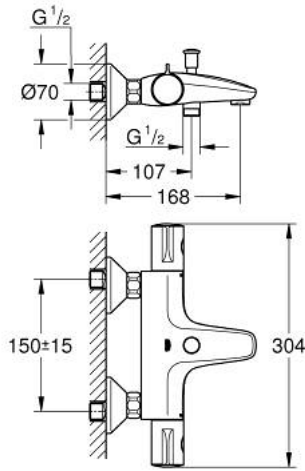

GROHTHERM 800 34 567 000 خلاط حمام ترموستاتي 1/2 بوصة

وصف المنتج

• اللون: كروم

• مثبت على الجدار

• طلاء كروم GROHE LongLife

• زر أمان GROHE SafeStop عند 38° م

• محدود درجة الحرارة GROHE SafeStop Plus الاختياري عند 43 درجة مئوية مدرج

• القلب المصغر GROHE TurboStat بالعنصر الحراري الشمعي

• غلق ماء مختلط مدمج

• محول آلي: حمام/دش

• volume handle

• FlowControl Button - One-button switch to full water flow

• سدادة توفير منفردة قابلة للتعديل

• الجزء العلوي السيراميك 1/2 بوصة، 180 درجة

• المنفذ السفلي للدش 1/2 بوصة

• مرغي المياه

• صمامات لارجعية مدمجة

• مصافي غبار

• القارنات S

GROHTHERM 800 34 567 000 خلاط حمام ترموستاتي 1/2 بوصة

الآن - 2014 رياربف, قطع الغيار:

- 1: مقبض تحكم في درجة الحرارة (رقم الطلب: 47981000)
- 2: حلقة تركيب (رقم الطلب: 47743000)
- 3: قلب مضغوط ترموستاتي 1/2 بوصة (رقم الطلب: 47439000)
- 4: مقبض غلق (رقم الطلب: 47980000)
- 5: جزء علوي سيراميك 1/2 بوصة (رقم الطلب: 45346000)
- 5.1: حلقة دائرية بقطر 18.2 x قطر (رقم الطلب: 0392400M)
- 6: صمام مانع للإرجاع (رقم الطلب: 47189000)
- 6.1: مصفاة غبار (رقم الطلب: 0726400M)
- 6.2: صمام مانع للإرجاع (رقم الطلب: 08565000)
- 6.3: حلقة دائرية بقطر 17 x قطر (رقم الطلب: 0305500M)
- 7: الوحدة (رقم الطلب: 12075000) S
- 7.1: عازل (رقم الطلب: 0138600M)
- 7.2: غطاء مثقوب من المنتصف (رقم الطلب: 0221000M)
- 8: فلتر مياه (رقم الطلب: 13952000)
- 9: مقبض محول (رقم الطلب: 65648000)
- 10: محول (رقم الطلب: 65655000)
- 11: صمام مانع للإرجاع (رقم الطلب: 08565000)
- 12: تطويلة 3/4 بوصة, 20 ملم* (رقم الطلب: 0713000M)
- 13: توسعة خاصة* (رقم الطلب: 19377000)
- 14: موسع مقبض* (رقم الطلب: 19332000)
- 15: قلب 1/2 بوصة GROHE TurboStat (رقم الطلب: 47175000)