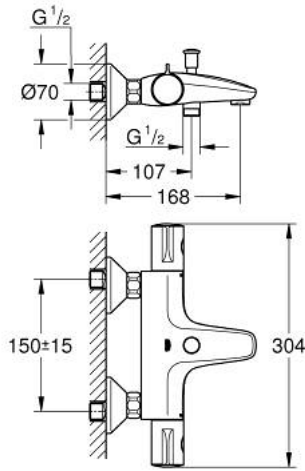

GROHTHERM 800 34 567 000 خلاط حمام ترموستاتي 1/2 بوصة

وصف المنتج

• اللون: كروم

• مثبت على الجدار

• طلاء كروم GROHE LongLife

• زر أمان GROHE SafeStop عند 38° م

• محدود درجة الحرارة GROHE SafeStop Plus الاختياري عند 43 درجة مئوية مدرج

• القلب المصغر GROHE TurboStat بالعنصر الحراري الشمعي

• غلق ماء مختلط مدمج

• محول آلي: حمام/دش

القابلة للتعديل بشكل منفرد)

• مقبض المقدار مع GROHE EcoButton (زر التوفير بسدادة التوفير

• الجزء العلوي السيراميك 1/2 بوصة، 180 درجة

• المنفذ السفلي للدش 1/2 بوصة

• مرغي المياه

• صمامات لارجعية مدمجة

• مصافي غبار

• القارنات S

GROHTHERM 800 34 567 000 خلاط حمام ترموستاتي 1/2 بوصة

الآن - 2014 رياربف، قطع الغيار:

- 1: مقبض تحكم في درجة الحرارة (رقم الطلب: 47981000)
- 2: حلقة تركيب (رقم الطلب: 47743000)
- 3: قلب مضغوط ترموستاتي 1/2 بوصة (رقم الطلب: 47439000)
- 4: مقبض غلق (رقم الطلب: 47980000)
- 5: جزء علوي سيراميك 1/2 بوصة (رقم الطلب: 45346000)
- 5.1: حلقة دائرية بقطر 18.2 x قطر (رقم الطلب: 0392400M)
- 6: صمام مانع للإرجاع (رقم الطلب: 47189000)
- 6.1: مصفاة غبار (رقم الطلب: 0726400M)
- 6.2: صمام مانع للإرجاع (رقم الطلب: 08565000)
- 6.3: حلقة دائرية بقطر 17 x قطر (رقم الطلب: 0305500M)
- 7: الوحدة (رقم الطلب: 12075000) S
- 7.1: عازل (رقم الطلب: 0138600M)
- 7.2: غطاء مثقوب من المنتصف (رقم الطلب: 0221000M)
- 8: فلتر مياه (رقم الطلب: 13952000)
- 9: مقبض محول (رقم الطلب: 65648000)
- 10: محول (رقم الطلب: 65655000)
- 11: صمام مانع للإرجاع (رقم الطلب: 08565000)
- 12: تطويلة 3/4 بوصة، 20 ملم* (رقم الطلب: 0713000M)
- 13: توسعة خاصة* (رقم الطلب: 19377000)
- 14: موسع مقبض* (رقم الطلب: 19332000)
- 15: قلب 1/2 بوصة GROHE TurboStat (رقم الطلب: 47175000)