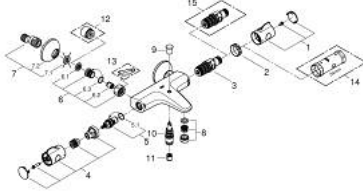

• القلب المصغر GROHE TurboStat بالعنصر الحراري الشمعي

• غلق ماء مختلط مدمج

• محول آلي: حمام/دش

القابلة للتعديل بشكل منفرد)

• مقبض المقدار مع GROHE EcoButton (زر التوفير بسدادة التوفير

• الجزء العلوي السيراميك 1/2 بوصة، 180 درجة

• المنفذ السفلي للدش 1/2 بوصة

• مرغي المياه

• صمامات لارجعية مدمجة

• مصافي غبار

• القارنات S

GROHTHERM 800 34 567 000 خلاط حمام ترموستاتي 1/2 بوصة

الآن - 2014 رياربف، قطع الغيار:

- 1: مقبض تحكم في درجة الحرارة (رقم الطلب: 47981000)
- 2: حلقة تركيب (رقم الطلب: 47743000)
- 3: قلب مضغوط ترموستاتي 1/2 بوصة (رقم الطلب: 47439000)
- 4: مقبض غلق (رقم الطلب: 47980000)
- 5: جزء علوي سيراميك 1/2 بوصة (رقم الطلب: 45346000)
- 5.1: حلقة دائرية بقطر 18.2 x قطر (رقم الطلب: 0392400M)
- 6: صمام مانع للإرجاع (رقم الطلب: 47189000)
- 6.1: مصفاة غبار (رقم الطلب: 0726400M)
- 6.2: صمام مانع للإرجاع (رقم الطلب: 08565000)
- 6.3: حلقة دائرية بقطر 17 x قطر (رقم الطلب: 0305500M)
- 7: الوحدة (رقم الطلب: 12075000) S
- 7.1: عازل (رقم الطلب: 0138600M)
- 7.2: غطاء مثقوب من المنتصف (رقم الطلب: 0221000M)
- 8: فلتر مياه (رقم الطلب: 13952000)
- 9: مقبض محول (رقم الطلب: 65648000)
- 10: محول (رقم الطلب: 65655000)
- 11: صمام مانع للإرجاع (رقم الطلب: 08565000)
- 12: تطويلة 3/4 بوصة، 20 ملم* (رقم الطلب: 0713000M)
- 13: توسعة خاصة* (رقم الطلب: 19377000)
- 14: موسع مقبض* (رقم الطلب: 19332000)
- 15: قلب 1/2 بوصة GROHE TurboStat (رقم الطلب: 47175000)