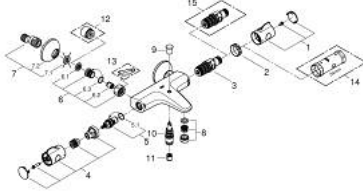

• القلب المصغر GROHE TurboStat بالعنصر الحراري الشمعي

• غلق ماء مختلط مدمج

• محول آلي: حمام/دش

• volume handle

• FlowControl Button - One-button switch to full water flow

• سدادة توفير منفردة قابلة للتعديل

• الجزء العلوي السيراميك 1/2 بوصة، 180 درجة

• المنفذ السفلي للدش 1/2 بوصة

• مرغي المياه

• صمامات لارجعية مدمجة

• مصافي غبار

• القارنات S

GROHTHERM 800 34 567 000 خلاط حمام ترموستاتي 1/2 بوصة

الآن - 2014 رياربف, قطع الغيار:

- 1: مقبض تحكم في درجة الحرارة (رقم الطلب: 47981000)
- 2: حلقة تركيب (رقم الطلب: 47743000)
- 3: قلب مضغوط ترموستاتي 1/2 بوصة (رقم الطلب: 47439000)
- 4: مقبض غلق (رقم الطلب: 47980000)
- 5: جزء علوي سيراميك 1/2 بوصة (رقم الطلب: 45346000)
- 5.1: حلقة دائرية بقطر 18.2 x قطر (رقم الطلب: 0392400M)
- 6: صمام مانع للإرجاع (رقم الطلب: 47189000)
- 6.1: مصفاة غبار (رقم الطلب: 0726400M)
- 6.2: صمام مانع للإرجاع (رقم الطلب: 08565000)
- 6.3: حلقة دائرية بقطر 17 x قطر (رقم الطلب: 0305500M)
- 7: الوحدة (رقم الطلب: 12075000) S
- 7.1: عازل (رقم الطلب: 0138600M)
- 7.2: غطاء مثقوب من المنتصف (رقم الطلب: 0221000M)
- 8: فلتر مياه (رقم الطلب: 13952000)
- 9: مقبض محول (رقم الطلب: 65648000)
- 10: محول (رقم الطلب: 65655000)
- 11: صمام مانع للإرجاع (رقم الطلب: 08565000)
- 12: تطويلة 3/4 بوصة, 20 ملم* (رقم الطلب: 0713000M)
- 13: توسعة خاصة* (رقم الطلب: 19377000)
- 14: موسع مقبض* (رقم الطلب: 19332000)
- 15: قلب 1/2 بوصة GROHE TurboStat (رقم الطلب: 47175000)