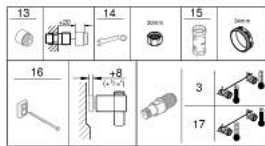

34 565 002 GROHTHERM 800 MITIGEUR THERMOSTATIQUE DOUCHE 1/2"

DESCRIPTION DU PRODUIT

- Couleur: chromé
- avec ensemble de douche 2 jets avec barre
- comprenant :
- Grotherm 800 mitigeur thermostatique 1/2" (34 558)
- ensemble de douche Tempesta avec barre, 600 mm (26 162)
- gamme GROHE Professional

34 565 002 GROHTHERM 800 MITIGEUR THERMOSTATIQUE DOUCHE 1/2"

PIÈCES DE RECHANGE, novembre 2021 – now

- 1: GRT 800 poignée de sélection température (Numéro de commande 47981000)
- 2: Bague de fixation (Numéro de commande 47743000)
- 3: Élément thermostatique compact 1/2" (Numéro de commande 47439000)
- 4: Poignée de débit (Numéro de commande 47980000)
- 5: Tête à disques en céramique 1/2" (Numéro de commande 45346000)
- 5.1: Joint torique 18,2 x 1,7 (Numéro de commande 0392400M)
- 6: Clapet anti-retour (Numéro de commande 08565000)
- 7: Clapet anti-retour (Numéro de commande 47189000)
- 7.1: filtre à d'impuretés (Numéro de commande 0726400M)
- 7.2: Clapet anti-retour (Numéro de commande 08565000)
- 7.3: Joint torique 17 x 2 (Numéro de commande 0305500M)
- 8: Raccord S mural (Numéro de commande 12075000)
- 8.1: Joint (Numéro de commande 0138600M)
- 8.2: Rosace (Numéro de commande 0221000M)
- 9: Curseur (Numéro de commande 48609000)
- 10: Embout de barre (Numéro de commande 48607000)
- 11: Embout de barre (Numéro de commande 48608000)
- 12: Filtre (Numéro de commande 0700200M)
- 13: Rallonge 3/4" 20 mm (Numéro de commande 0713000M)*
- 14: clé spéciale (Numéro de commande 19377000)*
- 15: Clef (Numéro de commande 19332000)*
- 16: Cale d'épaisseur (Numéro de commande 48543001)*
- 17: Cartouche GROHE TurboStat 1/2" (Numéro de commande 47175000)*