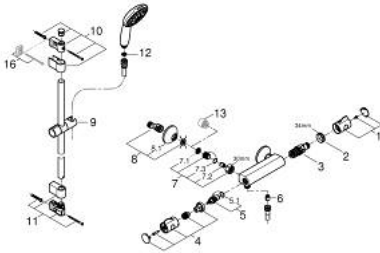

34 565 002 GROHTHERM 800 MITIGEUR THERMOSTATIQUE DOUCHE 1/2"

DESCRIPTION DU PRODUIT

- Couleur: chromé
- avec ensemble de douche 2 jets avec barre
- comprenant :
- Grotherm 800 mitigeur thermostatique 1/2" (34 558)
- ensemble de douche Tempesta avec barre, 600 mm (26 162)
- gamme GROHE Professional

34 565 002 GROHTHERM 800 MITIGEUR THERMOSTATIQUE DOUCHE 1/2"

PIÈCES DE RECHANGE, novembre 2021 – now

- 1: GRT 800 poignée de sélection température (Numéro de commande 47981000)
- 2: Bague de fixation (Numéro de commande 47743000)
- 3: Élément thermostatique compact 1/2" (Numéro de commande 47439000)
- 4: Poignée de débit (Numéro de commande 47980000)
- 5: Tête à disques en céramique 1/2" (Numéro de commande 45346000)
- 5.1: Joint torique 18,2 x 1,7 (Numéro de commande 0392400M)
- 6: Clapet anti-retour (Numéro de commande 08565000)
- 7: Clapet anti-retour (Numéro de commande 47189000)
- 7.1: filtre à d'impuretés (Numéro de commande 0726400M)
- 7.2: Clapet anti-retour (Numéro de commande 08565000)
- 7.3: Joint torique 17 x 2 (Numéro de commande 0305500M)
- 8: Raccord S mural (Numéro de commande 12075000)
- 8.1: Joint (Numéro de commande 0138600M)
- 8.2: Rosace (Numéro de commande 0221000M)
- 9: Curseur (Numéro de commande 48609000)
- 10: Embout de barre (Numéro de commande 48607000)
- 11: Embout de barre (Numéro de commande 48608000)
- 12: Filtre (Numéro de commande 0700200M)
- 13: Rallonge 3/4" 20 mm (Numéro de commande 0713000M)*
- 14: clé spéciale (Numéro de commande 19377000)*
- 15: Clef (Numéro de commande 19332000)*
- 16: Cale d'épaisseur (Numéro de commande 48543001)*
- 17: Cartouche GROHE TurboStat 1/2" (Numéro de commande 47175000)*