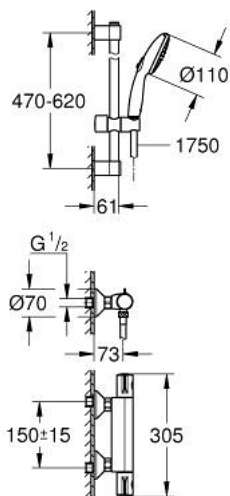

34 565 002 GROHTHERM 800 MITIGEUR THERMOSTATIQUE DOUCHE 1/2"

DESCRIPTION DU PRODUIT

- Couleur: chromé
- avec ensemble de douche 2 jets avec barre
- comprenant :
- Grotherm 800 mitigeur thermostatique 1/2" (34 558)
- ensemble de douche Tempesta avec barre, 600 mm (26 162)
- gamme GROHE Professional

34 565 002 GROHTHERM 800 MITIGEUR THERMOSTATIQUE DOUCHE 1/2"

PIÈCES DE RECHANGE, novembre 2021 – now

- 1: GRT 800 poignée de sélection température (Numéro de commande 47981000)
- 2: Bague de fixation (Numéro de commande 47743000)
- 3: Élément thermostatique compact 1/2" (Numéro de commande 47439000)
- 4: Poignée de débit (Numéro de commande 47980000)
- 5: Tête à disques en céramique 1/2" (Numéro de commande 45346000)
- 5.1: Joint torique 18,2 x 1,7 (Numéro de commande 0392400M)
- 6: Clapet anti-retour (Numéro de commande 08565000)
- 7: Clapet anti-retour (Numéro de commande 47189000)
- 7.1: filtre à d'impuretés (Numéro de commande 0726400M)
- 7.2: Clapet anti-retour (Numéro de commande 08565000)
- 7.3: Joint torique 17 x 2 (Numéro de commande 0305500M)
- 8: Raccord S mural (Numéro de commande 12075000)
- 8.1: Joint (Numéro de commande 0138600M)
- 8.2: Rosace (Numéro de commande 0221000M)
- 9: Curseur (Numéro de commande 48609000)
- 10: Embout de barre (Numéro de commande 48607000)
- 11: Embout de barre (Numéro de commande 48608000)
- 12: Filtre (Numéro de commande 0700200M)
- 13: Rallonge 3/4" 20 mm (Numéro de commande 0713000M)*
- 14: clé spéciale (Numéro de commande 19377000)*
- 15: Clef (Numéro de commande 19332000)*
- 16: Cale d'épaisseur (Numéro de commande 48543001)*
- 17: Cartouche GROHE TurboStat 1/2" (Numéro de commande 47175000)*