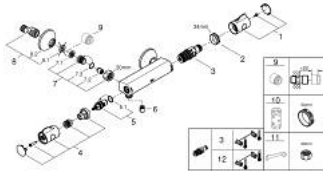

### DESCRIPTION DU PRODUIT

- Couleur: chromé
- montage mural
- GROHE LongLife finition durable
- GROHE SafeStop butée à 38°C
- GROHE SafeStop Plus limiteur de température en option à 43°C inclus
- GROHE TurboStat régulation thermostatique quasi-instantanée
- robinet d'arrêt intégré
- poignée de débit avec GROHE EcoButton
- boisseau céramique 1/2", 180°
- départ de douche 1/2" par dessous
- filtres intégrés
- clapets anti-retour intégrés
- raccords muraux S

### PIÈCES DE RECHANGE, février 2014 – now

- 1: GRT 800 poignée de sélection température (Numéro de commande 47981000)
- 2: Bague de fixation (Numéro de commande 47743000)
- 3: Élément thermostatique compact 1/2" (Numéro de commande 47439000)
- 4: Poignée de débit (Numéro de commande 47980000)
- 5: Tête à disques en céramique 1/2" (Numéro de commande 45346000)
- 5.1: Joint torique 18,2 x 1,7 (Numéro de commande 0392400M)
- 6: Clapet anti-retour (Numéro de commande 08565000)
- 7: Clapet anti-retour (Numéro de commande 47189000)
- 7.1: filtre à d'impuretés (Numéro de commande 0726400M)
- 7.2: Clapet anti-retour (Numéro de commande 08565000)
- 7.3: Joint torique 17 x 2 (Numéro de commande 0305500M)
- 8: Raccord S mural (Numéro de commande 12075000)
- 8.1: Joint (Numéro de commande 0138600M)
- 8.2: Rosace (Numéro de commande 0221000M)
- 9: Rallonge 3/4" 20 mm (Numéro de commande 0713000M)\*
- 10: Clef (Numéro de commande 19332000)\*
- 11: clé spéciale (Numéro de commande 19377000)\*
- 12: Cartouche GROHE TurboStat 1/2" (Numéro de commande 47175000)\*