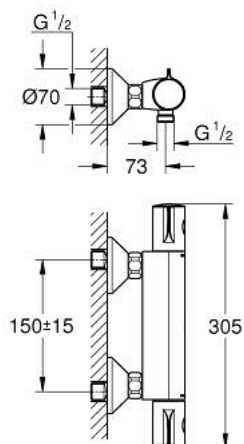

## 34 558 000 GROHTHERM 800 MITIGEUR THERMOSTATIQUE DOUCHE 1/2"

### DESCRIPTION DU PRODUIT

- Couleur: chromé
- montage mural
- GROHE LongLife finition durable
- GROHE SafeStop butée à 38°C
- GROHE SafeStop Plus limiteur de température en option à 43°C inclus
- GROHE TurboStat régulation thermostatique quasi-instantanée
- robinet d'arrêt intégré
- poignée de débit avec GROHE EcoButton
- boisseau céramique 1/2", 180°
- départ de douche 1/2" par dessous
- filtres intégrés
- clapets anti-retour intégrés
- raccords muraux S

### PIÈCES DE RECHANGE, février 2014 – now

- 1: GRT 800 poignée de sélection température (Numéro de commande 47981000)
- 2: Bague de fixation (Numéro de commande 47743000)
- 3: Élément thermostatique compact 1/2" (Numéro de commande 47439000)
- 4: Poignée de débit (Numéro de commande 47980000)
- 5: Tête à disques en céramique 1/2" (Numéro de commande 45346000)
- 5.1: Joint torique 18,2 x 1,7 (Numéro de commande 0392400M)
- 6: Clapet anti-retour (Numéro de commande 08565000)
- 7: Clapet anti-retour (Numéro de commande 47189000)
- 7.1: filtre à d'impuretés (Numéro de commande 0726400M)
- 7.2: Clapet anti-retour (Numéro de commande 08565000)
- 7.3: Joint torique 17 x 2 (Numéro de commande 0305500M)
- 8: Raccord S mural (Numéro de commande 12075000)
- 8.1: Joint (Numéro de commande 0138600M)
- 8.2: Rosace (Numéro de commande 0221000M)
- 9: Rallonge 3/4" 20 mm (Numéro de commande 0713000M)\*
- 10: Clef (Numéro de commande 19332000)\*
- 11: clé spéciale (Numéro de commande 19377000)\*
- 12: Cartouche GROHE TurboStat 1/2" (Numéro de commande 47175000)\*