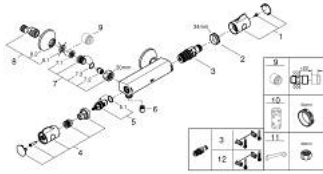

• القلب المصغر GROHE TurboStat بالعنصر الحراري الشمعي

• غلق ماء مختلط مدمج

• volume handle

• FlowControl Button - One-button switch to full water flow

• سدادة توفير منفردة قابلة للتعديل

• الجزء العلوي السيراميك 1 1/2 بوصة، 180 درجة

• المنفذ السفلي للدش 1/2 بوصة

• مصافي غبار

• صمامات لارجعية مدمجة

• القارنات S

GROHTHERM 800 34 558 000 خلاط دش ترموستاتي 1/2 بوصة

الآن - 2014 رياربف، قطع الغيار:

- 1: مقبض تحكم في درجة الحرارة (47981000 رقم الطلب).
- 2: حلقة تركيب (47743000 رقم الطلب).
- 3: قلب مضغوط ترموستاتي 1/2 بوصة (47439000 رقم الطلب).
- 4: مقبض غلق (47980000 رقم الطلب).
- 5: جزء علوي سيراميك 1/2 بوصة (45346000 رقم الطلب).
- 5.1: حلقة دائرية بقطر 18.2 x قطر (0392400M رقم الطلب).
- 6: صمام مانع للإرجاع (08565000 رقم الطلب).
- 7: صمام مانع للإرجاع (47189000 رقم الطلب).
- 7.1: مصفاة غبار (0726400M رقم الطلب).
- 7.2: صمام مانع للإرجاع (08565000 رقم الطلب).
- 7.3: حلقة دائرية بقطر 17 x قطر (0305500M رقم الطلب).
- 8: الوحدة (12075000 رقم الطلب).
- 8.1: عازل (0138600M رقم الطلب).
- 8.2: غطاء مثقوب من المنتصف (0221000M رقم الطلب).
- 9: تطويلة 3/4 بوصة، 20 ملم* (0713000M رقم الطلب).
- 10: موسع مقبض* (19332000 رقم الطلب).
- 11: توسعة خاصة* (19377000 رقم الطلب).
- 12: قلب 1/2 GROHE TurboStat بوصة* (47175000 رقم الطلب).