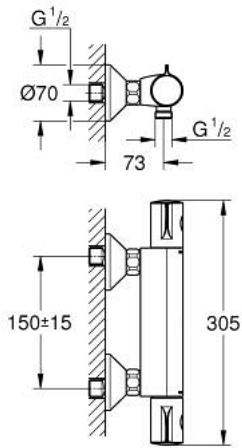

GROHTHERM 800 34 558 000 خلاط دش ترموستاتي 1/2 بوصة

وصف المنتج

• اللون: كروم

• مثبت على الجدار

• طلاء كروم GROHE LongLife

• زر أمان GROHE SafeStop عند 38° م

• محدود درجة الحرارة GROHE SafeStop Plus الاختياري عند 43 درجة مئوية مدرج

• القلب المصغر GROHE TurboStat بالعنصر الحراري الشمعي

• غلق ماء مختلط مدمج

• volume handle

• FlowControl Button - One-button switch to full water flow

• سدادة توفير منفردة قابلة للتعديل

• الجزء العلوي السيراميك 1 1/2 بوصة، 180 درجة

• المنفذ السفلي للدش 1/2 بوصة

• مصافي غبار

• صمامات لارجعية مدمجة

• القارنات S

GROHTHERM 800 34 558 000 خلاط دش ترموستاتي 1/2 بوصة

الآن - 2014 رياربف، قطع الغيار:

- 1: مقبض تحكم في درجة الحرارة (47981000 رقم الطلب).
- 2: حلقة تركيب (47743000 رقم الطلب).
- 3: قلب مضغوط ترموستاتي 1/2 بوصة (47439000 رقم الطلب).
- 4: مقبض غلق (47980000 رقم الطلب).
- 5: جزء علوي سيراميك 1/2 بوصة (45346000 رقم الطلب).
- 5.1: حلقة دائرية بقطر 18.2 x قطر (0392400M رقم الطلب).
- 6: صمام مانع للإرجاع (08565000 رقم الطلب).
- 7: صمام مانع للإرجاع (47189000 رقم الطلب).
- 7.1: مصفاة غبار (0726400M رقم الطلب).
- 7.2: صمام مانع للإرجاع (08565000 رقم الطلب).
- 7.3: حلقة دائرية بقطر 17 x قطر (0305500M رقم الطلب).
- 8: الوحدة (12075000 رقم الطلب).
- 8.1: عازل (0138600M رقم الطلب).
- 8.2: غطاء مثقوب من المنتصف (0221000M رقم الطلب).
- 9: تطويلة 3/4 بوصة، 20 ملم* (0713000M رقم الطلب).
- 10: موسع مقبض* (19332000 رقم الطلب).
- 11: توسعة خاصة* (19377000 رقم الطلب).
- 12: قلب 1/2 GROHE TurboStat بوصة* (47175000 رقم الطلب).