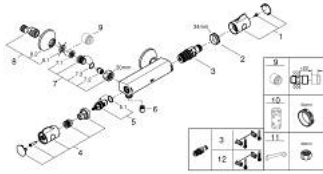

• القلب المصغر GROHE TurboStat بالعنصر الحراري الشمعي

• غلق ماء مختلط مدمج

القابلة للتعديل بشكل منفرد)

• مقبض المقدار مع GROHE EcoButton (زر التوفير بسدادة التوفير

• الجزء العلوي السيراميك 1/2 بوصة، 180 درجة

• المنفذ السفلي للدش 1/2 بوصة

• مصافي غبار

• صمامات لارجعية مدمجة

• القارنات S

GROHTHERM 800 34 558 000 خلاط دش ترموستاتي 1/2 بوصة

الآن - 2014 رياربف، قطع الغيار:

- 1: مقبض تحكم في درجة الحرارة (47981000 رقم الطلب:-)
- 2: حلقة تركيب (47743000 رقم الطلب:-)
- 3: قلب مضغوط ترموستاتي 1/2 بوصة (47439000 رقم الطلب:-)
- 4: مقبض غلق (47980000 رقم الطلب:-)
- 5: جزء علوي سيراميك 1/2 بوصة (45346000 رقم الطلب:-)
- 5.1: حلقة دائرية بقطر 18.2 x قطر (0392400M رقم الطلب:-) 1.7
- 6: صمام مانع للإرجاع (08565000 رقم الطلب:-)
- 7: صمام مانع للإرجاع (47189000 رقم الطلب:-)
- 7.1: مصفاة غبار (0726400M رقم الطلب:-)
- 7.2: صمام مانع للإرجاع (08565000 رقم الطلب:-)
- 7.3: حلقة دائرية بقطر 17 x قطر (0305500M رقم الطلب:-) 2
- 8: الوحدة (12075000 رقم الطلب:-) S
- 8.1: عازل (0138600M رقم الطلب:-)
- 8.2: غطاء مثقوب من المنتصف (0221000M رقم الطلب:-)
- 9: تطويلة 3/4 بوصة، 20 ملم* (0713000M رقم الطلب:-)
- 10: موسع مقبض* (19332000 رقم الطلب:-)
- 11: توسعة خاصة* (19377000 رقم الطلب:-)
- 12: قلب 1/2 GROHE TurboStat بوصة* (47175000 رقم الطلب:-)