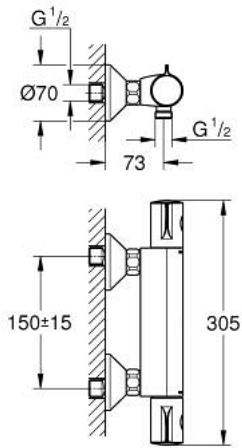

GROHTHERM 800 34 558 000 خلاط دش ترموستاتي 1/2 بوصة

وصف المنتج

• اللون: كروم

• مثبت على الجدار

• طلاء كروم GROHE LongLife

• زر أمان GROHE SafeStop عند 38 °م

• محدود درجة الحرارة GROHE SafeStop Plus الاختياري عند 43 درجة مئوية مدرج

• القلب المصغر GROHE TurboStat بالعنصر الحراري الشمعي

• غلق ماء مختلط مدمج

القابلة للتعديل بشكل منفرد)

• مقبض المقدار مع GROHE EcoButton (زر التوفير بسدادة التوفير

• الجزء العلوي السيراميك 1/2 بوصة، 180 درجة

• المنفذ السفلي للدش 1/2 بوصة

• مصافي غبار

• صمامات لارجعية مدمجة

• القارنات S

GROHTHERM 800 34 558 000 خلاط دش ترموستاتي 1/2 بوصة

الآن - 2014 رياربف، قطع الغيار:

- 1: مقبض تحكم في درجة الحرارة (47981000 رقم الطلب:-)
- 2: حلقة تركيب (47743000 رقم الطلب:-)
- 3: قلب مضغوط ترموستاتي 1/2 بوصة (47439000 رقم الطلب:-)
- 4: مقبض غلق (47980000 رقم الطلب:-)
- 5: جزء علوي سيراميك 1/2 بوصة (45346000 رقم الطلب:-)
- 5.1: حلقة دائرية بقطر 18.2 x قطر (0392400M رقم الطلب:-) 1.7
- 6: صمام مانع للإرجاع (08565000 رقم الطلب:-)
- 7: صمام مانع للإرجاع (47189000 رقم الطلب:-)
- 7.1: مصفاة غبار (0726400M رقم الطلب:-)
- 7.2: صمام مانع للإرجاع (08565000 رقم الطلب:-)
- 7.3: حلقة دائرية بقطر 17 x قطر (0305500M رقم الطلب:-) 2
- 8: الوحدة (12075000 رقم الطلب:-) S
- 8.1: عازل (0138600M رقم الطلب:-)
- 8.2: غطاء مثقوب من المنتصف (0221000M رقم الطلب:-)
- 9: تطويلة 3/4 بوصة، 20 ملم* (0713000M رقم الطلب:-)
- 10: موسع مقبض* (19332000 رقم الطلب:-)
- 11: توسعة خاصة* (19377000 رقم الطلب:-)
- 12: قلب 1/2 GROHE TurboStat بوصة* (47175000 رقم الطلب:-)