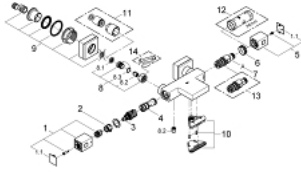

• القلب المصغر GROHE TurboStat بالعنصر الحراري الشمعي

• غلق ماء مختلط مدمج

• GROHE remmiDauqA مع وظائف متعددة:

• FlowControl Button مدمج (زر توفير مع إيقاف الدش للتوفير)

• #NAME?

• #NAME?

• المنفذ السفلي للدش 1/2 بوصة

•

• صمامات لارجعية مدمجة

• مصافي غبار

• قارنات S مغطاة

GROHTHERM CUBE 34 497 000 خلاط حمام ترموستاتي 1/2 بوصة

الآن - 2013 رياني، قطع الغيار

- 1: مقبض غلق (47960000 رقم الطلب:-)
- 1.1: غطاء تغطية (47959000 رقم الطلب:-)
- 2: حلقة إيقاف (47922000 رقم الطلب:-)
- 3: مقيد ماء (47364000 رقم الطلب:-)
- 4: طرد الماء (47887000 رقم الطلب:-)
- 5: مقبض تحكم في درجة الحرارة (47958000 رقم الطلب:-)
- 5.1: غطاء تغطية (47959000 رقم الطلب:-)
- 6: حلقة تركيب (47743000 رقم الطلب:-)
- 7: قلب مضغوط ترموستاتي 1/2 بوصة (47439000 رقم الطلب:-)
- 8: صمام مانع للإرجاع (47189000 رقم الطلب:-)
- 8.1: مصفاة غبار (07264000 رقم الطلب:-)
- 8.2: صمام مانع للإرجاع (08565000 رقم الطلب:-)
- 8.3: حلقة دائرية بقطر 17 x قطر (03055000 رقم الطلب:-) 2
- 9: الوحدة (47824000 رقم الطلب:-) S
- 10: طرد الماء (47924000 رقم الطلب:-)
- 11: طقم تطويلة 30 ملم (46238000 رقم الطلب:-)*
- 12: موسع مقبس (19332000 رقم الطلب:-)*
- 13: قلب 1/2 GROHE TurboStat بوصة (47175000 رقم الطلب:-)*
- 14: توسعة خاصة (19377000 رقم الطلب:-)*