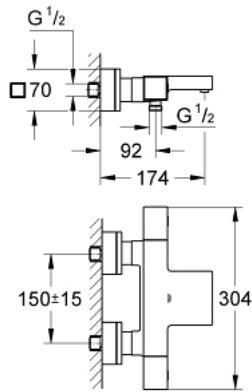

GROHTHERM CUBE 34 497 000 خلاط حمام ترموستاتي 1/2 بوصة

وصف المنتج:

• اللون: كروم

• مثبت على الجدار

• طلاء كروم GROHE LongLife

• زر أمان GROHE SafeStop عند 38° م

• محدود درجة الحرارة GROHE SafeStop Plus الاختياري عند 43 درجة مئوية مدرج

• القلب المصغر GROHE TurboStat بالعنصر الحراري الشمعي

• غلق ماء مختلط مدمج

• GROHE remmiDauqA مع وظائف متعددة:

• FlowControl Button مدمج (زر توفير مع إيقاف الدش للتوفير)

• #NAME?

• #NAME?

• المنفذ السفلي للدش 1/2 بوصة

•

• صمامات لارجعية مدمجة

• مصافي غبار

• قارنات S مغطاة

GROHTHERM CUBE 34 497 000 خلاط حمام ترموستاتي 1/2 بوصة

الآن - 2013 رياني، قطع الغيار

- 1: مقبض غلق (47960000 رقم الطلب:-)
- 1.1: غطاء تغطية (47959000 رقم الطلب:-)
- 2: حلقة إيقاف (47922000 رقم الطلب:-)
- 3: مقيد ماء (47364000 رقم الطلب:-)
- 4: طرد الماء (47887000 رقم الطلب:-)
- 5: مقبض تحكم في درجة الحرارة (47958000 رقم الطلب:-)
- 5.1: غطاء تغطية (47959000 رقم الطلب:-)
- 6: حلقة تركيب (47743000 رقم الطلب:-)
- 7: قلب مضغوط ترموستاتي 1/2 بوصة (47439000 رقم الطلب:-)
- 8: صمام مانع للإرجاع (47189000 رقم الطلب:-)
- 8.1: مصفاة غبار (07264000 رقم الطلب:-)
- 8.2: صمام مانع للإرجاع (08565000 رقم الطلب:-)
- 8.3: حلقة دائرية بقطر 17 x قطر (03055000 رقم الطلب:-) 2
- 9: الوحدة (47824000 رقم الطلب:-) S
- 10: طرد الماء (47924000 رقم الطلب:-)
- 11: طقم تطويلة 30 ملم (46238000 رقم الطلب:-)*
- 12: موسع مقبس (19332000 رقم الطلب:-)*
- 13: قلب 1/2 GROHE TurboStat بوصة (47175000 رقم الطلب:-)*
- 14: توسعة خاصة (19377000 رقم الطلب:-)*