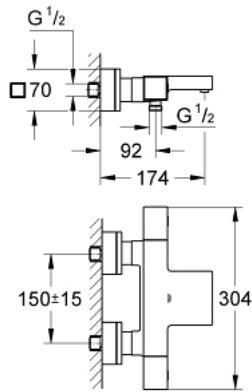

GROHTHERM CUBE 34 497 000 خلاط حمام ترموستاتي 1/2 بوصة

وصف المنتج:

• اللون: كروم

• مثبت على الجدار

• طلاء كروم GROHE LongLife

• زر أمان GROHE SafeStop عند 38 ° م

• محدود درجة الحرارة GROHE SafeStop Plus الاختياري عند 43 درجة مئوية مدرج

• القلب المصغر GROHE TurboStat بالعنصر الحراري الشمعي

• غلق ماء مختلط مدمج

• GROHE remmiDauqA مع وظائف متعددة:

• GROHE EcoButton - مدمج (زر توفير مع إيقاف الدش للتوفير)

• #NAME?

• #NAME?

• المنفذ السفلي للدش 1/2 بوصة

•

• صمامات لارجعية مدمجة

• مصافي غبار

• قارنات S مغطاة

GROHTHERM CUBE 34 497 000 خلاط حمام ترموستاتي 1/2 بوصة

الآن - 2013 ريانى، قطع الغيار

- 1: مقبض غلق (47960000 رقم الطلب:-)
- 1.1: غطاء تغطية (47959000 رقم الطلب:-)
- 2: حلقة إيقاف (47922000 رقم الطلب:-)
- 3: مقيد ماء (47364000 رقم الطلب:-)
- 4: طرد الماء (47887000 رقم الطلب:-)
- 5: مقبض تحكم في درجة الحرارة (47958000 رقم الطلب:-)
- 5.1: غطاء تغطية (47959000 رقم الطلب:-)
- 6: حلقة تركيب (47743000 رقم الطلب:-)
- 7: قلب مضغوط ترموستاتي 1/2 بوصة (47439000 رقم الطلب:-)
- 8: صمام مانع للإرجاع (47189000 رقم الطلب:-)
- 8.1: مصفاة غبار (07264000 رقم الطلب:-)
- 8.2: صمام مانع للإرجاع (08565000 رقم الطلب:-)
- 8.3: حلقة دائرية بقطر 17 x قطر (03055000 رقم الطلب:-) 2
- 9: الوحدة (47824000 رقم الطلب:-) S
- 10: طرد الماء (47924000 رقم الطلب:-)
- 11: طقم تطويلة 30 ملم (46238000 رقم الطلب:-)*
- 12: موسع مقبس (19332000 رقم الطلب:-)*
- 13: قلب 1/2 GROHE TurboStat بوصة (47175000 رقم الطلب:-)*
- 14: توسعة خاصة (19377000 رقم الطلب:-)*