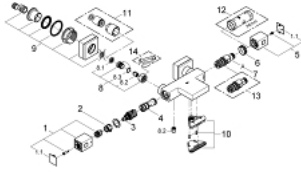

• القلب المصغر GROHE TurboStat بالعنصر الحراري الشمعي

• غلق ماء مختلط مدمج

• GROHE remmiDauqA مع وظائف متعددة:

• GROHE EcoButton - مدمج (زر توفير مع إيقاف الدش للتوفير)

• #NAME?

• #NAME?

• المنفذ السفلي للدش 1/2 بوصة

•

• صمامات لارجعية مدمجة

• مصافي غبار

• قارنات S مغطاة

GROHTHERM CUBE 34 497 000 خلاط حمام ترموستاتي 1/2 بوصة

الآن - 2013 ريانى، قطع الغيار

- 1: مقبض غلق (47960000 رقم الطلب:-)
- 1.1: غطاء تغطية (47959000 رقم الطلب:-)
- 2: حلقة إيقاف (47922000 رقم الطلب:-)
- 3: مقيد ماء (47364000 رقم الطلب:-)
- 4: طرد الماء (47887000 رقم الطلب:-)
- 5: مقبض تحكم في درجة الحرارة (47958000 رقم الطلب:-)
- 5.1: غطاء تغطية (47959000 رقم الطلب:-)
- 6: حلقة تركيب (47743000 رقم الطلب:-)
- 7: قلب مضغوط ترموستاتي 1/2 بوصة (47439000 رقم الطلب:-)
- 8: صمام مانع للإرجاع (47189000 رقم الطلب:-)
- 8.1: مصفاة غبار (07264000 رقم الطلب:-)
- 8.2: صمام مانع للإرجاع (08565000 رقم الطلب:-)
- 8.3: حلقة دائرية بقطر 17 x قطر (03055000 رقم الطلب:-) 2
- 9: الوحدة (47824000 رقم الطلب:-) S
- 10: طرد الماء (47924000 رقم الطلب:-)
- 11: طقم تطويلة 30 ملم (46238000 رقم الطلب:-)*
- 12: موسع مقبس (19332000 رقم الطلب:-)*
- 13: قلب 1/2 GROHE TurboStat بوصة (47175000 رقم الطلب:-)*
- 14: توسعة خاصة (19377000 رقم الطلب:-)*