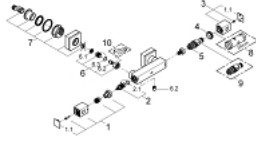

• القلب المصغر GROHE TurboStat بالعنصر الحراري الشمعي

• غلق ماء مختلط مدمج

القابلة للتعديل بشكل منفرد)

• مقبض المقدار مع FlowControl Button (زر التوفير بسدادة التوفير

• الجزء الرأسي من سيراميك الكاربودور 1 1/2 بوصة، 180 درجة

• المنفذ السفلي للدش 1/2 بوصة

• صمامات لارجعية مدمجة

• مصافي غبار

• قارنات S مغطاة

GROHTHERM CUBE 34 488 000 خراط دش ترموستاتي 1/2 بوصة

الآن - 2013 ريانى، قطع الغيار

- 1: مقبض غلق (47964000 رقم الطلب:-)
- 1.1: غطاء تغطية (4795900M رقم الطلب:-)
- 2: جزء علوي سيراميك 1/2 بوصة (45346000 رقم الطلب:-)
- 2.1: حلقة دائرية بقطر 18.2 x قطر (0392400M رقم الطلب:-) 1.7
- 3: مقبض تحكم في درجة الحرارة (47958000 رقم الطلب:-)
- 3.1: غطاء تغطية (4795900M رقم الطلب:-)
- 4: حلقة تركيب (47743000 رقم الطلب:-)
- 5: قلب مضغوط ترموستاتي 1/2 بوصة (47439000 رقم الطلب:-)
- 6: صمام مانع للإرجاع (47189000 رقم الطلب:-)
- 6.1: مصفاة غبار (0726400M رقم الطلب:-)
- 6.2: صمام مانع للإرجاع (08565000 رقم الطلب:-)
- 6.3: حلقة دائرية بقطر 17 x قطر (0305500M رقم الطلب:-) 2
- 7: الوحدة (47824000 رقم الطلب:-) S
- 8: موسع مقبس* (19332000 رقم الطلب:-)
- 9: قلب GROHE TurboStat 1/2 بوصة* (47175000 رقم الطلب:-)
- 10: توسعة خاصة* (19377000 رقم الطلب:-)