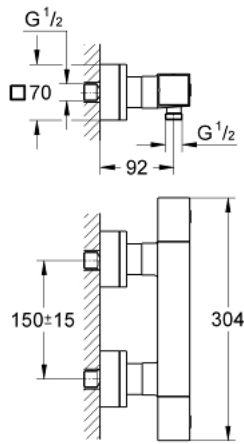

## GROHTHERM CUBE 34 488 000 خلاط دش ترموستاتي 1/2 بوصة

وصف المنتج

• اللون: كروم

• مثبت على الجدار

• طلاء كروم GROHE LongLife

• زر أمان GROHE SafeStop عند 38 ° م

• محدود درجة الحرارة GROHE SafeStop Plus الاختياري عند 43 درجة مئوية مدرج

• القلب المصغر GROHE TurboStat بالعنصر الحراري الشمعي

• غلق ماء مختلط مدمج

القابلة للتعديل بشكل منفرد)

• مقبض المقدار مع GROHE EcoButton (زر التوفير بسدادة التوفير

• الجزء الرأسي من سيراميك الكاريدور 1 1/2 بوصة، 180 درجة

• المنفذ السفلي للدش 1/2 بوصة

• صمامات لارجعية مدمجة

• مصافي غبار

• قارنات S مغطاة

## GROHTHERM CUBE 34 488 000 خراط دش ترموستاتي 1/2 بوصة

الآن - 2013 ريانى، قطع الغيار

- 1: مقبض غلق (47964000 رقم الطلب:-)
- 1.1: غطاء تغطية (4795900M رقم الطلب:-)
- 2: جزء علوي سيراميك 1/2 بوصة (45346000 رقم الطلب:-)
- 2.1: حلقة دائرية بقطر 18.2 x قطر (0392400M رقم الطلب:-) 1.7
- 3: مقبض تحكم في درجة الحرارة (47958000 رقم الطلب:-)
- 3.1: غطاء تغطية (4795900M رقم الطلب:-)
- 4: حلقة تركيب (47743000 رقم الطلب:-)
- 5: قلب مضغوط ترموستاتي 1/2 بوصة (47439000 رقم الطلب:-)
- 6: صمام مانع للإرجاع (47189000 رقم الطلب:-)
- 6.1: مصفاة غبار (0726400M رقم الطلب:-)
- 6.2: صمام مانع للإرجاع (08565000 رقم الطلب:-)
- 6.3: حلقة دائرية بقطر 17 x قطر (0305500M رقم الطلب:-) 2
- 7: الوحدة (47824000 رقم الطلب:-) S
- 8: موسع مقبس\* (19332000 رقم الطلب:-)
- 9: قلب GROHE TurboStat 1/2 بوصة\* (47175000 رقم الطلب:-)
- 10: توسعة خاصة\* (19377000 رقم الطلب:-)