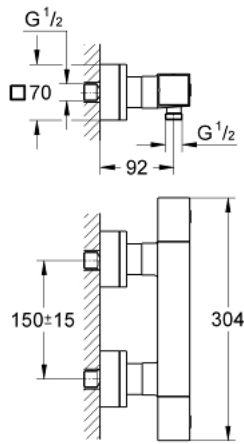

GROHTHERM CUBE 34 488 000 خلاط دش ترموستاتي 1/2 بوصة

وصف المنتج

• اللون: كروم

• مثبت على الجدار

• طلاء كروم GROHE LongLife

• زر أمان GROHE SafeStop عند 38 ° م

• محدود درجة الحرارة GROHE SafeStop Plus الاختياري عند 43 درجة مئوية مدرج

• القلب المصغر GROHE TurboStat بالعنصر الحراري الشمعي

• غلق ماء مختلط مدمج

القابلة للتعديل بشكل منفرد)

• مقبض المقدار مع FlowControl Button (زر التوفير بسدادة التوفير

• الجزء الرأسي من سيراميك الكاربودور 1 1/2 بوصة، 180 درجة

• المنفذ السفلي للدش 1/2 بوصة

• صمامات لارجعية مدمجة

• مصافي غبار

• قارنات S مغطاة

GROHTHERM CUBE 34 488 000 خراط دش ترموستاتي 1/2 بوصة

الآن - 2013 ريانى، قطع الغيار

- 1: مقبض غلق (47964000 رقم الطلب:-)
- 1.1: غطاء تغطية (4795900M رقم الطلب:-)
- 2: جزء علوي سيراميك 1/2 بوصة (45346000 رقم الطلب:-)
- 2.1: حلقة دائرية بقطر 18.2 x قطر (0392400M رقم الطلب:-) 1.7
- 3: مقبض تحكم في درجة الحرارة (47958000 رقم الطلب:-)
- 3.1: غطاء تغطية (4795900M رقم الطلب:-)
- 4: حلقة تركيب (47743000 رقم الطلب:-)
- 5: قلب مضغوط ترموستاتي 1/2 بوصة (47439000 رقم الطلب:-)
- 6: صمام مانع للإرجاع (47189000 رقم الطلب:-)
- 6.1: مصفاة غبار (0726400M رقم الطلب:-)
- 6.2: صمام مانع للإرجاع (08565000 رقم الطلب:-)
- 6.3: حلقة دائرية بقطر 17 x قطر (0305500M رقم الطلب:-) 2
- 7: الوحدة (47824000 رقم الطلب:-) S
- 8: موسع مقبس* (19332000 رقم الطلب:-)
- 9: قلب GROHE TurboStat 1/2 بوصة* (47175000 رقم الطلب:-)
- 10: توسعة خاصة* (19377000 رقم الطلب:-)