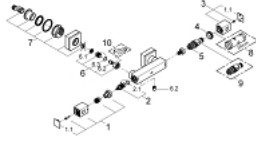

• القلب المصغر GROHE TurboStat بالعنصر الحراري الشمعي

• غلق ماء مختلط مدمج

القابلة للتعديل بشكل منفرد)

• مقبض المقدار مع GROHE EcoButton (زر التوفير بسدادة التوفير

• الجزء الرأسي من سيراميك الكاريدور 1 1/2 بوصة، 180 درجة

• المنفذ السفلي للدش 1/2 بوصة

• صمامات لارجعية مدمجة

• مصافي غبار

• قارنات S مغطاة

## GROHTHERM CUBE 34 488 000 خراط دش ترموستاتي 1/2 بوصة

الآن - 2013 ريانى، قطع الغيار

- 1: مقبض غلق (47964000 رقم الطلب:-)
- 1.1: غطاء تغطية (4795900M رقم الطلب:-)
- 2: جزء علوي سيراميك 1/2 بوصة (45346000 رقم الطلب:-)
- 2.1: حلقة دائرية بقطر 18.2 x قطر (0392400M رقم الطلب:-) 1.7
- 3: مقبض تحكم في درجة الحرارة (47958000 رقم الطلب:-)
- 3.1: غطاء تغطية (4795900M رقم الطلب:-)
- 4: حلقة تركيب (47743000 رقم الطلب:-)
- 5: قلب مضغوط ترموستاتي 1/2 بوصة (47439000 رقم الطلب:-)
- 6: صمام مانع للإرجاع (47189000 رقم الطلب:-)
- 6.1: مصفاة غبار (0726400M رقم الطلب:-)
- 6.2: صمام مانع للإرجاع (08565000 رقم الطلب:-)
- 6.3: حلقة دائرية بقطر 17 x قطر (0305500M رقم الطلب:-) 2
- 7: الوحدة (47824000 رقم الطلب:-) S
- 8: موسع مقبس\* (19332000 رقم الطلب:-)
- 9: قلب GROHE TurboStat 1/2 بوصة\* (47175000 رقم الطلب:-)
- 10: توسعة خاصة\* (19377000 رقم الطلب:-)