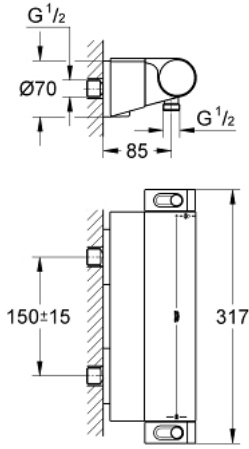

GROHTHERM 2000 34 469 001 خلاط دش ترموستاتي 1/2 بوصة

وصف المنتج:

• اللون: كروم

• مثبت على الجدار

• GROHE CoolTouch 100% يتألف من حاوية أمان + قارنات S بشمسات CoolTouch

• طلاء كروم GROHE LongLife

• GROHE Aqua Paddles، مقابض مريحة في الإمساك بها

• مقبض مقياس درجة الحرارة SafeStop EHORG عند درجة 38° م

• محدود درجة الحرارة GROHE SafeStop Plus الاختياري عند 43 درجة مئوية مدرج

• غلق ماء مختلط مدمج

• القلب المصغر GROHE TurboStat بالعنصر الحراري الشمعي

القابلة للتعديل بشكل منفرد)

• مقبض المقدار مع FlowControl Button (زر التوفير بسدادة التوفير

• الجزء الرأسي من سيراميك الكاربودور 1 1/2 بوصة، 180 درجة

• المنفذ السفلي للدش 1/2 بوصة

• صمامات لارجعية مدمجة

• مصافي غبار

• قارنات S مغطاة، شمسات CoolTouch بعازل جداري

• صينية الدش GROHE EasyReach

• قابلة للفك من أجل التنظيف بسهولة

GROHTHERM 2000 34 469 001 خلاط دش ترموستاتي 1/2 بوصة

الآن - 2012 رياربف, قطع الغيار:

- 1: مقبض غلق (47916000 رقم الطلب) Aqua Paddle
- 1.1: غطاء تغطية (4788300M رقم الطلب)
- 2: جزء علوي سيراميك 1/2 بوصة (45346000 رقم الطلب)
- 2.1: حلقة دائرية بقطر 18.2 x قطر (0392400M رقم الطلب) 1.7
- 3: مقبض تحكم في درجة الحرارة (47917000 رقم الطلب)
- 3.1: غطاء تغطية (4788300M رقم الطلب)
- 4: حلقة تركيب (47743000 رقم الطلب)
- 5: قلب مضغوط ترموستاتي 1/2 بوصة (47439000 رقم الطلب)
- 6: صمام مانع للإرجاع (47189000 رقم الطلب)
- 6.1: مصفاة غبار (0726400M رقم الطلب)
- 6.2: صمام مانع للإرجاع (08565000 رقم الطلب)
- 6.3: حلقة دائرية بقطر 17 x قطر (0305500M رقم الطلب) 2
- 7: الوحده (12693000 رقم الطلب) S
- 8: صينية الدش (18608001 رقم الطلب) GROHE EasyReach
- 9: طقم تطويلة 30 ملم* (46238000 رقم الطلب)
- 10: موسع مقبس* (19332000 رقم الطلب)
- 11: قلب 1/2 بوصة GROHE TurboStat (47175000 رقم الطلب)
- 12: توسعة خاصة* (19377000 رقم الطلب)