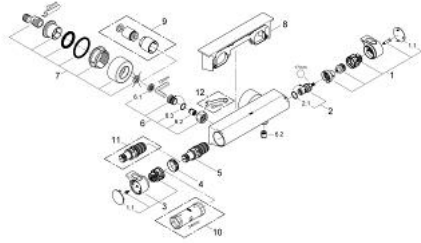

القابلة للتعديل بشكل منفرد)

• مقبض المقدار مع FlowControl Button (زر التوفير بسدادة التوفير

• الجزء الرأسي من سيراميك الكاربودور 1 1/2 بوصة، 180 درجة

• المنفذ السفلي للدش 1/2 بوصة

• صمامات لارجعية مدمجة

• مصافي غبار

• قارنات S مغطاة، شمسات CoolTouch بعازل جداري

• صينية الدش GROHE EasyReach

• قابلة للفك من أجل التنظيف بسهولة

GROHTHERM 2000 34 469 001 خلاط دش ترموستاتي 1/2 بوصة

الآن - 2012 رياربف, قطع الغيار:

- 1: مقبض غلق (47916000 رقم الطلب) Aqua Paddle
- 1.1: غطاء تغطية (4788300M رقم الطلب)
- 2: جزء علوي سيراميك 1/2 بوصة (45346000 رقم الطلب)
- 2.1: حلقة دائرية بقطر 18.2 x قطر (0392400M رقم الطلب) 1.7
- 3: مقبض تحكم في درجة الحرارة (47917000 رقم الطلب)
- 3.1: غطاء تغطية (4788300M رقم الطلب)
- 4: حلقة تركيب (47743000 رقم الطلب)
- 5: قلب مضغوط ترموستاتي 1/2 بوصة (47439000 رقم الطلب)
- 6: صمام مانع للإرجاع (47189000 رقم الطلب)
- 6.1: مصفاة غبار (0726400M رقم الطلب)
- 6.2: صمام مانع للإرجاع (08565000 رقم الطلب)
- 6.3: حلقة دائرية بقطر 17 x قطر (0305500M رقم الطلب) 2
- 7: الوحده (12693000 رقم الطلب) S
- 8: صينية الدش (18608001 رقم الطلب) GROHE EasyReach
- 9: طقم تطويلة 30 ملم* (46238000 رقم الطلب)
- 10: موسع مقبس* (19332000 رقم الطلب)
- 11: قلب 1/2 بوصة GROHE TurboStat (47175000 رقم الطلب)
- 12: توسعة خاصة* (19377000 رقم الطلب)