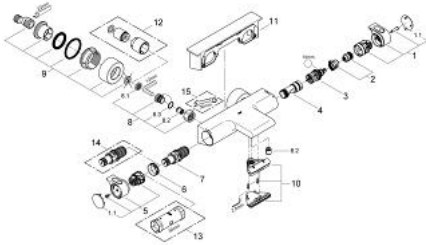

### DESCRIPTION DU PRODUIT

- Couleur: chromé
- montage mural
- 100% GROHE CoolTouch logement sûr avec rosaces CoolTouch
- GROHE LongLife finition durable
- GROHE Aqua Paddle poignées ergonomiques
- GROHE SafeStop butée à 38°C
- GROHE SafeStop Plus limiteur de température en option à 43°C inclus
- GROHE TurboStat régulation thermostatique quasi-instantanée
- robinet d'arrêt intégré
- GROHE Aquadimmer avec des fonctions multiples:
  - FlowControl Button intégré
  - réglage du débit
- inverseur: bain/douche
- départ de douche 1/2" par dessous
- 1 jet: GROHE XL Cascade
- clapets anti-retour intégrés
- filtres intégrés
- raccords en S couverts, rosaces CoolTouch avec parois étanches
- GROHE EasyReach tablette
- amovible pour le nettoyage

### PIÈCES DE RECHANGE, février 2012 – now

- 1: Poignée de débit (Numéro de commande 47923000)
- 1.1: Plaque de couverture (Numéro de commande 4788300M)
- 2: Butée (Numéro de commande 47925000)
- 3: Aquadimmer (Numéro de commande 12433000)
- 4: conduite d'eau (Numéro de commande 47751000)
- 5: GRT 2000 poignée de sélection températ. (Numéro de commande 47917000 )
- 5.1: Plaque de couverture (Numéro de commande 4788300M)
- 6: Bague de fixation (Numéro de commande 47743000)
- 7: Élément thermostatique compact 1/2" (Numéro de commande 47439000)
- 8: Clapet anti-retour (Numéro de commande 47189000)
- 8.1: filtre à d'impuretés (Numéro de commande 0726400M)
- 8.2: Clapet anti-retour (Numéro de commande 08565000)
- 8.3: Joint torique 17 x 2 (Numéro de commande 0305500M)
- 9: Raccord S mural (Numéro de commande 12693000)
- 10: conduite d'eau (Numéro de commande 47924000)
- 11: GROHE EasyReach tablette (Numéro de commande 18608001)
- 12: Rallonge 30 mm (Numéro de commande 46238000)\*
- 13: Clef (Numéro de commande 19332000)\*
- 14: Cartouche GROHE TurboStat 1/2" (Numéro de commande 47175000)\*
- 15: clé spéciale (Numéro de commande 19377000)\*