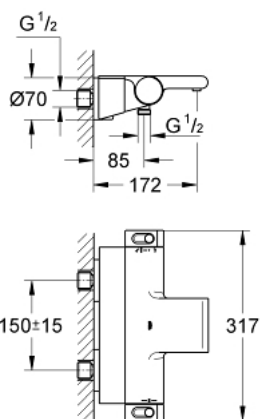

## 34 464 001 GROHTHERM 2000 MITIGEUR THERMOSTATIQUE BAIN/DOUCHE 1/2"

### DESCRIPTION DU PRODUIT

- Couleur: chromé
- montage mural
- 100% GROHE CoolTouch logement sûr avec rosaces CoolTouch
- GROHE LongLife finition durable
- GROHE Aqua Paddle poignées ergonomiques
- GROHE SafeStop butée à 38°C
- GROHE SafeStop Plus limiteur de température en option à 43°C inclus
- GROHE TurboStat régulation thermostatique quasi-instantanée
- robinet d'arrêt intégré
- GROHE Aquadimmer avec des fonctions multiples:
  - FlowControl Button intégré
  - réglage du débit
- inverseur: bain/douche
- départ de douche 1/2" par dessous
- 1 jet: GROHE XL Cascade
- clapets anti-retour intégrés
- filtres intégrés
- raccords en S couverts, rosaces CoolTouch avec parois étanches
- GROHE EasyReach tablette
- amovible pour le nettoyage

### PIÈCES DE RECHANGE, février 2012 – now

- 1: Poignée de débit (Numéro de commande 47923000)
- 1.1: Plaque de couverture (Numéro de commande 4788300M)
- 2: Butée (Numéro de commande 47925000)
- 3: Aquadimmer (Numéro de commande 12433000)
- 4: conduite d'eau (Numéro de commande 47751000)
- 5: GRT 2000 poignée de sélection températ. (Numéro de commande 47917000 )
- 5.1: Plaque de couverture (Numéro de commande 4788300M)
- 6: Bague de fixation (Numéro de commande 47743000)
- 7: Élément thermostatique compact 1/2" (Numéro de commande 47439000)
- 8: Clapet anti-retour (Numéro de commande 47189000)
- 8.1: filtre à d'impuretés (Numéro de commande 0726400M)
- 8.2: Clapet anti-retour (Numéro de commande 08565000)
- 8.3: Joint torique 17 x 2 (Numéro de commande 0305500M)
- 9: Raccord S mural (Numéro de commande 12693000)
- 10: conduite d'eau (Numéro de commande 47924000)
- 11: GROHE EasyReach tablette (Numéro de commande 18608001)
- 12: Rallonge 30 mm (Numéro de commande 46238000)\*
- 13: Clef (Numéro de commande 19332000)\*
- 14: Cartouche GROHE TurboStat 1/2" (Numéro de commande 47175000)\*
- 15: clé spéciale (Numéro de commande 19377000)\*