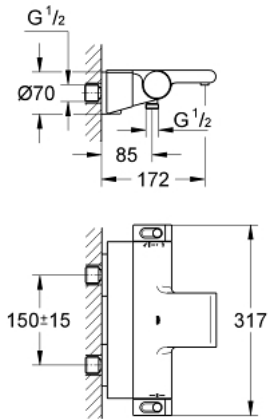

• FlowControl Button مدمج (زر توفير مع إيقاف الدش للتوفير)

#NAME?

#NAME?

• المنفذ السفلي للدش 1/2 بوصة

•

• صمامات لارجعية مدمجة

• مصافي غبار

• قارنات S مغطاة، شمسات CoolTouch بعازل جداري

• صينية الدش GROHE EasyReach

• قابلة للفك من أجل التنظيف بسهولة

GROHTHERM 2000 34 464 001 خلاط حمام ترموستاتي 1/2 بوصة

الآن - 2012 رياربف, قطع الغيار:

- 1: مقبض غلق (47923000 رقم الطلب:-)
- 1.1: غطاء تغطية (47883000 رقم الطلب:-)
- 2: سدادة (47925000 رقم الطلب:-)
- 3: مقيد ماء (12433000 رقم الطلب:-)
- 4: طرد الماء (47751000 رقم الطلب:-)
- 5: مقبض تحكم في درجة الحرارة (47917000 رقم الطلب:-)
- 5.1: غطاء تغطية (47883000 رقم الطلب:-)
- 6: حلقة تركيب (47743000 رقم الطلب:-)
- 7: قلب مضغوط ترموستاتي 1/2 بوصة (47439000 رقم الطلب:-)
- 8: صمام مانع للإرجاع (47189000 رقم الطلب:-)
- 8.1: مصفاة غيار (07264000 رقم الطلب:-)
- 8.2: صمام مانع للإرجاع (08565000 رقم الطلب:-)
- 8.3: حلقة دائرية بقطر 17 x قطر (03055000 رقم الطلب:-) 2
- 9: الوحدة (12693000 رقم الطلب:-) S
- 10: طرد الماء (47924000 رقم الطلب:-)
- 11: صينية الدش (18608001 رقم الطلب:-) GROHE EasyReach
- 12: طقم تطويلة 30 ملم* (46238000 رقم الطلب:-)
- 13: موسع مقبس* (19332000 رقم الطلب:-)
- 14: قلب 1/2 بوصة GROHE TurboStat* (47175000 رقم الطلب:-)
- 15: توسعة خاصة* (19377000 رقم الطلب:-)