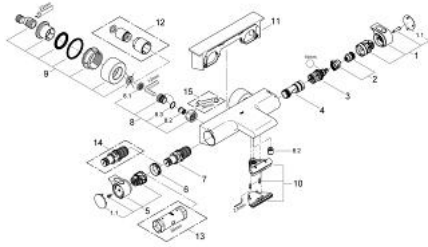

• FlowControl Button مدمج (زر توفير مع إيقاف الدش للتوفير)

#NAME?

#NAME?

• المنفذ السفلي للدش 1/2 بوصة

•

• صمامات لارجعية مدمجة

• مصافي غبار

• قارنات S مغطاة، شمسات CoolTouch بعازل جداري

• صينية الدش GROHE EasyReach

• قابلة للفك من أجل التنظيف بسهولة

GROHTHERM 2000 34 464 001 خلاط حمام ترموستاتي 1/2 بوصة

الآن - 2012 رياربف, قطع الغيار:

- 1: مقبض غلق (47923000 رقم الطلب:-)
- 1.1: غطاء تغطية (47883000 رقم الطلب:-)
- 2: سدادة (47925000 رقم الطلب:-)
- 3: مقيد ماء (12433000 رقم الطلب:-)
- 4: طرد الماء (47751000 رقم الطلب:-)
- 5: مقبض تحكم في درجة الحرارة (47917000 رقم الطلب:-)
- 5.1: غطاء تغطية (47883000 رقم الطلب:-)
- 6: حلقة تركيب (47743000 رقم الطلب:-)
- 7: قلب مضغوط ترموستاتي 1/2 بوصة (47439000 رقم الطلب:-)
- 8: صمام مانع للإرجاع (47189000 رقم الطلب:-)
- 8.1: مصفاة غيار (07264000 رقم الطلب:-)
- 8.2: صمام مانع للإرجاع (08565000 رقم الطلب:-)
- 8.3: حلقة دائرية بقطر 17 x قطر (03055000 رقم الطلب:-) 2
- 9: الوحدة (12693000 رقم الطلب:-) S
- 10: طرد الماء (47924000 رقم الطلب:-)
- 11: صينية الدش (18608001 رقم الطلب:-) GROHE EasyReach
- 12: طقم تطويلة 30 ملم* (46238000 رقم الطلب:-)
- 13: موسع مقبس* (19332000 رقم الطلب:-)
- 14: قلب 1/2 بوصة GROHE TurboStat* (47175000 رقم الطلب:-)
- 15: توسعة خاصة* (19377000 رقم الطلب:-)