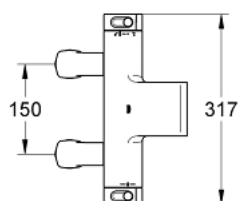

34 176 001 GROHTHERM 2000 MITIGEUR THERMOSTATIQUE BAIN/DOUCHE 1/2"

DESCRIPTION DU PRODUIT

- Couleur: chromé
- montage sur gorge
- GROHE CoolTouch minimise les risques de brûlures
- GROHE LongLife finition durable
- GROHE Aqua Paddle poignées ergonomiques
- GROHE TurboStat régulation thermostatique quasi-instantanée
- GROHE SafeStop butée à 38°C
- GROHE SafeStop Plus limiteur de température en option à 43°C inclus
- robinet d'arrêt intégré
- GROHE Aquadimmer avec des fonctions multiples:
- réglage du débit
- inverseur: bain/douche
- FlowControl Button intégré
- départ de douche 1/2" par dessous
- 1 jet: GROHE XL Cascade
- avec brise-jet
- clapets anti-retour intégrés
- filtres intégrés
- protégé contre le retour d'eau
- raccords colonnettes avec fixation dissimulée

34 176 001 GROHTHERM 2000 MITIGEUR THERMOSTATIQUE BAIN/DOUCHE 1/2"

PIÈCES DE RECHANGE, février 2012 – now

- 1: Poignée de débit (Numéro de commande 47923000)
 - 1.1: Plaque de couverture (Numéro de commande 4788300M)
 - 2: Butée (Numéro de commande 47925000)
 - 3: Aquadimmer (Numéro de commande 12433000)
 - 4: conduite d'eau (Numéro de commande 47751000)
 - 5: GRT 2000 poignée de sélection températ. (Numéro de commande 47917000)
 - 5.1: Plaque de couverture (Numéro de commande 4788300M)
 - 6: Bague de fixation (Numéro de commande 47743000)
 - 7: Élément thermostatique compact 1/2" (Numéro de commande 47439000)
 - 8: Raccord colonnette (Numéro de commande 12092000)
 - 9: conduite d'eau (Numéro de commande 47924000)
 - 10: Clef (Numéro de commande 19332000)*
 - 11: Cartouche GROHE TurboStat 1/2" (Numéro de commande 47175000)*
- * Accessoires en option