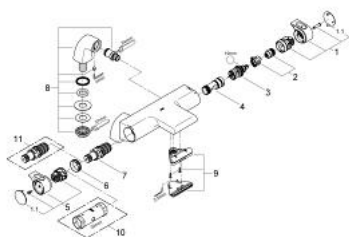

34 176 001 GROHTHERM 2000 MITIGEUR THERMOSTATIQUE BAIN/DOUCHE 1/2"

DESCRIPTION DU PRODUIT

- Couleur: chromé
- montage sur gorge
- GROHE CoolTouch minimise les risques de brûlures
- GROHE LongLife finition durable
- GROHE Aqua Paddle poignées ergonomiques
- GROHE TurboStat régulation thermostatique quasi-instantanée
- GROHE SafeStop butée à 38°C
- GROHE SafeStop Plus limiteur de température en option à 43°C inclus
- robinet d'arrêt intégré
- GROHE Aquadimmer avec des fonctions multiples:
- réglage du débit
- inverseur: bain/douche
- FlowControl Button intégré
- départ de douche 1/2" par dessous
- 1 jet: GROHE XL Cascade
- avec brise-jet
- clapets anti-retour intégrés
- filtres intégrés
- protégé contre le retour d'eau
- raccords colonnettes avec fixation dissimulée

34 176 001 GROHTHERM 2000 MITIGEUR THERMOSTATIQUE BAIN/DOUCHE 1/2"

PIÈCES DE RECHANGE, février 2012 – now

- 1: Poignée de débit (Numéro de commande 47923000)
 - 1.1: Plaque de couverture (Numéro de commande 4788300M)
 - 2: Butée (Numéro de commande 47925000)
 - 3: Aquadimmer (Numéro de commande 12433000)
 - 4: conduite d'eau (Numéro de commande 47751000)
 - 5: GRT 2000 poignée de sélection températ. (Numéro de commande 47917000)
 - 5.1: Plaque de couverture (Numéro de commande 4788300M)
 - 6: Bague de fixation (Numéro de commande 47743000)
 - 7: Élément thermostatique compact 1/2" (Numéro de commande 47439000)
 - 8: Raccord colonnette (Numéro de commande 12092000)
 - 9: conduite d'eau (Numéro de commande 47924000)
 - 10: Clef (Numéro de commande 19332000)*
 - 11: Cartouche GROHE TurboStat 1/2" (Numéro de commande 47175000)*
- * Accessoires en option