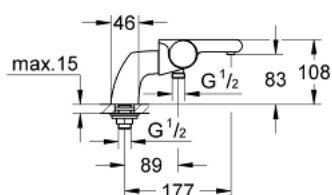

34 176 001 GROHTHERM 2000 MITIGEUR THERMOSTATIQUE BAIN/DOUCHE 1/2"

DESCRIPTION DU PRODUIT

- Couleur: chromé
- montage sur gorge
- GROHE CoolTouch minimise les risques de brûlures
- GROHE LongLife finition durable
- GROHE Aqua Paddle poignées ergonomiques
- GROHE TurboStat régulation thermostatique quasi-instantanée
- GROHE SafeStop butée à 38°C
- GROHE SafeStop Plus limiteur de température en option à 43°C inclus
- robinet d'arrêt intégré
- GROHE Aquadimmer avec des fonctions multiples:
- réglage du débit
- inverseur: bain/douche
- FlowControl Button intégré
- départ de douche 1/2" par dessous
- 1 jet: GROHE XL Cascade
- avec brise-jet
- clapets anti-retour intégrés
- filtres intégrés
- protégé contre le retour d'eau
- raccords colonnettes avec fixation dissimulée

34 176 001 GROHTHERM 2000 MITIGEUR THERMOSTATIQUE BAIN/DOUCHE 1/2"

PIÈCES DE RECHANGE, février 2012 – now

- 1: Poignée de débit (Numéro de commande 47923000)
 - 1.1: Plaque de couverture (Numéro de commande 4788300M)
 - 2: Butée (Numéro de commande 47925000)
 - 3: Aquadimmer (Numéro de commande 12433000)
 - 4: conduite d'eau (Numéro de commande 47751000)
 - 5: GRT 2000 poignée de sélection températ. (Numéro de commande 47917000)
 - 5.1: Plaque de couverture (Numéro de commande 4788300M)
 - 6: Bague de fixation (Numéro de commande 47743000)
 - 7: Élément thermostatique compact 1/2" (Numéro de commande 47439000)
 - 8: Raccord colonnette (Numéro de commande 12092000)
 - 9: conduite d'eau (Numéro de commande 47924000)
 - 10: Clef (Numéro de commande 19332000)*
 - 11: Cartouche GROHE TurboStat 1/2" (Numéro de commande 47175000)*
- * Accessoires en option