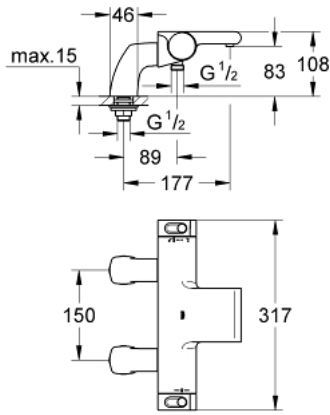

## GROHTHERM 2000 34 176 001 خلاط حمام ترموستاتي 1/2 بوصة

وصف المنتج

• اللون: كروم

• التركيب العمودي

• حاوية السلامة GROHE CoolTouch

• طلاء كروم GROHE LongLife

• GROHE Aqua Paddles، مقابض مريحة في الإمساك بها

• #NAME?

• #NAME?

• FlowControl Button مدمج (زر توفير مع إيقاف الدش للتوفير)

• المنفذ السفلي للدش 1/2 بوصة

• مثبت اتجاه التدفق

• صمامات لارجعية مدمجة

• مصافي غبار

• محمي من التدفق العكسي

## GROHTHERM 2000 34 176 001 خلاط حمام ترموستاتي 1/2 بوصة

الآن - 2012 رياربف, قطع الغيار:

- 1: مقبض غلق (47923000 رقم الطلب:-)
  - 1.1: غطاء تغطية (4788300M رقم الطلب:-)
  - 2: سدادة (47925000 رقم الطلب:-)
  - 3: مقيد ماء (12433000 رقم الطلب:-)
  - 4: طرد الماء (47751000 رقم الطلب:-)
  - 5: مقبض تحكم في درجة الحرارة (47917000 رقم الطلب:-)
  - 5.1: غطاء تغطية (4788300M رقم الطلب:-)
  - 6: حلقة تركيب (47743000 رقم الطلب:-)
  - 7: قلب مضغوط ترموستاتي 1/2 بوصة (47439000 رقم الطلب:-)
  - 8: وحده خرطوم 1/2 بوصة (12092000 رقم الطلب:-)
  - 9: طرد الماء (47924000 رقم الطلب:-)
  - 10: موسع مقبس\* (19332000 رقم الطلب:-)
  - 11: قلب 1/2 GROHE TurboStat بوصة\* (47175000 رقم الطلب:-)
- \* إكسسوارات\* اختيارية\*