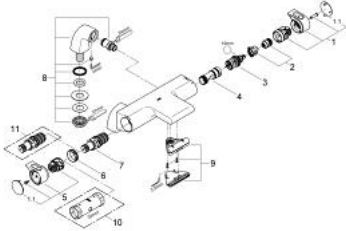

• #NAME?

• #NAME?

• FlowControl Button مدمج (زر توفير مع إيقاف الدش للتوفير)

• المنفذ السفلي للدش 1/2 بوصة

• مثبت اتجاه التدفق

• صمامات لارجعية مدمجة

• مصافي غبار

• محمي من التدفق العكسي

• القارنات العمودية بتركيب مغطى

## GROHTHERM 2000 34 176 001 خلاط حمام ترموستاتي 1/2 بوصة

الآن - 2012 رياربف, قطع الغيار:

- 1: مقبض غلق (47923000 رقم الطلب:-)
  - 1.1: غطاء تغطية (4788300M رقم الطلب:-)
  - 2: سدادة (47925000 رقم الطلب:-)
  - 3: مقيد ماء (12433000 رقم الطلب:-)
  - 4: طرد الماء (47751000 رقم الطلب:-)
  - 5: مقبض تحكم في درجة الحرارة (47917000 رقم الطلب:-)
  - 5.1: غطاء تغطية (4788300M رقم الطلب:-)
  - 6: حلقة تركيب (47743000 رقم الطلب:-)
  - 7: قلب مضغوط ترموستاتي 1/2 بوصة (47439000 رقم الطلب:-)
  - 8: وحده خرطوم 1/2 بوصة (12092000 رقم الطلب:-)
  - 9: طرد الماء (47924000 رقم الطلب:-)
  - 10: موسع مقبس\* (19332000 رقم الطلب:-)
  - 11: قلب 1/2 GROHE TurboStat بوصة\* (47175000 رقم الطلب:-)
- \* إكسسوارات\* اختيارية\*