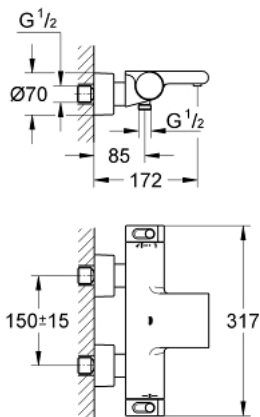

34 174 001 GROHTHERM 2000 MITIGEUR THERMOSTATIQUE BAIN/DOUCHE 1/2"

DESCRIPTION DU PRODUIT

- Couleur: chromé
- montage mural
- 100% GROHE CoolTouch logement sûr avec rosaces CoolTouch
- GROHE LongLife finition durable
- GROHE Aqua Paddle poignées ergonomiques
- GROHE SafeStop butée à 38°C
- GROHE SafeStop Plus limiteur de température en option à 43°C inclus
- GROHE TurboStat régulation thermostatique quasi-instantanée
- robinet d'arrêt intégré
- GROHE Aquadimmer avec des fonctions multiples:
 - FlowControl Button intégré
 - réglage du débit
- inverseur: bain/douche
- départ de douche 1/2" par dessous
- 1 jet: GROHE XL Cascade
- clapets anti-retour intégrés
- filtres intégrés
- raccords en S couverts, rosaces CoolTouch avec parois étanches
- en option : tablette GROHE EasyReach (18 608 001)

34 174 001 GROHTHERM 2000 MITIGEUR THERMOSTATIQUE BAIN/DOUCHE 1/2"

PIÈCES DE RECHANGE, février 2012 – now

- 1: Poignée de débit (Numéro de commande 47923000)
- 1.1: Plaque de couverture (Numéro de commande 4788300M)
- 2: Butée (Numéro de commande 47925000)
- 3: Aquadimmer (Numéro de commande 12433000)
- 4: conduite d'eau (Numéro de commande 47751000)
- 5: GRT 2000 poignée de sélection températ. (Numéro de commande 47917000)
- 5.1: Plaque de couverture (Numéro de commande 4788300M)
- 6: Bague de fixation (Numéro de commande 47743000)
- 7: Élément thermostatique compact 1/2" (Numéro de commande 47439000)
- 8: Clapet anti-retour (Numéro de commande 47189000)
- 8.1: filtre à d'impuretés (Numéro de commande 0726400M)
- 8.2: Clapet anti-retour (Numéro de commande 08565000)
- 8.3: Joint torique 17 x 2 (Numéro de commande 0305500M)
- 9: Raccord S mural (Numéro de commande 12693000)
- 10: conduite d'eau (Numéro de commande 47924000)
- 11: Rallonge 30 mm (Numéro de commande 46238000)*
- 12: Clef (Numéro de commande 19332000)*
- 13: Cartouche GROHE TurboStat 1/2" (Numéro de commande 47175000)*
- 14: clé spéciale (Numéro de commande 19377000)*