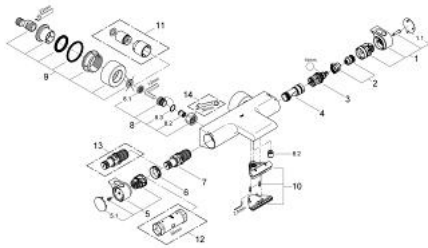

34 174 001 GROHTHERM 2000 MITIGEUR THERMOSTATIQUE BAIN/DOUCHE 1/2"

DESCRIPTION DU PRODUIT

- Couleur: chromé
- montage mural
- 100% GROHE CoolTouch logement sûr avec rosaces CoolTouch
- GROHE LongLife finition durable
- GROHE Aqua Paddle poignées ergonomiques
- GROHE SafeStop butée à 38°C
- GROHE SafeStop Plus limiteur de température en option à 43°C inclus
- GROHE TurboStat régulation thermostatique quasi-instantanée
- robinet d'arrêt intégré
- GROHE Aquadimmer avec des fonctions multiples:
 - FlowControl Button intégré
 - réglage du débit
- inverseur: bain/douche
- départ de douche 1/2" par dessous
- 1 jet: GROHE XL Cascade
- clapets anti-retour intégrés
- filtres intégrés
- raccords en S couverts, rosaces CoolTouch avec parois étanches
- en option : tablette GROHE EasyReach (18 608 001)

34 174 001 GROHTHERM 2000 MITIGEUR THERMOSTATIQUE BAIN/DOUCHE 1/2"

PIÈCES DE RECHANGE, février 2012 – now

- 1: Poignée de débit (Numéro de commande 47923000)
- 1.1: Plaque de couverture (Numéro de commande 4788300M)
- 2: Butée (Numéro de commande 47925000)
- 3: Aquadimmer (Numéro de commande 12433000)
- 4: conduite d'eau (Numéro de commande 47751000)
- 5: GRT 2000 poignée de sélection températ. (Numéro de commande 47917000)
- 5.1: Plaque de couverture (Numéro de commande 4788300M)
- 6: Bague de fixation (Numéro de commande 47743000)
- 7: Élément thermostatique compact 1/2" (Numéro de commande 47439000)
- 8: Clapet anti-retour (Numéro de commande 47189000)
- 8.1: filtre à d'impuretés (Numéro de commande 0726400M)
- 8.2: Clapet anti-retour (Numéro de commande 08565000)
- 8.3: Joint torique 17 x 2 (Numéro de commande 0305500M)
- 9: Raccord S mural (Numéro de commande 12693000)
- 10: conduite d'eau (Numéro de commande 47924000)
- 11: Rallonge 30 mm (Numéro de commande 46238000)*
- 12: Clef (Numéro de commande 19332000)*
- 13: Cartouche GROHE TurboStat 1/2" (Numéro de commande 47175000)*
- 14: clé spéciale (Numéro de commande 19377000)*