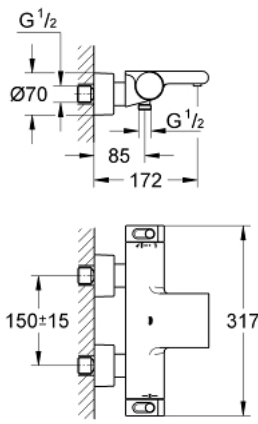

• FlowControl Button مدمج (زر توفير مع إيقاف الدش للتوفير)

#NAME?

#NAME?

• المنفذ السفلي للدش 1/2 بوصة

•

• صمامات لارجعية مدمجة

• مصافي غبار

• قارنات S مغطاة، شمسات CoolTouch بعازل جداري

## GROHTHERM 2000 34 174 001 خلاط حمام ترموستاتي 1/2 بوصة

الآن - 2012 رياربف, قطع الغيار:

- 1: مقبض غلق (47923000 رقم الطلب:-)
- 1.1: غطاء تغطية (4788300M رقم الطلب:-)
- 2: سدادة (47925000 رقم الطلب:-)
- 3: مقيد ماء (12433000 رقم الطلب:-)
- 4: طرد الماء (47751000 رقم الطلب:-)
- 5: مقبض تحكم في درجة الحرارة (47917000 رقم الطلب:-)
- 5.1: غطاء تغطية (4788300M رقم الطلب:-)
- 6: حلقة تركيب (47743000 رقم الطلب:-)
- 7: قلب مضغوط ترموستاتي 1/2 بوصة (47439000 رقم الطلب:-)
- 8: صمام مانع للإرجاع (47189000 رقم الطلب:-)
- 8.1: مصفاة غيار (0726400M رقم الطلب:-)
- 8.2: صمام مانع للإرجاع (08565000 رقم الطلب:-)
- 8.3: حلقة دائرية بقطر 17 x قطر (0305500M رقم الطلب:-) 2
- 9: الوحدة (12693000 رقم الطلب:-) S
- 10: طرد الماء (47924000 رقم الطلب:-)
- 11: طقم تطويلة 30 ملم (46238000 رقم الطلب:-)\*
- 12: موسع مقبس (19332000 رقم الطلب:-)\*
- 13: قلب 1/2 GROHE TurboStat بوصة (47175000 رقم الطلب:-)\*
- 14: توسعة خاصة (19377000 رقم الطلب:-)\*