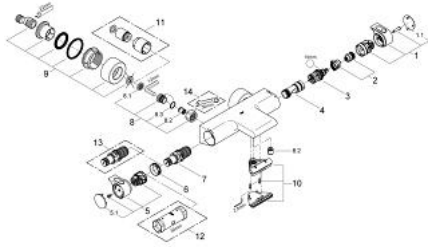

• FlowControl Button مدمج (زر توفير مع إيقاف الدش للتوفير)

#NAME?

#NAME?

• المنفذ السفلي للدش 1/2 بوصة

•

• صمامات لارجعية مدمجة

• مصافي غبار

• قارنات S مغطاة، شمسات CoolTouch بعازل جداري

• ترقية اختيارية: صينية الدش (18 608 001) GROHE EasyReach

GROHTHERM 2000 34 174 001 خلاط حمام ترموستاتي 1/2 بوصة

الآن - 2012 رياربف, قطع الغيار:

- 1: مقبض غلق (47923000 رقم الطلب:-)
- 1.1: غطاء تغطية (4788300M رقم الطلب:-)
- 2: سدادة (47925000 رقم الطلب:-)
- 3: مقيد ماء (12433000 رقم الطلب:-)
- 4: طرد الماء (47751000 رقم الطلب:-)
- 5: مقبض تحكم في درجة الحرارة (47917000 رقم الطلب:-)
- 5.1: غطاء تغطية (4788300M رقم الطلب:-)
- 6: حلقة تركيب (47743000 رقم الطلب:-)
- 7: قلب مضغوط ترموستاتي 1/2 بوصة (47439000 رقم الطلب:-)
- 8: صمام مانع للإرجاع (47189000 رقم الطلب:-)
- 8.1: مصفاة غيار (0726400M رقم الطلب:-)
- 8.2: صمام مانع للإرجاع (08565000 رقم الطلب:-)
- 8.3: حلقة دائرية بقطر 17 x قطر (0305500M رقم الطلب:-) 2
- 9: الوحدة (12693000 رقم الطلب:-) S
- 10: طرد الماء (47924000 رقم الطلب:-)
- 11: طقم تطويلة 30 ملم (46238000 رقم الطلب:-)*
- 12: موسع مقبس (19332000 رقم الطلب:-)*
- 13: قلب 1/2 GROHE TurboStat بوصة (47175000 رقم الطلب:-)*
- 14: توسعة خاصة (19377000 رقم الطلب:-)*