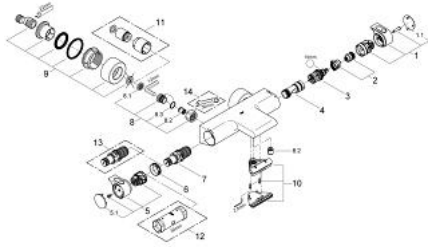

• FlowControl Button مدمج (زر توفير مع إيقاف الدش للتوفير)

#NAME?

#NAME?

• المنفذ السفلي للدش 1/2 بوصة

•

• صمامات لارجعية مدمجة

• مصافي غبار

• قارنات S مغطاة، شمسات CoolTouch بعازل جداري

• ترقية اختيارية: صينية الدش (18 608 001) GROHE EasyReach

## GROHTHERM 2000 34 174 001 خلاط حمام ترموستاتي 1/2 بوصة

الآن - 2012 رياربف, قطع الغيار:

- 1: مقبض غلق (47923000 رقم الطلب:-)
- 1.1: غطاء تغطية (4788300M رقم الطلب:-)
- 2: سدادة (47925000 رقم الطلب:-)
- 3: مقيد ماء (12433000 رقم الطلب:-)
- 4: طرد الماء (47751000 رقم الطلب:-)
- 5: مقبض تحكم في درجة الحرارة (47917000 رقم الطلب:-)
- 5.1: غطاء تغطية (4788300M رقم الطلب:-)
- 6: حلقة تركيب (47743000 رقم الطلب:-)
- 7: قلب مضغوط ترموستاتي 1/2 بوصة (47439000 رقم الطلب:-)
- 8: صمام مانع للإرجاع (47189000 رقم الطلب:-)
- 8.1: مصفاة غيار (0726400M رقم الطلب:-)
- 8.2: صمام مانع للإرجاع (08565000 رقم الطلب:-)
- 8.3: حلقة دائرية بقطر 17 x قطر (0305500M رقم الطلب:-) 2
- 9: الوحدة (12693000 رقم الطلب:-) S
- 10: طرد الماء (47924000 رقم الطلب:-)
- 11: طقم تطويلة 30 ملم (46238000 رقم الطلب:-)\*
- 12: موسع مقبس (19332000 رقم الطلب:-)\*
- 13: قلب 1/2 GROHE TurboStat بوصة (47175000 رقم الطلب:-)\*
- 14: توسعة خاصة (19377000 رقم الطلب:-)\*