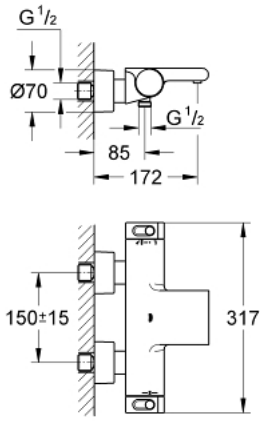

• FlowControl Button مدمج (زر توفير مع إيقاف الدش للتوفير)

#NAME?

#NAME?

• المنفذ السفلي للدش 1/2 بوصة

•

• صمامات لارجعية مدمجة

• مصافي غبار

• قارنات S مغطاة، شمسات CoolTouch بعازل جداري

• ترقية اختيارية: صينية الدش (18 608 001) GROHE EasyReach

GROHTHERM 2000 34 174 001 خلاط حمام ترموستاتي 1/2 بوصة

الآن - 2012 رياربف, قطع الغيار:

- 1: مقبض غلق (47923000 رقم الطلب:-)
- 1.1: غطاء تغطية (4788300M رقم الطلب:-)
- 2: سدادة (47925000 رقم الطلب:-)
- 3: مقيد ماء (12433000 رقم الطلب:-)
- 4: طرد الماء (47751000 رقم الطلب:-)
- 5: مقبض تحكم في درجة الحرارة (47917000 رقم الطلب:-)
- 5.1: غطاء تغطية (4788300M رقم الطلب:-)
- 6: حلقة تركيب (47743000 رقم الطلب:-)
- 7: قلب مضغوط ترموستاتي 1/2 بوصة (47439000 رقم الطلب:-)
- 8: صمام مانع للإرجاع (47189000 رقم الطلب:-)
- 8.1: مصفاة غيار (0726400M رقم الطلب:-)
- 8.2: صمام مانع للإرجاع (08565000 رقم الطلب:-)
- 8.3: حلقة دائرية بقطر 17 x قطر (0305500M رقم الطلب:-) 2
- 9: الوحدة (12693000 رقم الطلب:-) S
- 10: طرد الماء (47924000 رقم الطلب:-)
- 11: طقم تطويلة 30 ملم (46238000 رقم الطلب:-)*
- 12: موسع مقبس (19332000 رقم الطلب:-)*
- 13: قلب 1/2 GROHE TurboStat بوصة (47175000 رقم الطلب:-)*
- 14: توسعة خاصة (19377000 رقم الطلب:-)*