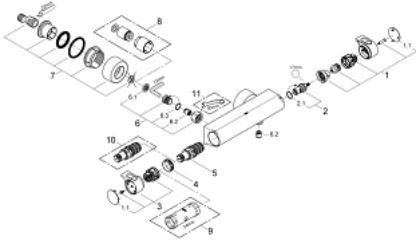

• مقبض المقدار مع FlowControl Button (زر التوفير بسدادة التوفير

• الجزء الرأسي من سيراميك الكارودور 1 1/2 بوصة، 180 درجة

• المنفذ السفلي للدش 1/2 بوصة

• صمامات لارجعية مدمجة

• مصافي غبار

• قارنات S مغطاة، شمسات CoolTouch بعازل جداري

• ترقية اختيارية: صينية الدش (18 608 001) GROHE EasyReach

GROHTHERM 2000 34 169 001 خلاط دش ترموستاتي 1/2 بوصة

الآن - 2012 رياربف, قطع الغيار:

- 1: مقبض غلق (47916000 رقم الطلب) Aqua Paddle
- 1.1: غطاء تغطية (4788300M رقم الطلب)
- 2: جزء علوي سيراميك 1/2 بوصة (45346000 رقم الطلب)
- 2.1: حلقة دائرية بقطر 18.2 x قطر (0392400M رقم الطلب) 1.7
- 3: مقبض تحكم في درجة الحرارة (47917000 رقم الطلب)
- 3.1: غطاء تغطية (4788300M رقم الطلب)
- 4: حلقة تركيب (47743000 رقم الطلب)
- 5: قلب مضغوط ترموستاتي 1/2 بوصة (47439000 رقم الطلب)
- 6: صمام مانع للإرجاع (47189000 رقم الطلب)
- 6.1: مصفاة غبار (0726400M رقم الطلب)
- 6.2: صمام مانع للإرجاع (08565000 رقم الطلب)
- 6.3: حلقة دائرية بقطر 17 x قطر (0305500M رقم الطلب) 2
- 7: الوحده (12693000 رقم الطلب) S
- 8: طقم تطويلة 30 ملم (46238000 رقم الطلب)
- 9: موسع مقبس (19332000 رقم الطلب)
- 10: قلب GROHE TurboStat 1/2 بوصة (47175000 رقم الطلب)
- 11: توسعة خاصة (19377000 رقم الطلب)