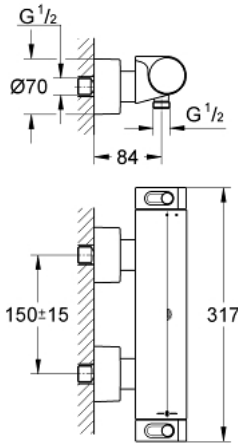

GROHTHERM 2000 34 169 001 خلاط دش ترموستاتي 1/2 بوصة

وصف المنتج:

• اللون: كروم

• مثبت على الجدار

• GROHE CoolTouch 100% يتألف من حاوية أمان + قارنات S بشمسات CoolTouch

• طلاء كروم GROHE LongLife

• GROHE Aqua Paddles، مقابض مريحة في الإمساك بها

• مقبض المقدار مع FlowControl Button (زر التوفير بسدادة التوفير

• الجزء الرأسي من سيراميك الكارودور 1 1/2 بوصة، 180 درجة

• المنفذ السفلي للدش 1/2 بوصة

• صمامات لارجعية مدمجة

• مصافي غبار

• قارنات S مغطاة، شمسات CoolTouch بعازل جداري

• ترقية اختيارية: صينية الدش (18 608 001) GROHE EasyReach

GROHTHERM 2000 34 169 001 خلاط دش ترموستاتي 1/2 بوصة

الآن - 2012 رياربف, قطع الغيار:

- 1: مقبض غلق (47916000 رقم الطلب) Aqua Paddle
- 1.1: غطاء تغطية (4788300M رقم الطلب)
- 2: جزء علوي سيراميك 1/2 بوصة (45346000 رقم الطلب)
- 2.1: حلقة دائرية بقطر 18.2 x قطر (0392400M رقم الطلب) 1.7
- 3: مقبض تحكم في درجة الحرارة (47917000 رقم الطلب)
- 3.1: غطاء تغطية (4788300M رقم الطلب)
- 4: حلقة تركيب (47743000 رقم الطلب)
- 5: قلب مضغوط ترموستاتي 1/2 بوصة (47439000 رقم الطلب)
- 6: صمام مانع للإرجاع (47189000 رقم الطلب)
- 6.1: مصفاة غبار (0726400M رقم الطلب)
- 6.2: صمام مانع للإرجاع (08565000 رقم الطلب)
- 6.3: حلقة دائرية بقطر 17 x قطر (0305500M رقم الطلب) 2
- 7: الوحده (12693000 رقم الطلب) S
- 8: طقم تطويلة 30 ملم (46238000 رقم الطلب)
- 9: موسع مقبس (19332000 رقم الطلب)
- 10: قلب GROHE TurboStat 1/2 بوصة (47175000 رقم الطلب)
- 11: توسعة خاصة (19377000 رقم الطلب)