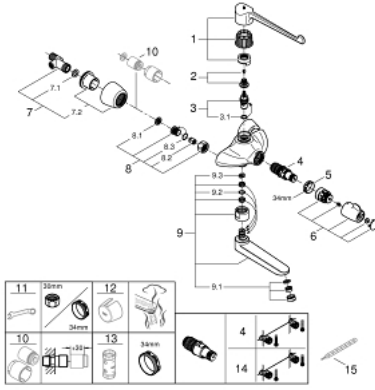

## GROHTHERM SPECIAL 34 020 001 خلاط حوض ترموستاتي 1/2 بوصة

وصف المنتج:

- اللون: كروم
- يلائم التشغيل بذراع الكوع
- مثبت على الجدار
- مقبض معدني مريح بقياس 250 مم للتشغيل بالكوع
- منطقة الدوران 100 درجة
- جزء علوي سيراميك 1/2 بوصة
- القلب المصغر GROHE TurboStat بالعنصر الحراري الشمعي سابق بين درجة الحرارة 35 مئوية و34 مئوية
- مقبض درجة حرارة معدني مريح GROHE SafetyPlus بسدادة أمان بتعديل
- تعقيم حراري سهل بمقبض فتح درجة الحرارة الاختياري 47 994 000
- الصنبور المصبوب بحامل معزز
- منطقة الدوران 90 درجة
- مثبت تدفق من رقائق معدنية بقدرة 9 ل/د
- صمامات لارجعية مدمجة وصفافيات للأثرية
- بروز 255 مم
- قارنات S مغطاة
- قابل للتثبيت
- طلاء كروم GROHE LongLife

## GROHTHERM SPECIAL 34 020 001 خلاط حوض ترموستاتي 1/2 بوصة

الآن - 2013 س طسغ، قطع الغيار

1: مقبض 250 ملم (47410000 رقم الطلب:-)

2: طقم بديل للتثبيت (45186000 رقم الطلب:-)

2.1: حلقة دائرية بقطر 18.2 x قطر (0392400M رقم الطلب:-) 1.7

3: جزء علوي سيراميك 1/2 بوصة (45346000 رقم الطلب:-)

3.1: حلقة دائرية بقطر 18.2 x قطر (0392400M رقم الطلب:-) 1.7

4: قلب مضغوط ترموستاتي 1/2 بوصة (47885000 رقم الطلب:-)

5: حلقة تركيب (47743000 رقم الطلب:-)