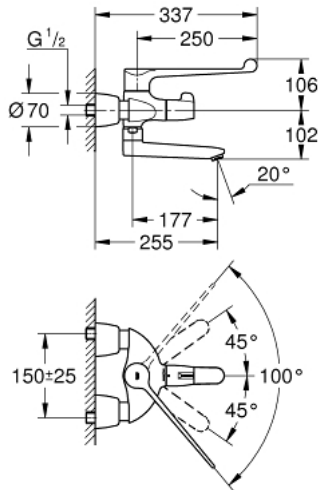

## GROHTHERM SPECIAL 34 020 001 خلاط حوض ترموستاتي 1/2 بوصة

وصف المنتج:

- اللون: كروم
- يلائم التشغيل بذراع الكوع
- مثبت على الجدار
- مقبض معدني مريح بقياس 250 مم للتشغيل بالكوع
- منطقة الدوران 100 درجة
- جزء علوي سيراميك 1/2 بوصة
- القلب المصغر GROHE TurboStat بالعنصر الحراري الشمعي سابق بين درجة الحرارة 35 مئوية و34 مئوية
- مقبض درجة حرارة معدني مريح GROHE SafetyPlus بسدادة أمان بتعديل
- تعقيم حراري سهل بمقبض فتح درجة الحرارة الاختياري 47 994 000
- الصنبور المصبوب بحامل معزز
- منطقة الدوران 90 درجة
- مثبت تدفق من رقائق معدنية بقدرة 9 ل/د
- صمامات لارجعية مدمجة وصفافيات للأثرية
- بروز 255 مم
- قارنات S مغطاة
- قابل للتثبيت
- طلاء كروم GROHE LongLife

## GROHTHERM SPECIAL 34 020 001 خلاط حوض ترموستاتي 1/2 بوصة

الآن - 2013 س طسغ، قطع الغيار

1: مقبض 250 ملم (47410000 رقم الطلب:-)

2: طقم بديل للتثبيت (45186000 رقم الطلب:-)

2.1: حلقة دائرية بقطر 18.2 x قطر (0392400M رقم الطلب:-) 1.7

3: جزء علوي سيراميك 1/2 بوصة (45346000 رقم الطلب:-)

3.1: حلقة دائرية بقطر 18.2 x قطر (0392400M رقم الطلب:-) 1.7

4: قلب مضغوط ترموستاتي 1/2 بوصة (47885000 رقم الطلب:-)

5: حلقة تركيب (47743000 رقم الطلب:-)