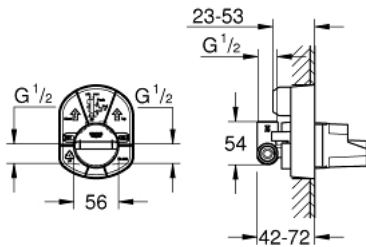

### DESCRIPTION DU PRODUIT

- pour douche
- livré sans façade
- montage mural
- GROHE SilkMove cartouche en céramique 46 mm
- limiteur de débit ajustable
- Sortie haute 1/2" à utiliser avec un robinet d'arrêt séparé
- filetage au sens horaire

## 33 964 000 CORPS ENCASTRÉ POUR MITIGEUR MONOCOMMANDE

PIÈCES DE RECHANGE, janvier 1994 – now

1: Cartouche (Numéro de commande 46048000)