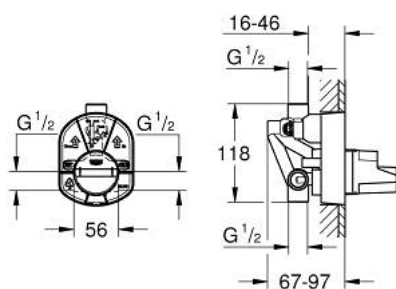

33 963 000 CORPS ENCASTRÉ POUR MITIGEUR MONOCOMMANDE

DESCRIPTION DU PRODUIT

- pour bain/douche et douche
- livré sans façade
- montage mural
- GROHE SilkMove cartouche en céramique 46 mm
- limiteur de débit ajustable
- sortie haut et bas 1/2"
- tampon borgne inclus dans la livraison
- inverseur pour bain/douche livré avec façade
- filetage au sens horaire

33 963 000 CORPS ENCASTRÉ POUR MITIGEUR MONOCOMMANDE

PIÈCES DE RECHANGE, janvier 1994 – now

1: Cartouche (Numéro de commande 46048000)