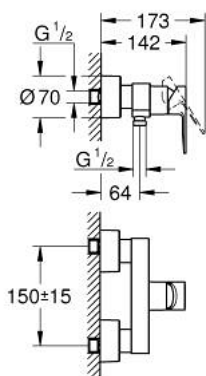

33 865 GN1 LINEARE MITIGEUR MONOCOMMANDE 1/2" DOUCHE

DESCRIPTION DU PRODUIT

- Couleur: cool sunrise brossé
- montage mural
- GROHE SilkMove cartouche en céramique 35 mm
- avec limiteur de température
- finition GROHE LongLife
- 1 sortie eau mitigée douche 1/2"
- clapet anti-retour intégré
- raccords S à rosace
- protégé contre le retour d'eau

33 865 GN1 LINEARE MITIGEUR MONOCOMMANDE 1/2" DOUCHE

PIÈCES DE RECHANGE, novembre 2024 – now

- 1: levier (Numéro de commande 46987GN0)
- 2: Cartouche (Numéro de commande 46374000)
- 3: Clapet anti-retour (Numéro de commande 08565000)
- 4: raccord à vis (Numéro de commande 45044GN0)
- 5: Raccord S mural (Numéro de commande 12693GN0)
- 6: Rallonge 30 mm (Numéro de commande 46238000)*
- 7: Clef (Numéro de commande 19332000)*
- 8: clé spéciale (Numéro de commande 19377000)*