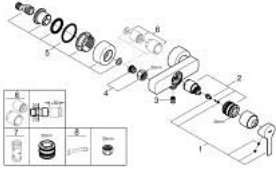

## LINEARE 33 865 GN1 خلاط الدش المزود بمقبض فردي مقاس 1/2 بوصة

وصف المنتج:

- اللون: brushed cool sunrise
- مثبت على الجدار
- قلب سيراميك GROHE SilkMove 35 مم
- مع محدد درجة حرارة
- طلاء GROHE LongLife
- مخرج دش 1/2 بوصة
- صمام مدمج مانع للإرجاع
- قارنات S مغطاة
- محمي من التدفق العكسي

## LINEARE 33 865 GN1 خلاط الدش المزود بمقبض فردي مقاس 1/2 بوصة

الآن - 2024 ريم فون, قطع الغيار

1: lever (الطلب رقم: 46987GN0)

2: خرطوشة (الطلب رقم: 46374000)

3: صمام مانع للإرجاع (الطلب رقم: 08565000)

4: union connection set (الطلب رقم: 45044GN0)

5: الوحدة (الطلب رقم: 12693GN0) S

6: طقم تطويلة 30 ملم\* (الطلب رقم: 46238000)

7: موسع مقبس\* (الطلب رقم: 19332000)

8: توسعة خاصة\* (الطلب رقم: 19377000)

\* إكسسوارات اختيارية