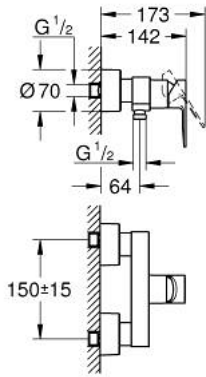

## LINEARE 33 865 GN1 خلاط الدش المزود بمقبض فردي مقاس 1/2 بوصة

وصف المنتج:

- اللون: brushed cool sunrise
- مثبت على الجدار
- قلب سيراميك GROHE SilkMove 35 مم
- مع محدد درجة حرارة
- طلاء GROHE LongLife
- مخرج دش 1/2 بوصة
- صمام مدمج مانع للإرجاع
- قارنات S مغطاة
- محمي من التدفق العكسي

## LINEARE 33 865 GN1 خلاط الدش المزود بمقبض فردي مقاس 1/2 بوصة

الآن - 2024 ريم فون, قطع الغيار

1: lever (الطلب رقم: 46987GN0)

2: خرطوشة (الطلب رقم: 46374000)

3: صمام مانع للإرجاع (الطلب رقم: 08565000)

4: union connection set (الطلب رقم: 45044GN0)

5: الوحدة (الطلب رقم: 12693GN0) S

6: طقم تطويلة 30 ملم\* (الطلب رقم: 46238000)

7: موسع مقبس\* (الطلب رقم: 19332000)

8: توسعة خاصة\* (الطلب رقم: 19377000)

\* إكسسوارات اختيارية