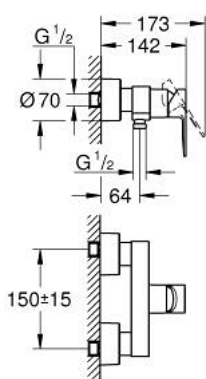

## 33 865 DL1 LINEARE MITIGEUR MONOCOMMANDE 1/2" DOUCHE

### DESCRIPTION DU PRODUIT

- Couleur: warm sunset brossé
- montage mural
- GROHE SilkMove cartouche en céramique 35 mm
- avec limiteur de température
- finition GROHE LongLife
- 1 sortie eau mitigée douche 1/2"
- clapet anti-retour intégré
- raccords S à rosace
- protégé contre le retour d'eau

### PIÈCES DE RECHANGE, novembre 2024 – now

- 1: levier (Numéro de commande 46987DL0)
- 2: Cartouche (Numéro de commande 46374000)
- 3: Clapet anti-retour (Numéro de commande 08565000)
- 4: raccord à vis (Numéro de commande 45044DL0)
- 5: Raccord S mural (Numéro de commande 12693DL0)
- 6: Rallonge 30 mm (Numéro de commande 46238000)\*
- 7: Clef (Numéro de commande 19332000)\*
- 8: clé spéciale (Numéro de commande 19377000)\*