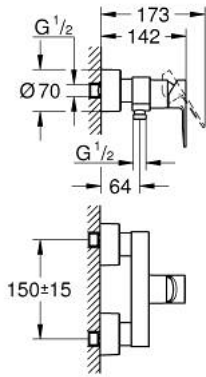

LINEARE 33 865 DL1 خلاط الدش المزود بمقبض فردي مقاس 1/2 بوصة

وصف المنتج:

• اللون: brushed warm sunset

• مثبت على الجدار

• قلب سيراميك GROHE SilkMove 35 مم

• مع محدد درجة حرارة

• طلاء GROHE LongLife

• مخرج دش 1/2 بوصة

• صمام مدمج مانع للإرجاع

• قارنات S مغطاة

• محمي من التدفق العكسي

LINEARE 33 865 DL1 خلاط الدش المزود بمقبض فردي مقاس 1/2 بوصة

الآن - 2024 ربح فون, قطع الغيار

1: lever (الطلب رقم 46987DL0)

2: خرطوشة (الطلب رقم 46374000)

3: صمام مانع للإرجاع (الطلب رقم 08565000)

4: union connection set (الطلب رقم 45044DL0)

5: الوحدة (الطلب رقم 12693DL0) S

6: طقم تطويلة 30 ملم* (الطلب رقم 46238000)

7: موسع مقبس* (الطلب رقم 19332000)

8: توسعة خاصة* (الطلب رقم 19377000)