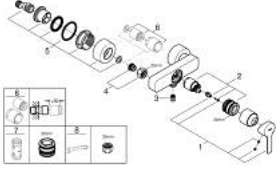

LINEARE 33 865 DL1 خلاط الدش المزود بمقبض فردي مقاس 1/2 بوصة

وصف المنتج:

• اللون: brushed warm sunset

• مثبت على الجدار

• قلب سيراميك GROHE SilkMove 35 مم

• مع محدد درجة حرارة

• طلاء GROHE LongLife

• مخرج دش 1/2 بوصة

• صمام مدمج مانع للإرجاع

• قارنات S مغطاة

• محمي من التدفق العكسي

LINEARE 33 865 DL1 خلاط الدش المزود بمقبض فردي مقاس 1/2 بوصة

الآن - 2024 ربح فون, قطع الغيار

1: lever (الطلب رقم 46987DL0)

2: خرطوشة (الطلب رقم 46374000)

3: صمام مانع للإرجاع (الطلب رقم 08565000)

4: union connection set (الطلب رقم 45044DL0)

5: الوحدة (الطلب رقم 12693DL0) S

6: طقم تطويلة 30 ملم* (الطلب رقم 46238000)

7: موسع مقبس* (الطلب رقم 19332000)

8: توسعة خاصة* (الطلب رقم 19377000)