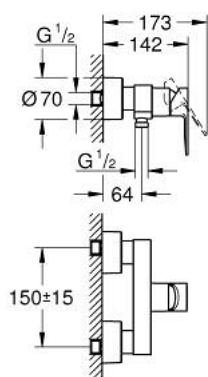

## 33 865 DC1 LINEARE MITIGEUR MONOCOMMANDE 1/2" DOUCHE

### DESCRIPTION DU PRODUIT

- Couleur: supersteel
- montage mural
- GROHE SilkMove cartouche en céramique 35 mm
- avec limiteur de température
- finition GROHE LongLife
- 1 sortie eau mitigée douche 1/2"
- clapet anti-retour intégré
- raccords S à rosace
- protégé contre le retour d'eau

### PIÈCES DE RECHANGE, septembre 2016 – now

- 1: Levier (Numéro de commande 46987DC0)
- 2: Cartouche (Numéro de commande 46374000)
- 3: Clapet anti-retour (Numéro de commande 08565000)
- 4: Ecrou chromé avec partie fileté (Numéro de commande 45044000)
- 5: Raccord S mural (Numéro de commande 12693DC0)
- 6: Rallonge 30 mm (Numéro de commande 46238000)\*
- 7: Clef (Numéro de commande 19332000)\*
- 8: clé spéciale (Numéro de commande 19377000)\*