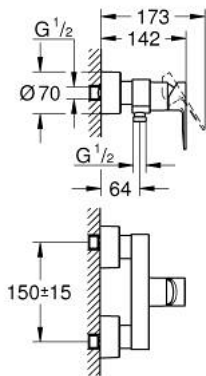

33 865 DC1 LINEARE MITIGEUR MONOCOMMANDE 1/2" DOUCHE

DESCRIPTION DU PRODUIT

- Couleur: supersteel
- montage mural
- GROHE SilkMove cartouche en céramique 35 mm
- avec limiteur de température
- finition GROHE LongLife
- 1 sortie eau mitigée douche 1/2"
- clapet anti-retour intégré
- raccords S à rosace
- protégé contre le retour d'eau

33 865 DC1 LINEARE MITIGEUR MONOCOMMANDE 1/2" DOUCHE

PIÈCES DE RECHANGE, septembre 2016 – now

- 1: Levier (Numéro de commande 46987DC0)
- 2: Cartouche (Numéro de commande 46374000)
- 3: Clapet anti-retour (Numéro de commande 08565000)
- 4: Ecrou chromé avec partie fileté (Numéro de commande 45044000)
- 5: Raccord S mural (Numéro de commande 12693DC0)
- 6: Rallonge 30 mm (Numéro de commande 46238000)*
- 7: Clef (Numéro de commande 19332000)*
- 8: clé spéciale (Numéro de commande 19377000)*