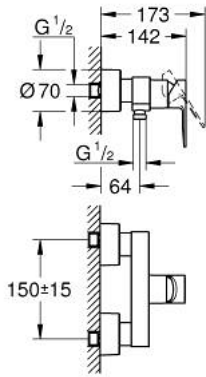

LINEARE 33 865 DC1 خلاط الدش المزود بمقبض فردي مقاس 1/2 بوصة

وصف المنتج:

- اللون: supersteel
- مثبت على الجدار
- قلب سيراميك GROHE SilkMove 35 مم
- مع محدد درجة حرارة
- طلاء GROHE LongLife
- مخرج دش 1/2 بوصة
- صمام مدمج مانع للإرجاع
- قارنات S مغطاة
- محمي من التدفق العكسي

LINEARE 33 865 DC1 خلاط الدش المزود بمقبض فردي مقاس 1/2 بوصة

الآن - 2016 ريمتس, قطع الغيار

1: مقبض (46987DC0 رقم الطلب):

2: خرطوشة (46374000 رقم الطلب):

3: صمام مانع للإرجاع (08565000 رقم الطلب):

4: وصلة مسمار 1/2 بوصة (45044000 رقم الطلب):

5: الوحدة (12693DC0 رقم الطلب): S

6: طقم تطويلة 30 ملم* (46238000 رقم الطلب):

7: موسع مقبض* (19332000 رقم الطلب):

8: توسعة خاصة* (19377000 رقم الطلب):

* إكسسوارات اختيارية