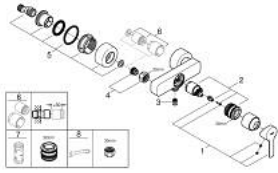

LINEARE 33 865 DC1 خلاط الدش المزود بمقبض فردي مقاس 1/2 بوصة

وصف المنتج:

- اللون: supersteel
- مثبت على الجدار
- قلب سيراميك GROHE SilkMove 35 مم
- مع محدد درجة حرارة
- طلاء GROHE LongLife
- مخرج دش 1/2 بوصة
- صمام مدمج مانع للإرجاع
- قارنات S مغطاة
- محمي من التدفق العكسي

LINEARE 33 865 DC1 خلاط الدش المزود بمقبض فردي مقاس 1/2 بوصة

الآن - 2016 ريمتس, قطع الغيار

1: مقبض (46987DC0 رقم الطلب):

2: خرطوشة (46374000 رقم الطلب):

3: صمام مانع للإرجاع (08565000 رقم الطلب):

4: وصلة مسمار 1/2 بوصة (45044000 رقم الطلب):

5: الوحدة (12693DC0 رقم الطلب): S

6: طقم تطويلة 30 ملم* (46238000 رقم الطلب):

7: موسع مقبض* (19332000 رقم الطلب):

8: توسعة خاصة* (19377000 رقم الطلب):

* إكسسوارات اختيارية