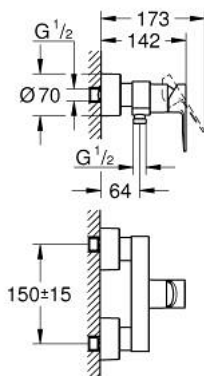

33 865 AL1 LINEARE MITIGEUR MONOCOMMANDE 1/2" DOUCHE

DESCRIPTION DU PRODUIT

- Couleur: hard graphite brossé
- montage mural
- GROHE SilkMove cartouche en céramique 35 mm
- avec limiteur de température
- finition GROHE LongLife
- 1 sortie eau mitigée douche 1/2"
- clapet anti-retour intégré
- raccords S à rosace
- protégé contre le retour d'eau

33 865 AL1 LINEARE MITIGEUR MONOCOMMANDE 1/2" DOUCHE

PIÈCES DE RECHANGE, mars 2019 – now

- 1: Levier (Numéro de commande 46987AL0)
- 2: Cartouche (Numéro de commande 46374000)
- 3: Clapet anti-retour (Numéro de commande 08565000)
- 4: Eroue chromé avec partie fileté (Numéro de commande 45044AL0)
- 5: Raccord S mural (Numéro de commande 12693AL0)
- 6: Rallonge 30 mm (Numéro de commande 46238000)*
- 7: Clef (Numéro de commande 19332000)*
- 8: clé spéciale (Numéro de commande 19377000)*