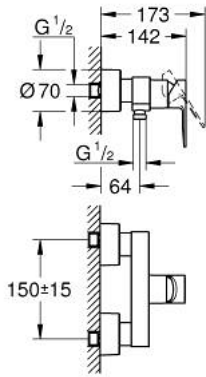

LINEARE 33 865 AL1 خلاط الدش المزود بمقبض فردي مقاس 1/2 بوصة

وصف المنتج:

- اللون: brushed hard graphite
- مثبت على الجدار
- قلب سيراميك GROHE SilkMove 35 مم
- مع محدد درجة حرارة
- طلاء GROHE LongLife
- مخرج دش 1/2 بوصة
- صمام مدمج مانع للإرجاع
- قارنات S مغطاة
- محمي من التدفق العكسي

LINEARE 33 865 AL1 خلاط الدش المزود بمقبض فردي مقاس 1/2 بوصة

الآن - 2019 س رام, قطع الغيار:

1: مقبض (46987AL0 رقم الطلب):

2: خرطوشة (46374000 رقم الطلب):

3: صمام مانع للإرجاع (08565000 رقم الطلب):

4: وصلة مسمار 1/2 بوصة (45044AL0 رقم الطلب):

5: الوحدة (12693AL0 رقم الطلب): S

6: طقم تطويلة 30 ملم* (46238000 رقم الطلب):

7: موسع مقبس* (19332000 رقم الطلب):

8: توسعة خاصة* (19377000 رقم الطلب):

* إكسسوارات اختيارية*