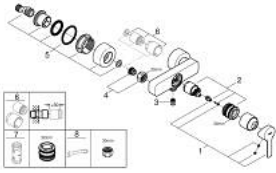

LINEARE 33 865 AL1 خلاط الدش المزود بمقبض فردي مقاس 1/2 بوصة

وصف المنتج:

- اللون: brushed hard graphite
- مثبت على الجدار
- قلب سيراميك GROHE SilkMove 35 مم
- مع محدد درجة حرارة
- طلاء GROHE LongLife
- مخرج دش 1/2 بوصة
- صمام مدمج مانع للإرجاع
- قارنات S مغطاة
- محمي من التدفق العكسي

LINEARE 33 865 AL1 خلاط الدش المزود بمقبض فردي مقاس 1/2 بوصة

الآن - 2019 س رام, قطع الغيار:

1: مقبض (46987AL0 رقم الطلب):

2: خرطوشة (46374000 رقم الطلب):

3: صمام مانع للإرجاع (08565000 رقم الطلب):

4: وصلة مسمار 1/2 بوصة (45044AL0 رقم الطلب):

5: الوحدة (12693AL0 رقم الطلب): S

6: طقم تطويلة 30 ملم* (46238000 رقم الطلب):

7: موسع مقبس* (19332000 رقم الطلب):

8: توسعة خاصة* (19377000 رقم الطلب):

* إكسسوارات اختيارية*