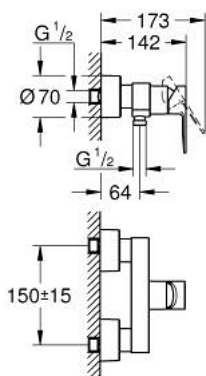

33 865 001 LINEARE MITIGEUR MONOCOMMANDE 1/2" DOUCHE

DESCRIPTION DU PRODUIT

- Couleur: chromé
- montage mural
- GROHE SilkMove cartouche en céramique 35 mm
- avec limiteur de température
- GROHE LongLife finition durable
- 1 sortie eau mitigée douche 1/2"
- clapet anti-retour intégré
- raccords S à rosace
- protégé contre le retour d'eau

33 865 001 LINEARE MITIGEUR MONOCOMMANDE 1/2" DOUCHE

PIÈCES DE RECHANGE, juillet 2016 – now

- 1: Levier (Numéro de commande 46987000)
- 2: Cartouche (Numéro de commande 46374000)
- 3: Clapet anti-retour (Numéro de commande 08565000)
- 4: Ecrou chromé avec partie fileté (Numéro de commande 45044000)
- 5: Raccord S mural (Numéro de commande 12693000)
- 6: Rallonge 30 mm (Numéro de commande 46238000)*
- 7: Clef (Numéro de commande 19332000)*
- 8: clé spéciale (Numéro de commande 19377000)*