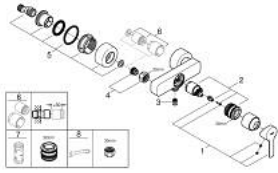

LINEARE 33 865 001 خلاط الدش المزود بمقبض فردي مقاس 1/2 بوصة

وصف المنتج:

- اللون: كروم
- مثبت على الجدار
- قلب سيراميك GROHE SilkMove 35 مم
- مع محدد درجة حرارة
- طلاء كروم GROHE LongLife
- مخرج دش 1/2 بوصة
- صمام مدمج مانع للإرجاع
- قارنات S مغطاة
- محمي من التدفق العكسي

LINEARE 33 865 001 خلاط الدش المزود بمقبض فردي مقاس 1/2 بوصة

الآن - 2016 وي لوي, قطع الغيار:

- 1: مقبض (46987000 رقم الطلب).
 - 2: خرطوشة (46374000 رقم الطلب).
 - 3: صمام مانع للإرجاع (08565000 رقم الطلب).
 - 4: وصلة مسمار 1/2 بوصة (45044000 رقم الطلب).
 - 5: الوحدة (12693000 رقم الطلب) S
 - 6: طقم تطويلة 30 ملم* (46238000 رقم الطلب).
 - 7: موسع مقبس* (19332000 رقم الطلب).
 - 8: توسعة خاصة* (19377000 رقم الطلب).
- * إكسسوارات اختيارية*