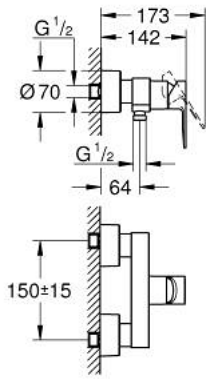

LINEARE 33 865 001 خلاط الدش المزود بمقبض فردي مقاس 1/2 بوصة

وصف المنتج:

- اللون: كروم
- مثبت على الجدار
- قلب سيراميك GROHE SilkMove 35 مم
- مع محدد درجة حرارة
- طلاء كروم GROHE LongLife
- مخرج دش 1/2 بوصة
- صمام مدمج مانع للإرجاع
- قارنات S مغطاة
- محمي من التدفق العكسي

LINEARE 33 865 001 خلاط الدش المزود بمقبض فردي مقاس 1/2 بوصة

الآن - 2016 وي لوي, قطع الغيار:

- 1: مقبض (46987000 رقم الطلب).
 - 2: خرطوشة (46374000 رقم الطلب).
 - 3: صمام مانع للإرجاع (08565000 رقم الطلب).
 - 4: وصلة مسمار 1/2 بوصة (45044000 رقم الطلب).
 - 5: الوحدة (12693000 رقم الطلب) S
 - 6: طقم تطويلة 30 ملم* (46238000 رقم الطلب).
 - 7: موسع مقبس* (19332000 رقم الطلب).
 - 8: توسعة خاصة* (19377000 رقم الطلب).
- * إكسسوارات اختيارية*