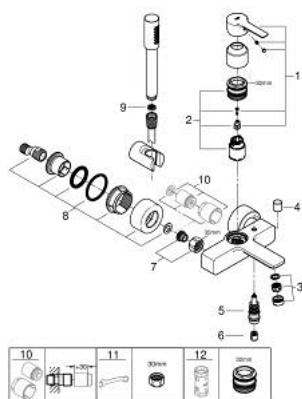

33 850 001 LINEARE MITIGEUR MONOCOMMANDE 1/2" BAIN/DOUCHE

DESCRIPTION DU PRODUIT

- Couleur: chromé
- montage mural
- GROHE SilkMove cartouche en céramique 35 mm
- avec limiteur de température
- GROHE LongLife finition durable
- inverseur automatique bain/douche
- mousseur
- 1 sortie eau mitigée douche 1/2"
- clapet anti-retour intégré
- raccords S à rosace
- protégé contre le retour d'eau
- avec ensemble de douche
- douchette Stick en métal
- support mural pour douchette Tempesta 100 Cosmopolitan (27 594 000)
- flexible de douche Silverflex 1500 mm (28 364)

33 850 001 LINEARE MITIGEUR MONOCOMMANDE 1/2" BAIN/DOUCHE

PIÈCES DE RECHANGE, juillet 2016 – now

- 1: Levier (Numéro de commande 46987000)
- 2: Cartouche (Numéro de commande 46374000)
- 3: Mousseur (Numéro de commande 13952000)
- 4: Bouton d'inverseur (Numéro de commande 64309000)
- 5: Mécanisme d'inverseur (Numéro de commande 46947000)
- 6: Clapet anti-retour (Numéro de commande 08565000)
- 7: Ecrou chromé avec partie filetée (Numéro de commande 45044000)
- 8: Raccord S mural (Numéro de commande 12693000)
- 9: Filtre (Numéro de commande 0700200M)
- 10: Rallonge 30 mm (Numéro de commande 46238000)*
- 11: clé spéciale (Numéro de commande 19377000)*
- 12: Clef (Numéro de commande 19332000)*