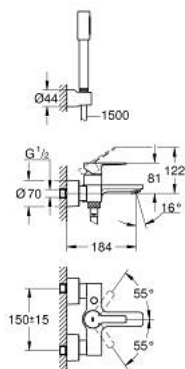

33 850 001 LINEARE MITIGEUR MONOCOMMANDE 1/2" BAIN/DOUCHE

DESCRIPTION DU PRODUIT

- Couleur: chromé
- montage mural
- GROHE SilkMove cartouche en céramique 35 mm
- avec limiteur de température
- GROHE LongLife finition durable
- inverseur automatique bain/douche
- mousseur
- 1 sortie eau mitigée douche 1/2"
- clapet anti-retour intégré
- raccords S à rosace
- protégé contre le retour d'eau
- avec ensemble de douche
- douchette Stick en métal
- support mural pour douchette Tempesta 100 Cosmopolitan (27 594 000)
- flexible de douche Silverflex 1500 mm (28 364)

33 850 001 LINEARE MITIGEUR MONOCOMMANDE 1/2" BAIN/DOUCHE

PIÈCES DE RECHANGE, juillet 2016 – now

- 1: Levier (Numéro de commande 46987000)
- 2: Cartouche (Numéro de commande 46374000)
- 3: Mousseur (Numéro de commande 13952000)
- 4: Bouton d'inverseur (Numéro de commande 64309000)
- 5: Mécanisme d'inverseur (Numéro de commande 46947000)
- 6: Clapet anti-retour (Numéro de commande 08565000)
- 7: Ecrou chromé avec partie filetée (Numéro de commande 45044000)
- 8: Raccord S mural (Numéro de commande 12693000)
- 9: Filtre (Numéro de commande 0700200M)
- 10: Rallonge 30 mm (Numéro de commande 46238000)*
- 11: clé spéciale (Numéro de commande 19377000)*
- 12: Clef (Numéro de commande 19332000)*