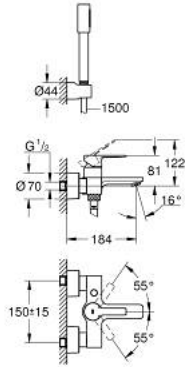

LINEARE 33 850 001 خلاط البانيو المزود بمقبض فردي مقاس 1/2 بوصة

وصف المنتج:

• اللون: كروم

• مثبت على الجدار

• قلب سيراميك GROHE SilkMove 35 مم

• مع محدد درجة حرارة

• طلاء كروم GROHE LongLife

• محول آلي: حمام/دش

• مرغى المياه

• مخرج دش 1/2 بوصة

• صمام مدمج مانع للإرجاع

• قارنات S مغطاة

• محمي من التدفق العكسي

• مع طقم دش

• metal stick hand shower

• حامل الدش جداري Tempesta Cosmopolitan 100 (27 594 000)

• خرطوم Silverflex مقاس 1500 مم بسمك 1/2 بوصة × بوصة 1/2 (28 364)

LINEARE 33 850 001 خلاط البانيو المزود بمقبض فردي مقاس 1/2 بوصة

الآن - 2016 وي لوي, قطع الغيار:

1: مقبض (46987000 رقم الطلب:-)

2: خرطوشة (46374000 رقم الطلب:-)

3: فلتر مياه (13952000 رقم الطلب:-)

4: مقبض محول (64309000 رقم الطلب:-)

5: محول (46947000 رقم الطلب:-)

6: صمام مانع للإرجاع (08565000 رقم الطلب:-)

7: وصلة مسمار 1/2 بوصة (45044000 رقم الطلب:-)

8: الوحدة (12693000 رقم الطلب:-) S