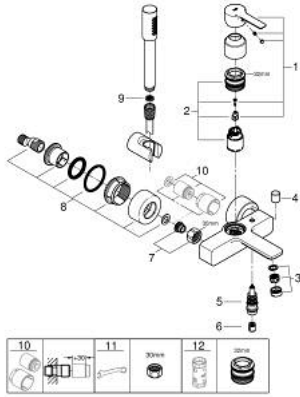

• مرغى المياه

• مخرج دش 1/2 بوصة

• صمام مدمج مانع للإرجاع

• قارنات S مغطاة

• محمي من التدفق العكسي

• مع طقم دش

• metal stick hand shower

• حامل الدش جداري Tempesta Cosmopolitan 100 (27 594 000)

• خرطوم Silverflex مقاس 1500 مم بسمك 1/2 بوصة × بوصة 1/2 (28 364)

LINEARE 33 850 001 خلاط البانيو المزود بمقبض فردي مقاس 1/2 بوصة

الآن - 2016 وي لوي, قطع الغيار:

1: مقبض (46987000 رقم الطلب:-)

2: خرطوشة (46374000 رقم الطلب:-)

3: فلتر مياه (13952000 رقم الطلب:-)

4: مقبض محول (64309000 رقم الطلب:-)

5: محول (46947000 رقم الطلب:-)

6: صمام مانع للإرجاع (08565000 رقم الطلب:-)

7: وصلة مسمار 1/2 بوصة (45044000 رقم الطلب:-)

8: الوحدة (12693000 رقم الطلب:-) S