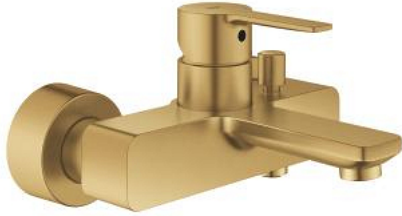

LINEARE 33 849 GN1 خلاط البانيو المزود بمقبض فردي مقاس 1/2 بوصة

وصف المنتج

• اللون: brushed cool sunrise

• مثبت على الجدار

• قلب سيراميك GROHE SilkMove 35 مم

• مع محدد درجة حرارة

• طلاء GROHE LongLife

• محول آلي: حمام/دش

• مرغى المياه

• مخرج دش 1/2 بوصة

• صمام مدمج مانع للإرجاع

• قارنات S مغطاة

• محمي من التدفق العكسي