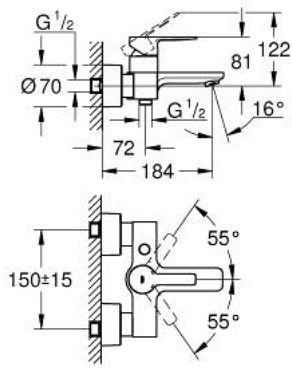

LINEARE 33 849 GN1 خلاط البانيو المزود بمقبض فردي مقاس 1/2 بوصة

وصف المنتج

• اللون: brushed cool sunrise

• مثبت على الجدار

• قلب سيراميك GROHE SilkMove 35 مم

• مع محدد درجة حرارة

• طلاء GROHE LongLife

• محول آلي: حمام/دش

• مرغى المياه

• مخرج دش 1/2 بوصة

• صمام مدمج مانع للإرجاع

• قارنات S مغطاة

• محمي من التدفق العكسي