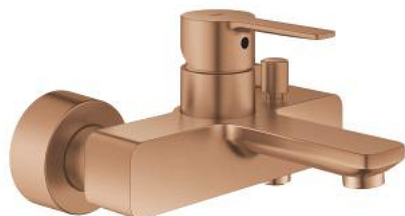

## 33 849 DL1 LINEARE MITIGEUR MONOCOMMANDE 1/2" BAIN/DOUCHE

### DESCRIPTION DU PRODUIT

- Couleur: warm sunset brossé
- montage mural
- GROHE SilkMove cartouche en céramique 35 mm
- avec limiteur de température
- finition GROHE LongLife
- inverseur automatique bain/douche
- mousseur
- 1 sortie eau mitigée douche 1/2"
- clapet anti-retour intégré
- raccords S à rosace
- protégé contre le retour d'eau