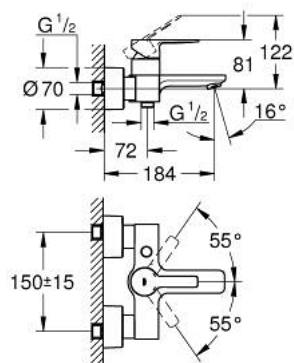

## 33 849 DL1 LINEARE MITIGEUR MONOCOMMANDE 1/2" BAIN/DOUCHE

### DESCRIPTION DU PRODUIT

- Couleur: warm sunset brossé
- montage mural
- GROHE SilkMove cartouche en céramique 35 mm
- avec limiteur de température
- finition GROHE LongLife
- inverseur automatique bain/douche
- mousseur
- 1 sortie eau mitigée douche 1/2"
- clapet anti-retour intégré
- raccords S à rosace
- protégé contre le retour d'eau

### PIÈCES DE RECHANGE, novembre 2024 – now

- 1: levier (Numéro de commande 46987DL0)
- 2: Cartouche (Numéro de commande 46374000)
- 3: mousseur (Numéro de commande 13952DL0)
- 4: bouton d'inversion (Numéro de commande 64309DL0)
- 5: inversion (Numéro de commande 46947DL0)
- 6: Clapet anti-retour (Numéro de commande 08565000)
- 7: Ecrou chromé avec partie filetée (Numéro de commande 45044000)
- 8: Raccord S mural (Numéro de commande 12693DL0)
- 9: Rallonge 30 mm (Numéro de commande 46238000)\*
- 10: clé spéciale (Numéro de commande 19377000)\*
- 11: Clef (Numéro de commande 19332000)\*