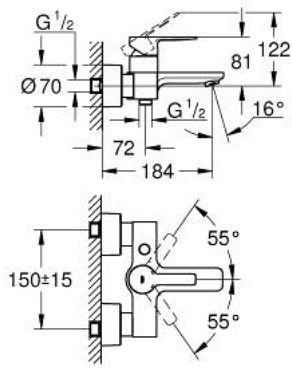

LINEARE 33 849 DL1 خلاط البانيو المزود بمقبض فردي مقاس 1/2 بوصة

وصف المنتج:

• اللون: brushed warm sunset

• مثبت على الجدار

• قلب سيراميك GROHE SilkMove 35 مم

• مع محدد درجة حرارة

• طلاء GROHE LongLife

• محول آلي: حمام/دش

• مرغي المياه

• مخرج دش 1/2 بوصة

• صمام مدمج مانع للإرجاع

• قارنات S مغطاة

• محمي من التدفق العكسي