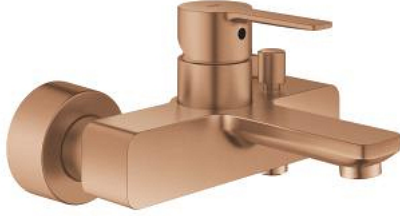

LINEARE 33 849 DL1 خلاط البانيو المزود بمقبض فردي مقاس 1/2 بوصة

وصف المنتج:

• اللون: brushed warm sunset

• مثبت على الجدار

• قلب سيراميك GROHE SilkMove 35 مم

• مع محدد درجة حرارة

• طلاء GROHE LongLife

• محول آلي: حمام/دش

• مرغي المياه

• مخرج دش 1/2 بوصة

• صمام مدمج مانع للإرجاع

• قارنات S مغطاة

• محمي من التدفق العكسي