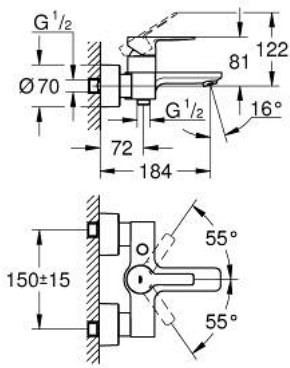

LINEARE 33 849 DC1 خلاط البانيو المزود بمقبض فردي مقاس 1/2 بوصة

وصف المنتج

• اللون: supersteel

• مثبت على الجدار

• قلب سيراميك GROHE SilkMove 35 مم

• مع محدد درجة حرارة

• طلاء GROHE LongLife

• محول آلي: حمام/دش

• مرغي المياه

• مخرج دش 1/2 بوصة

• صمام مدمج مانع للإرجاع

• قارنات S مغطاة

• محمي من التدفق العكسي

## LINEARE 33 849 DC1 خلاط البانيو المزود بمقبض فردي مقاس 1/2 بوصة

الآن - 2016 ريمتس، قطع الغيار

1: مقبض (46987DC0 رقم الطلب)

2: خرطوشة (46374000 رقم الطلب)

3: فلتر مياه (13952DC0 رقم الطلب)

4: مقبض محول (64309DC0 رقم الطلب)

5: محول (46947DC0 رقم الطلب)

6: صمام مانع للإرجاع (08565000 رقم الطلب)

7: وصلة مسمار 1/2 بوصة (45044000 رقم الطلب)

8: الوحدة (12693DC0 رقم الطلب) S

9: طقم تطويلة 30 ملم\* (46238000 رقم الطلب)

10: توسعة خاصة\* (19377000 رقم الطلب)