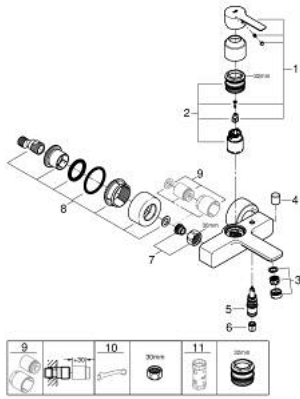

• مرغي المياه

• مخرج دش 1/2 بوصة

• صمام مدمج مانع للإرجاع

• قارنات S مغطاة

• محمي من التدفق العكسي

LINEARE 33 849 AL1 خلاط البانيو المزود بمقبض فردي مقاس 1/2 بوصة

الآن - 2019 سرام, قطع الغيار:

1: مقبض (46987AL0 رقم الطلب).

2: خرطوشة (46374000 رقم الطلب).

3: فلتر مياه (13952AL0 رقم الطلب).

4: مقبض محول (64309AL0 رقم الطلب).

5: محول (46947AL0 رقم الطلب).

6: صمام مانع للإرجاع (08565000 رقم الطلب).

7: وصلة مسمار 1/2 بوصة (45044000 رقم الطلب).

8: الوحدة (12693AL0 رقم الطلب) S

9: طقم تطويلة 30 ملم* (46238000 رقم الطلب).

10: توسعة خاصة* (19377000 رقم الطلب).

11: موسع مقبض* (19332000 رقم الطلب).

* إكسسوارات اختيارية