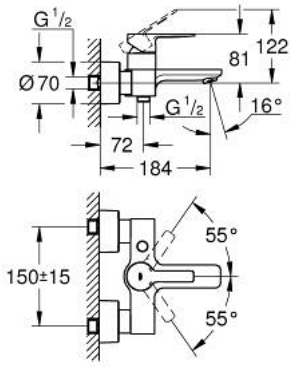

LINEARE 33 849 AL1 خلاط البانيو المزود بمقبض فردي مقاس 1/2 بوصة

وصف المنتج

• اللون: brushed hard graphite

• مثبت على الجدار

• قلب سيراميك GROHE SilkMove 35 مم

• مع محدد درجة حرارة

• طلاء GROHE LongLife

• محول آلي: حمام/دش

• مرغي المياه

• مخرج دش 1/2 بوصة

• صمام مدمج مانع للإرجاع

• قارنات S مغطاة

• محمي من التدفق العكسي

LINEARE 33 849 AL1 خلاط البانيو المزود بمقبض فردي مقاس 1/2 بوصة

الآن - 2019 سرام, قطع الغيار:

1: مقبض (46987AL0 رقم الطلب).

2: خرطوشة (46374000 رقم الطلب).

3: فلتر مياه (13952AL0 رقم الطلب).

4: مقبض محول (64309AL0 رقم الطلب).

5: محول (46947AL0 رقم الطلب).

6: صمام مانع للإرجاع (08565000 رقم الطلب).

7: وصلة مسمار 1/2 بوصة (45044000 رقم الطلب).

8: الوحدة (12693AL0 رقم الطلب) S

9: طقم تطويلة 30 ملم* (46238000 رقم الطلب).

10: توسعة خاصة* (19377000 رقم الطلب).

11: موسع مقبض* (19332000 رقم الطلب).

* إكسسوارات اختيارية