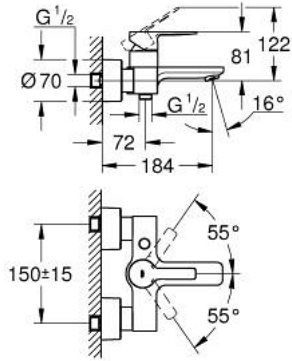

LINEARE 33 849 10F خلاط البانيو المزود بمقبض فردي مقاس 1/2 بوصة

وصف المنتج

• اللون: كروم

• مثبت على الجدار

• قلب سيراميك GROHE SilkMove 35 مم

• مع محدد درجة حرارة

• طلاء كروم GROHE LongLife

• محول آلي: حمام/دش

• مرغى المياه

• مخرج دش 1/2 بوصة

• صمام مدمج مانع للإرجاع

• قارنات S مغطاة

• محمي من التدفق العكسي

• تركيب عمودي اختياري مع قارنات عمودية 12 030 000

LINEARE 33 849 10F خلاط البانيو المزود بمقبض فردي مقاس 1/2 بوصة

الآن - 2018 ريبوتكأ، قِطعُ الغيارُ

1: مقبض (46987000 رقم الطلب.)

2: خرطوشة (46374000 رقم الطلب.)

3: فلتر مياه (48159000 رقم الطلب.)

4: مقبض محول (64309000 رقم الطلب.)

5: محول (46947000 رقم الطلب.)

6: صمام مانع للإرجاع (49086000 رقم الطلب.)

7: وصلة مسمار 1/2 بوصة (45044000 رقم الطلب.)

8: الوحدة (12693000 رقم الطلب.) S

9: طقم تطويلة 30 ملم* (46238000 رقم الطلب.)

10: توسعة خاصة* (19377000 رقم الطلب.)

11: موسع مقبس* (19332000 رقم الطلب.)

* إكسسوارات* اختيارية*