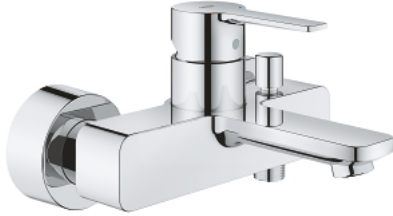

LINEARE 33 849 10F خلاط البانيو المزود بمقبض فردي مقاس 1/2 بوصة

وصف المنتج

• اللون: كروم

• مثبت على الجدار

• قلب سيراميك GROHE SilkMove 35 مم

• مع محدد درجة حرارة

• طلاء كروم GROHE LongLife

• محول آلي: حمام/دش

• مرغى المياه

• مخرج دش 1/2 بوصة

• صمام مدمج مانع للإرجاع

• قارنات S مغطاة

• محمي من التدفق العكسي

• تركيب عمودي اختياري مع قارنات عمودية 12 030 000

LINEARE 33 849 10F خلاط البانيو المزود بمقبض فردي مقاس 1/2 بوصة