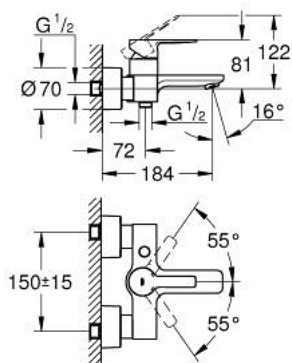

33 849 001 LINEARE MITIGEUR MONOCOMMANDE 1/2" BAIN/DOUCHE

DESCRIPTION DU PRODUIT

- Couleur: chromé
- montage mural
- GROHE SilkMove cartouche en céramique 35 mm
- avec limiteur de température
- GROHE LongLife finition durable
- inverseur automatique bain/douche
- mousseur
- 1 sortie eau mitigée douche 1/2"
- clapet anti-retour intégré
- raccords S à rosace
- protégé contre le retour d'eau

33 849 001 LINEARE MITIGEUR MONOCOMMANDE 1/2" BAIN/DOUCHE

PIÈCES DE RECHANGE, juillet 2016 – now

- 1: Levier (Numéro de commande 46987000)
- 2: Cartouche (Numéro de commande 46374000)
- 3: Mousseur (Numéro de commande 13952000)
- 4: Bouton d'inverseur (Numéro de commande 64309000)
- 5: Mécanisme d'inverseur (Numéro de commande 46947000)
- 6: Clapet anti-retour (Numéro de commande 08565000)
- 7: Ecrou chromé avec partie fileté (Numéro de commande 45044000)
- 8: Raccord S mural (Numéro de commande 12693000)
- 9: Rallonge 30 mm (Numéro de commande 46238000)*
- 10: clé spéciale (Numéro de commande 19377000)*
- 11: Clef (Numéro de commande 19332000)*