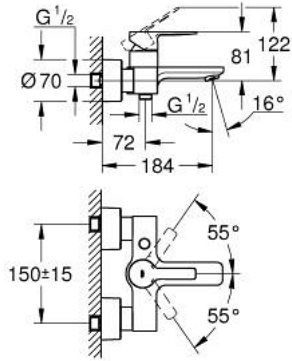

LINEARE 33 849 001 خلاط البانيو المزود بمقبض فردي مقاس 1/2 بوصة

وصف المنتج:

• اللون: كروم

• مثبت على الجدار

• قلب سيراميك GROHE SilkMove 35 مم

• مع محدد درجة حرارة

• طلاء كروم GROHE LongLife

• محول آلي: حمام/دش

• مرغى المياه

• مخرج دش 1/2 بوصة

• صمام مدمج مانع للإرجاع

• قارنات S مغطاة

• محمي من التدفق العكسي

• تركيب عمودي اختياري مع قارنات عمودية 12 030 000

LINEARE 33 849 001 خلاط البانيو المزود بمقبض فردي مقاس 1/2 بوصة

الآن - 2016 وي.لوي, قطع* الغيار:

1: مقبض (46987000 رقم* الطلب:-)

2: خرطوشة (46374000 رقم* الطلب:-)

3: فلتر مياه (13952000 رقم* الطلب:-)

4: مقبض محول (64309000 رقم* الطلب:-)

5: محول (46947000 رقم* الطلب:-)

6: صمام مانع للإرجاع (08565000 رقم* الطلب:-)

7: وصلة مسمار 1/2 بوصة (45044000 رقم* الطلب:-)

8: الوحدة (12693000 رقم* الطلب:-) S

9: طقم تطويلة 30 ملم* (46238000 رقم* الطلب:-)

10: توسعة خاصة* (19377000 رقم* الطلب:-)

11: موسع مقبس* (19332000 رقم* الطلب:-)